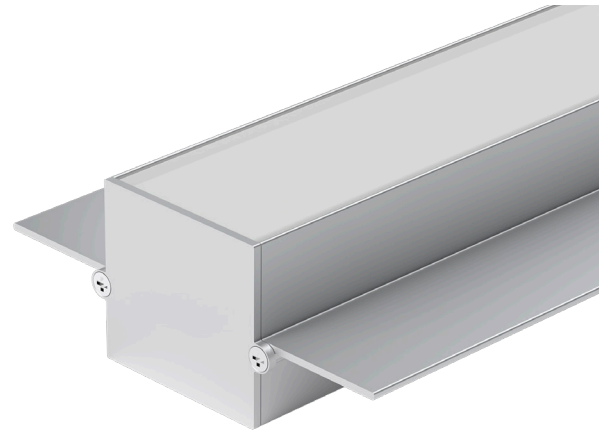

Empotrar Recessed

Star 67

ST67

Perfil para pladur, frontal.
Fabricado con aluminio extrusionado y anodizado.
Diseñado como disipador de tiras de LED.

Plasterboard profile, front.
Made of extruded and anodized aluminium.
Designed to dissipate LED strips.

Características técnicas

Technical data

Potencia disipada Power dissipation	Máx. 60W/m
Aleación de aluminio Aluminium alloy	AL6060
Longitud Length	2m ⁽¹⁾
IP	20
Acabado Finish	Anodizado Anodized / Pintado Painted

⁽¹⁾ Otras medidas disponibles. Máximo 6m. Other sizes available. Maximum 6m.

2100450
Transparente
Clear
60°
-0% lm

2100451
Mate
Medium frosted
60°
-40% lm

2100402
Negro
Black
60°
-60% lm

220420007
Tapa final
End cap

220421007
Tapa final con taladro
End cap with cable hole

25300102202
Pletina plástico 20x2mm
Plastic plate 20x2mm

Empotrar Recessed

Star 67

Referencia Reference	Descripción Description	Acabado Finish	Color Color
ST67-A	Perfil empotrado aluminio Aluminium recessed profile	Anodizado Anodized	● Plata mate Matt silver
ST67-B	Perfil empotrado aluminio Aluminium recessed profile	Pintado Painted	○ Blanco White
ST67-N	Perfil empotrado aluminio Aluminium recessed profile	Anodizado Anodized	● Negro Black