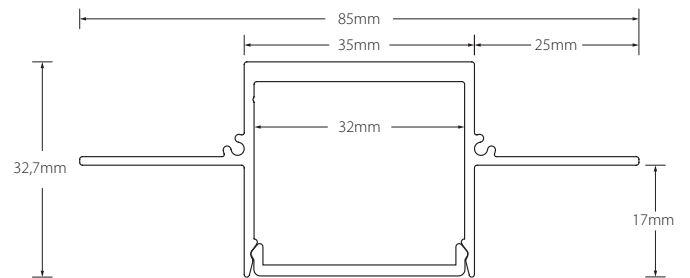

Empotrar Recessed

Star 67

ST67

Perfil para pladur, frontal.
Fabricado con aluminio extrusionado y anodizado.
Diseñado como disipador de tiras de LED.

Plasterboard profile, front.
Made of extruded and anodized aluminium.
Designed to dissipate LED strips.

Características técnicas

Technical data

Potencia disipada Power dissipation	Máx. 60W/m
Aleación de aluminio Aluminium alloy	AL6060
Longitud Length	2m ⁽¹⁾
IP	20
Acabado Finish	Anodizado Anodized / Pintado Painted

⁽¹⁾ Otras medidas disponibles. Máximo 6m. Other sizes available. Maximum 6m.

2100450
Transparente
Clear
60°
-0% lm

2100451
Mate
Medium frosted
60°
-40% lm

2100402
Negro
Black
60°
-60% lm

220420007
Tapa final
End cap

220421007
Tapa final con taladro
End cap with cable hole

25300102202
Pletina plástico 20x2mm
Plastic plate 20x2mm

Empotrar Recessed

Star 67

Referencia Reference	Descripción Description	Acabado Finish	Color Color
ST67-A	Perfil empotrado aluminio Aluminium recessed profile	Anodizado Anodized	● Plata mate Matt silver
ST67-B	Perfil empotrado aluminio Aluminium recessed profile	Pintado Painted	○ Blanco White
ST67-N	Perfil empotrado aluminio Aluminium recessed profile	Anodizado Anodized	● Negro Black