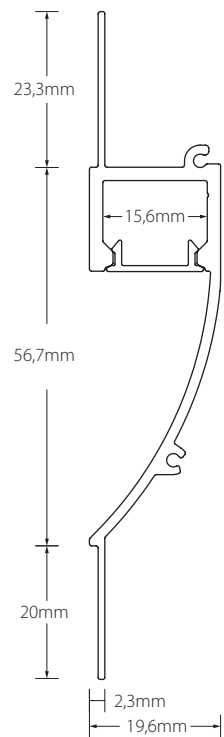

Características técnicas Technical data

Potencia disipada Power dissipation	Máx. 20W/m
Aleación de aluminio Aluminium alloy	AL6060
Longitud Length	2m ⁽¹⁾
IP	20
Acabado Finish	Anodizado Anodized / Pintado Painted

⁽¹⁾ Otras medidas disponibles. Máximo 6m. Other sizes available. Maximum 6m.

2100250
Transparente
Clear
55°
-0% lm

2100251
Mate
Medium frosted
55°
-30% lm

2100252
Opal
Frosted
55°
-40% lm

Empotrar Recessed

Star 69

220440107

Tapa final, derecha
End cap, right

220441107

Tapa final con taladro, derecha
End cap with cable hole, right

220440207

Tapa final, izquierda
End cap, left

220441207

Tapa final con taladro, izquierda
End cap with cable hole, left

Referencia Reference	Descripción Description	Acabado Finish	Color Color
ST69-A	Perfil empotrado aluminio Aluminium recessed profile	Anodizado Anodized	● Plata mate Matt silver
ST69-B	Perfil empotrado aluminio Aluminium recessed profile	Pintado Painted	○ Blanco White
ST69-N	Perfil empotrado aluminio Aluminium recessed profile	Anodizado Anodized	● Negro Black