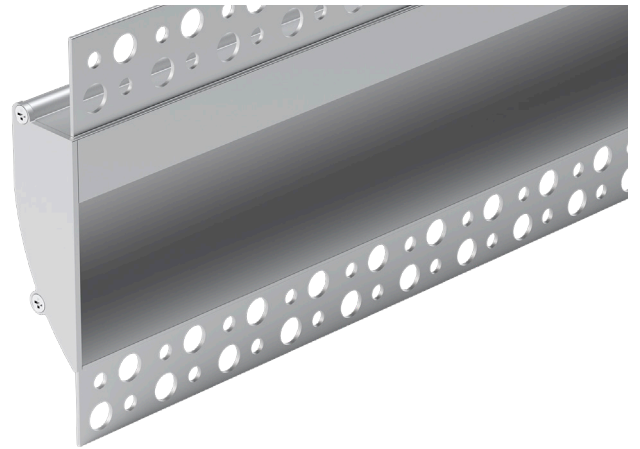

Empotrar Recessed Star 69

ST69

Perfil para pladur, frontal.
Fabricado con aluminio extrusionado y anodizado.
Diseñado como disipador de tiras de LED.

Plasterboard profile, front.
Made of extruded and anodized aluminium.
Designed to dissipate LED strips.

Características técnicas Technical data

Potencia disipada Power dissipation	Máx. 20W/m
Aleación de aluminio Aluminium alloy	AL6060
Longitud Length	2m ⁽¹⁾
IP	20
Acabado Finish	Anodizado Anodized / Pintado Painted

⁽¹⁾ Otras medidas disponibles. Máximo 6m. Other sizes available. Maximum 6m.

2100250
Transparente
Clear
55°
-0% lm

2100251
Mate
Medium frosted
55°
-30% lm

2100252
Opal
Frosted
55°
-40% lm

Empotrar Recessed

Tapa final con taladro, izquierda
End cap with cable hole, left

Referencia Reference	Descripción Description	Acabado Finish	Color Color
ST69-A	Perfil empotrado aluminio Aluminium recessed profile	Anodizado Anodized	● Plata mate Matt silver
ST69-B	Perfil empotrado aluminio Aluminium recessed profile	Pintado Painted	○ Blanco White
ST69-N	Perfil empotrado aluminio Aluminium recessed profile	Anodizado Anodized	● Negro Black