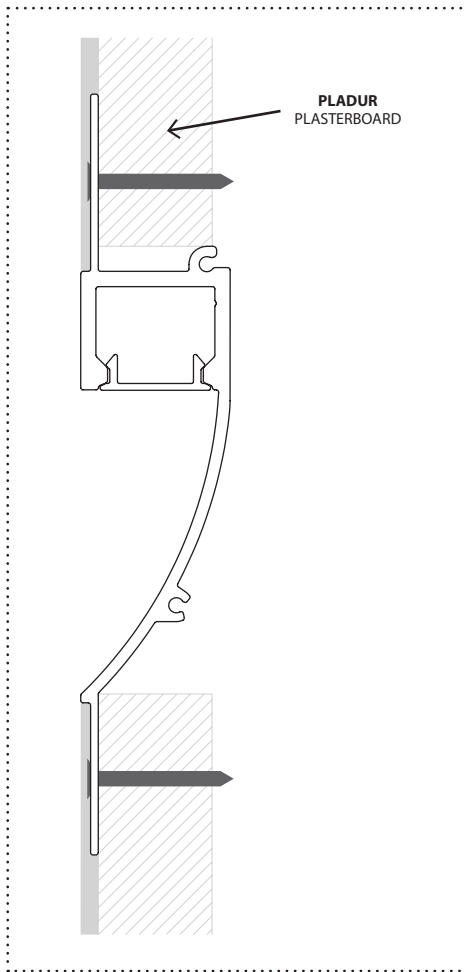

Empotrar Recessed

Star 69

- **Montaje**
  Assembly

Pladur 13mm / 15mm
13mm / 15mm plasterboard

Advertencias Warnings

- Si la superficie donde va colocada la tira de LED tiene residuos, asegúrese de limpiarla hasta que quede libre de ellos.
- No utilizar este perfil para LEDs superiores a la potencia indicada, ya que no se podría garantizar la vida útil del LED.
- No utilice cola o silicona para fijar el perfil sin antes asegurar que la posición funcional es la correcta.
- If the surface where the LED strip is located has debris, be sure to clean it until it is free of them.
- Not use this profile to LED above the indicated power because it could not guarantee the life of the LED.
- Do not use glue or silicone to set the profile if before ensuring that the functional position is correct.