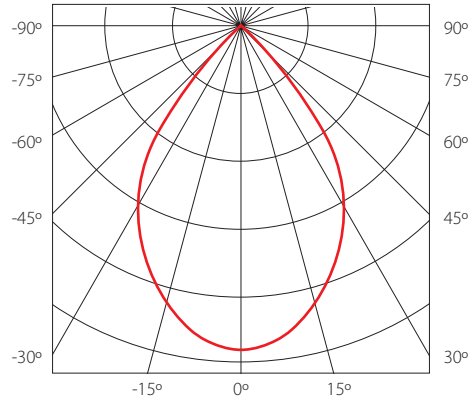

Empotrar Recessed Altair

- **Distribución de luz**
  Reflector optic