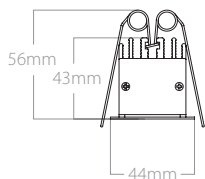

### Características técnicas

Technical data

<b>Medidas</b> Dimensions	56 x 43 x 44mm
<b>Longitud</b> Length	1200 / 1500 / 2000mm
<b>Material perfil</b> Profile material	AL6060
<b>Material difusor</b> Diffuser material	Policarbonato Polycarbonate
<b>CCT</b>	3000K / 4000K
<b>CRI</b>	>80
<b>R9</b>	>10
<b>Vida útil</b> Lifetime	50.000h
<b>IP</b>	20
<b>Eficiencia Energetica</b> Energetic efficiency	A++
<b>Pasos MacAdams</b> MacAdams steps	3
<b>Angulo</b> Beam angle	65°
<b>Clase</b> Class	II
<b>Temperatura de trabajo</b> Working temperature	-20~50°C
<b>Temperatura de almacenamiento</b> Storage temperature	-40~80°C

### Altair

Referencia Reference	Medida Measurement	CCT	lm	W	Acabado Finish
LIG15503811230S	1200mm	3000K	2637	44,7	● Plata mate Matt silver
LIG15503811240S	1200mm	4000K	2685	44,7	
LIG15503811530S	1500mm	3000K	3310	56,1	
LIG15503811540S	1500mm	4000K	3371	56,1	
LIG15503812030S	2000mm	3000K	4431	75,1	
LIG15503812040S	2000mm	4000K	4513	75,1	
LIG15503821230S	1200mm	3000K	2637	44,7	○ Blanco White
LIG15503821240S	1200mm	4000K	2685	44,7	
LIG15503821530S	1500mm	3000K	3310	56,1	
LIG15503821540S	1500mm	4000K	3371	56,1	
LIG15503822030S	2000mm	3000K	4431	75,1	
LIG15503822040S	2000mm	4000K	4513	75,1	
LIG15503831230S	1200mm	3000K	2637	44,7	● Negro Black
LIG15503831240S	1200mm	4000K	2685	44,7	
LIG15503831530S	1500mm	3000K	3310	56,1	
LIG15503831540S	1500mm	4000K	3371	56,1	
LIG15503832030S	2000mm	3000K	4431	75,1	
LIG15503832040S	2000mm	4000K	4513	75,1	

#### Medidas Dimensions