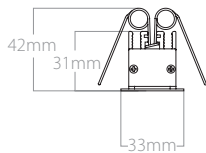

Empotrar Recessed

Avior

Referencia Reference	Medida Measurement	CCT	lm	W	Acabado Finish
LIG15603311230S	1200mm	3000K	2746	38,5	● Plata mate Matt silver
LIG15603311240S	1200mm	4000K	2891	38,5	
LIG15603311530S	1500mm	3000K	3452	48,4	
LIG15603311540S	1500mm	4000K	3634	48,4	
LIG15603312030S	2000mm	3000K	4629	64,8	
LIG15603312040S	2000mm	4000K	4873	64,8	
LIG15603321230S	1200mm	3000K	2746	38,5	○ Blanco White
LIG15603321240S	1200mm	4000K	2891	38,5	
LIG15603321530S	1500mm	3000K	3452	48,4	
LIG15603321540S	1500mm	4000K	3634	48,4	
LIG15603322030S	2000mm	3000K	4629	64,8	
LIG15603322040S	2000mm	4000K	4873	64,8	
LIG15603331230S	1200mm	3000K	2746	38,5	● Negro Black
LIG15603331240S	1200mm	4000K	2891	38,5	
LIG15603331530S	1500mm	3000K	3452	48,4	
LIG15603331540S	1500mm	4000K	3634	48,4	
LIG15603332030S	2000mm	3000K	4629	64,8	
LIG15603332040S	2000mm	4000K	4873	64,8	

Si necesita personalizar su luminaria, contacte con nosotros. If you need a special custom-made luminaire, please contact us.

Medidas Dimensions