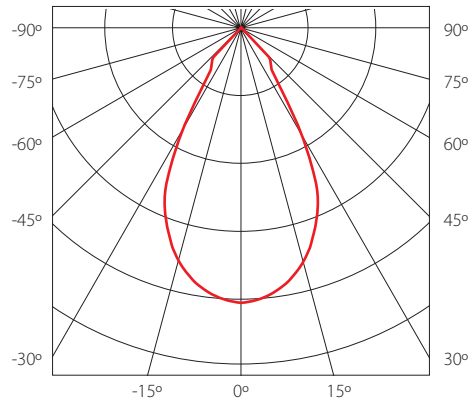

Optimum heat dissipation that guarantees a lifetime of 50.000h (LM80).

Designed and produced in Spain.

Características técnicas

Technical data

Medidas Dimensions	56 x 43 x 44mm
Longitud Length	1200 / 1500 / 2000mm
Material perfil Profile material	AL6060
Material difusor Diffuser material	Policarbonato Polycarbonate
CCT	3000K / 4000K
CRI	>80
R9	>10
Vida útil Lifetime	50.000h
IP	20
Eficiencia Energetica Energetic efficiency	A++
Pasos MacAdams MacAdams steps	3
Angulo Beam angle	60°
Clase Class	II
Temperatura de trabajo Working temperature	-20~50°C
Temperatura de almacenamiento Storage temperature	-40~80°C

Si necesita personalizar su luminaria, contacte con nosotros. If you need a special custom-made luminaire, please contact us.

Medidas Dimensions

Empotrar Recessed

Avior

- **Distribución de luz**
Reflector optic