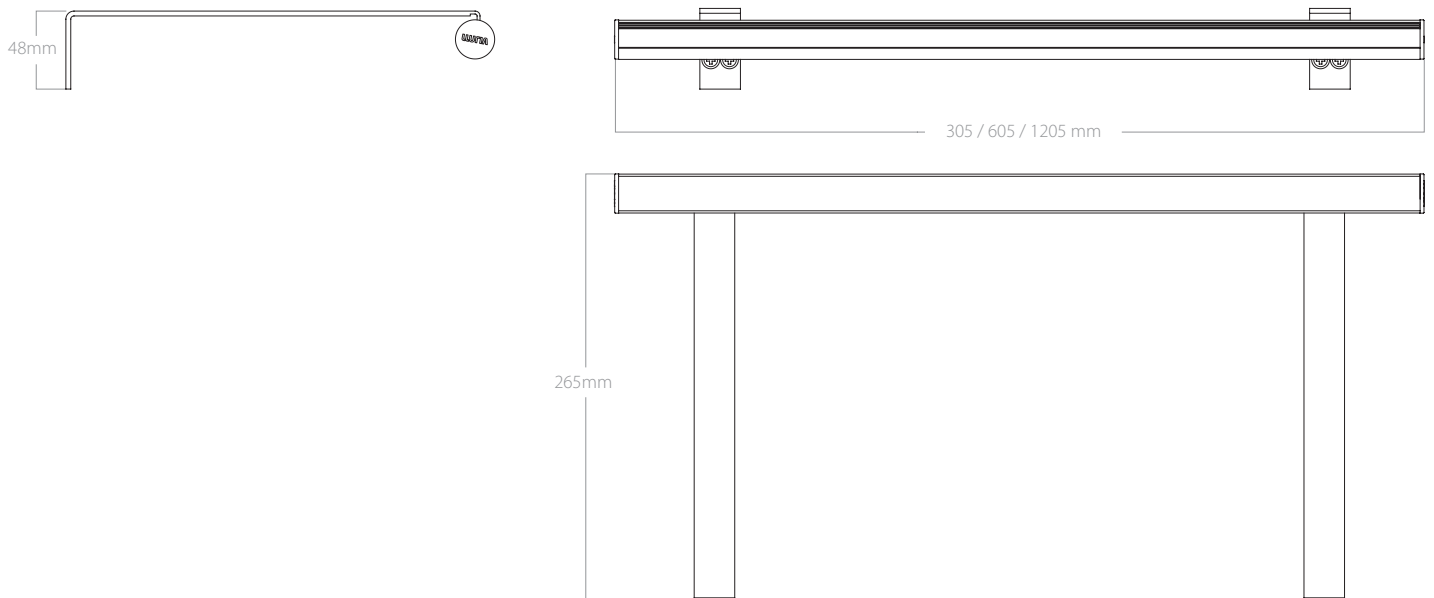

Pared Wall Castor

Referencia Reference	Medida Measurement	CCT	lm	W	Acabado Finish
LIG20928810330S	300mm	3000K	639	7,2	● Plata mate Matt silver
LIG20928810340S	300mm	4000K	692	7,2	
LIG20928810630S	600mm	3000K	1406	15,8	
LIG20928810640S	600mm	4000K	1523	15,8	
LIG20928811230S	1200mm	3000K	2940	33,1	
LIG20928811240S	1200mm	4000K	3184	33,1	
LIG20928820330S	300mm	3000K	639	7,2	○ Blanco White
LIG20928820340S	300mm	4000K	692	7,2	
LIG20928820630S	600mm	3000K	1406	15,8	
LIG20928820640S	600mm	4000K	1523	15,8	
LIG20928821230S	1200mm	3000K	2940	33,1	
LIG20928821240S	1200mm	4000K	3184	33,1	
LIG20928830330S	300mm	3000K	639	7,2	● Negro Black
LIG20928830340S	300mm	4000K	692	7,2	
LIG20928830630S	600mm	3000K	1406	15,8	
LIG20928830640S	600mm	4000K	1523	15,8	
LIG20928831230S	1200mm	3000K	2940	33,1	
LIG20928831240S	1200mm	4000K	3184	33,1	

Si necesita personalizar su luminaria, contacte con nosotros. If you need a special custom-made luminaire, please contact us.

Medidas Dimensions