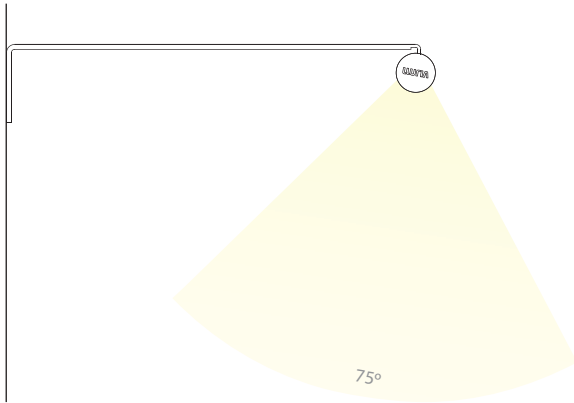

Pared Wall Castor

- **Distribución de luz**
  Reflector optic

- **Qué incluye**
  Qué incluye

Perfil y tira de LED
LED strip and profile