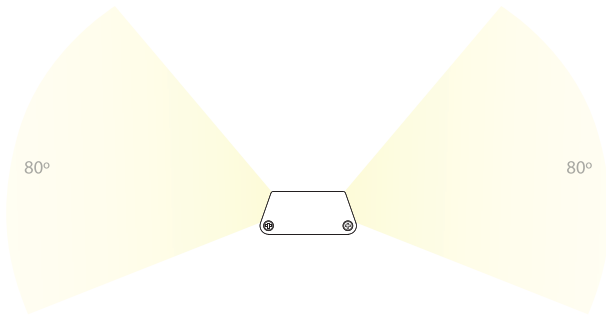

Techo Ceiling

Crux

Crux

Luminaria de superficie LED de 24V en IP20 con emisión directa.
Perfil extruido en aluminio anodizado AL6060, difusor de policarbonato y tapas de aluminio anodizado. Luminaria entregada con base metálica para almacenar la fuente de alimentación.
Óptima disipación de calor que garantiza una vida útil de 50.000h (LM80).
Diseñado y producido en España.

Características técnicas

Technical data

Medidas Dimensions	49 x 22mm
Longitud Length	1200 / 1500 / 2000mm
Material perfil Profile material	AL6060
Material difusor Diffuser material	Policarbonato Polycarbonate
CCT	3000K / 4000K
CRI	>80
R9	>10
Vida útil Lifetime	50.000h
IP	20
Eficiencia Energetica Energetic efficiency	A+
Pasos MacAdams MacAdams steps	3
Angulo Beam angle	80°
Clase Class	II
Temperatura de trabajo Working temperature	-20~50°C
Temperatura de almacenamiento Storage temperature	-40~80°C

Si necesita personalizar su luminaria, contacte con nosotros. If you need an special custom-made luminaire, please contact us.

Medidas

Dimensions

Techo Ceiling Crux

- **Distribución de luz**
Reflector optic

- **Qué incluye**
Qué incluye

Perfil y tira de LED
LED strip and profile

Fuente de alimentación
Power Supply

Base
Base
190x89x42mm