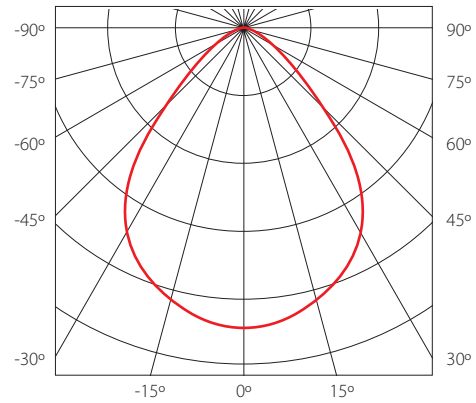

Características técnicas

Technical data

Medidas Dimensions	49 x 22mm
Longitud Length	1200 / 1500 / 2000mm
Material perfil Profile material	AL6060
Material difusor Diffuser material	Policarbonato Polycarbonate
CCT	3000K / 4000K
CRI	>80
R9	>10
Vida útil Lifetime	50.000h
IP	20
Eficiencia Energetica Energetic efficiency	A+
Pasos MacAdams MacAdams steps	3
Angulo Beam angle	80°
Clase Class	II
Temperatura de trabajo Working temperature	-20~50°C
Temperatura de almacenamiento Storage temperature	-40~80°C

Si necesita personalizar su luminaria, contacte con nosotros. If you need an special custom-made luminaire, please contact us.

Medidas

Dimensions

Techo Ceiling Crux

- **Distribución de luz**
Reflector optic