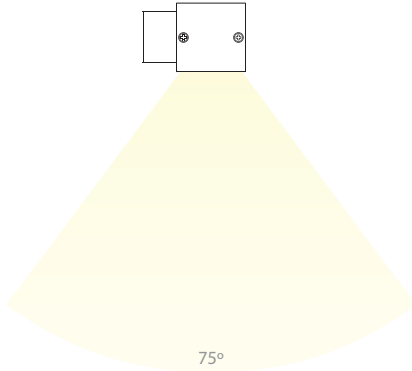

Características técnicas

Technical data

Medidas Dimensions	35 x 35mm
Longitud Length	300 / 600 / 1200mm
Material perfil Profile material	AL6060
Material difusor Diffuser material	Policarbonato Polycarbonate
CCT	3000K / 4000K
CRI	>80
Vida útil Lifetime	50.000h
IP	20
Eficiencia Energetica Energetic efficiency	A++
Pasos MacAdams MacAdams steps	3
Angulo Beam angle	75°
Clase Class	II
Temperatura de trabajo Working temperature	-20~50°C
Temperatura de almacenamiento Storage temperature	-40~80°C

Pared Wall

Deneb

Referencia Reference	Medida Measurement	CCT	lm	W	Acabado Finish
LIG21203810330S	300mm	3000K	741	10,5	● Plata mate Matt silver
LIG21203810340S	300mm	4000K	755	10,5	
LIG21203810630S	600mm	3000K	1549	21,9	
LIG21203810640S	600mm	4000K	1577	21,9	
LIG21203811230S	1200mm	3000K	3164	44,7	
LIG21203811240S	1200mm	4000K	3222	44,7	
LIG21203820330S	300mm	3000K	741	10,5	○ Blanco White
LIG21203820340S	300mm	4000K	755	10,5	
LIG21203820630S	600mm	3000K	1549	21,9	
LIG21203820640S	600mm	4000K	1577	21,9	
LIG21203821230S	1200mm	3000K	3164	44,7	
LIG21203821240S	1200mm	4000K	3222	44,7	
LIG21203830330S	300mm	3000K	741	10,5	● Negro Black
LIG21203830340S	300mm	4000K	755	10,5	
LIG21203830630S	600mm	3000K	1549	21,9	
LIG21203830640S	600mm	4000K	1577	21,9	
LIG21203831230S	1200mm	3000K	3164	44,7	
LIG21203831240S	1200mm	4000K	3222	44,7	

Si necesita personalizar su luminaria, contacte con nosotros. If you need a special custom-made luminaire, please contact us.

Medidas

Dimensions

Pared Wall

Deneb

- **Distribución de luz**
Reflector optic

- **Qué incluye**
Qué incluye