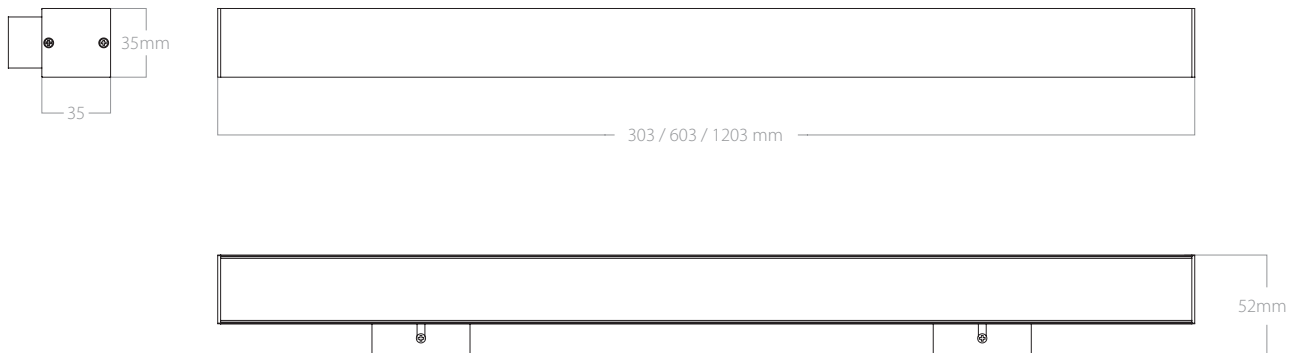

Características técnicas

Technical data

Medidas Dimensions	35 x 35mm
Longitud Length	300 / 600 / 1200mm
Material perfil Profile material	AL6060
Material difusor Diffuser material	Policarbonato Polycarbonate
CCT	3000K / 4000K
CRI	>80
Vida útil Lifetime	50.000h
IP	20
Eficiencia Energetica Energetic efficiency	A++
Pasos MacAdams MacAdams steps	3
Angulo Beam angle	75°
Clase Class	II
Temperatura de trabajo Working temperature	-20~50°C
Temperatura de almacenamiento Storage temperature	-40~80°C

Pared Wall

Deneb

Referencia Reference	Medida Measurement	CCT	lm	W	Acabado Finish
LIG21203810330S	300mm	3000K	741	10,5	● Plata mate Matt silver
LIG21203810340S	300mm	4000K	755	10,5	
LIG21203810630S	600mm	3000K	1549	21,9	
LIG21203810640S	600mm	4000K	1577	21,9	
LIG21203811230S	1200mm	3000K	3164	44,7	
LIG21203811240S	1200mm	4000K	3222	44,7	
LIG21203820330S	300mm	3000K	741	10,5	○ Blanco White
LIG21203820340S	300mm	4000K	755	10,5	
LIG21203820630S	600mm	3000K	1549	21,9	
LIG21203820640S	600mm	4000K	1577	21,9	
LIG21203821230S	1200mm	3000K	3164	44,7	
LIG21203821240S	1200mm	4000K	3222	44,7	
LIG21203830330S	300mm	3000K	741	10,5	● Negro Black
LIG21203830340S	300mm	4000K	755	10,5	
LIG21203830630S	600mm	3000K	1549	21,9	
LIG21203830640S	600mm	4000K	1577	21,9	
LIG21203831230S	1200mm	3000K	3164	44,7	
LIG21203831240S	1200mm	4000K	3222	44,7	

Si necesita personalizar su luminaria, contacte con nosotros. If you need a special custom-made luminaire, please contact us.

Medidas

Dimensions

Pared Wall

Deneb

- **Distribución de luz**
Reflector optic

- **Qué incluye**
Qué incluye