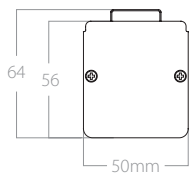

Características técnicas

Technical data

Medidas Dimensions	50 x 56mm
Longitud Length	1200 / 1500 / 2000mm
Material perfil Profile material	AL6060
Material difusor Diffuser material	Policarbonato Polycarbonate
CCT	3000K / 4000K
CRI	>80
R9	>10
Vida útil Lifetime	50.000h
IP	20
Eficiencia Energetica Energetic efficiency	A++
Pasos MacAdams MacAdams steps	3
Angulo Beam angle	180°
Clase Class	II
Temperatura de trabajo Working temperature	-20~50°C
Temperatura de almacenamiento Storage temperature	-40~80°C

Techo Ceiling

Maia

Referencia Reference	Medida Measurement	CCT	lm	W	Acabado Finish
LIG32209611230S	1200mm	3000K	2030	33,1	● Plata mate Matt silver
LIG32209611240S	1200mm	4000K	2097	33,1	
LIG32209611530S	1500mm	3000K	2559	41,8	
LIG32209611540S	1500mm	4000K	2644	41,8	
LIG32209612030S	2000mm	3000K	3442	56,2	
LIG32209612040S	2000mm	4000K	3556	56,2	
LIG32209621230S	1200mm	3000K	2030	33,1	○ Blanco White
LIG32209621240S	1200mm	4000K	2097	33,1	
LIG32209621530S	1500mm	3000K	2559	41,8	
LIG32209621540S	1500mm	4000K	2644	41,8	
LIG32209622030S	2000mm	3000K	3442	56,2	
LIG32209622040S	2000mm	4000K	3556	56,2	
LIG32209631230S	1200mm	3000K	2030	33,1	● Negro Black
LIG32209631240S	1200mm	4000K	2097	33,1	
LIG32209631530S	1500mm	3000K	2559	41,8	
LIG32209631540S	1500mm	4000K	2644	41,8	
LIG32209632030S	2000mm	3000K	3442	56,2	
LIG32209632040S	2000mm	4000K	3556	56,2	

Si necesita personalizar su luminaria, contacte con nosotros. If you need an special custom-made luminaire, please contact us.

Medidas

Dimensions

Techo Ceilling

Maia

- **Distribución de luz**
Reflector optic