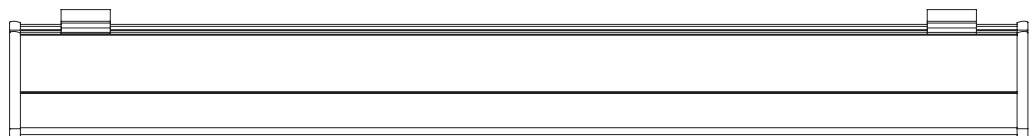

Características técnicas

Technical data

Medidas Dimensions	50 x 56mm
Longitud Length	1200 / 1500 / 2000mm
Material perfil Profile material	AL6060
Material difusor Diffuser material	Policarbonato Polycarbonate
CCT	3000K / 4000K
CRI	>80
R9	>10
Vida útil Lifetime	50.000h
IP	20
Eficiencia Energetica Energetic efficiency	A++
Pasos MacAdams MacAdams steps	3
Angulo Beam angle	180°
Clase Class	II
Temperatura de trabajo Working temperature	-20~50°C
Temperatura de almacenamiento Storage temperature	-40~80°C

Techo Ceiling

Maia

Referencia Reference	Medida Measurement	CCT	lm	W	Acabado Finish
LIG32209611230S	1200mm	3000K	2030	33,1	● Plata mate Matt silver
LIG32209611240S	1200mm	4000K	2097	33,1	
LIG32209611530S	1500mm	3000K	2559	41,8	
LIG32209611540S	1500mm	4000K	2644	41,8	
LIG32209612030S	2000mm	3000K	3442	56,2	
LIG32209612040S	2000mm	4000K	3556	56,2	
LIG32209621230S	1200mm	3000K	2030	33,1	○ Blanco White
LIG32209621240S	1200mm	4000K	2097	33,1	
LIG32209621530S	1500mm	3000K	2559	41,8	
LIG32209621540S	1500mm	4000K	2644	41,8	
LIG32209622030S	2000mm	3000K	3442	56,2	
LIG32209622040S	2000mm	4000K	3556	56,2	
LIG32209631230S	1200mm	3000K	2030	33,1	● Negro Black
LIG32209631240S	1200mm	4000K	2097	33,1	
LIG32209631530S	1500mm	3000K	2559	41,8	
LIG32209631540S	1500mm	4000K	2644	41,8	
LIG32209632030S	2000mm	3000K	3442	56,2	
LIG32209632040S	2000mm	4000K	3556	56,2	

Si necesita personalizar su luminaria, contacte con nosotros. If you need an special custom-made luminaire, please contact us.

Medidas

Dimensions

Techo Ceilling

Maia

- **Distribución de luz**
Reflector optic