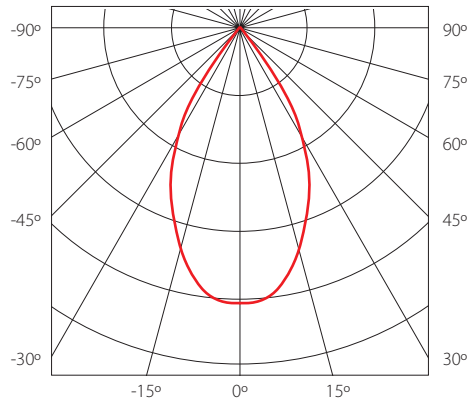

Características técnicas

Technical data

Medidas Dimensions	25 x 26mm
Longitud Length	1200 / 1500 / 2000mm
Material perfil Profile material	AL6060
Material difusor Diffuser material	Policarbonato Polycarbonate
CCT	3000K / 4000K
CRI	>80
R9	>10
Vida útil Lifetime	50.000h
IP	20
Eficiencia Energetica Energetic efficiency	A++
Pasos MacAdams MacAdams steps	3
Angulo Beam angle	55°
Clase Class	II
Temperatura de trabajo Working temperature	-20~50°C
Temperatura de almacenamiento Storage temperature	-40~80°C

Si necesita personalizar su luminaria, contacte con nosotros. If you need a special custom-made luminaire, please contact us.

Medidas

Dimensions

Techo Ceiling Meissa

- **Distribución de luz**
Reflector optic