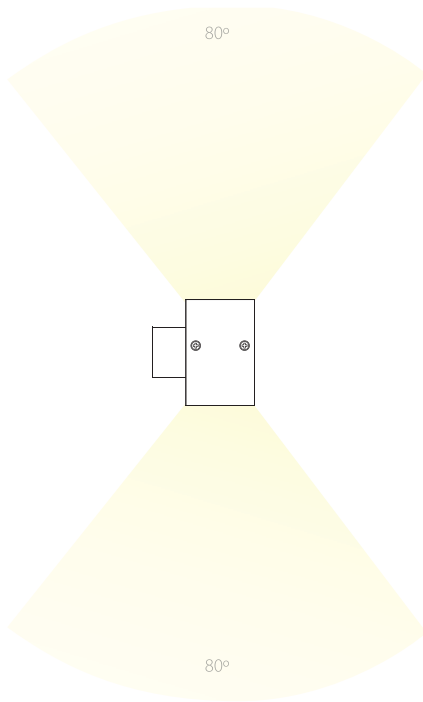

Características técnicas

Technical data

Medidas Dimensions	54 x 35mm
Longitud Length	1200 / 1500 / 2000mm
Material perfil Profile material	AL6060
Material difusor Diffuser material	Policarbonato Polycarbonate
CCT	3000K / 4000K
CRI	>80
R9	>10
Vida útil Lifetime	50.000h
IP	20
Eficiencia Energetica Energetic efficiency	A++
Pasos MacAdams MacAdams steps	3
Angulo Beam angle	80°
Clase Class	II
Temperatura de trabajo Working temperature	-20~50°C
Temperatura de almacenamiento Storage temperature	-40~80°C

Pared Wall

Sira

Referencia Reference	Medida Measurement	CCT	lm	W	Acabado Finish
LIG21803810330	300mm	3000K	1481	20,9	● Plata mate Matt silver
LIG21803810340	300mm	4000K	1509	20,9	
LIG21803810630	600mm	3000K	3097	43,7	
LIG21803810640	600mm	4000K	3154	43,7	
LIG21803811230	1200mm	3000K	6327	89,3	
LIG21803811240	1200mm	4000K	6444	89,3	
LIG21803820330	300mm	3000K	1481	20,9	○ Blanco White
LIG21803820340	300mm	4000K	1509	20,9	
LIG21803820630	600mm	3000K	3097	43,7	
LIG21803820640	600mm	4000K	3154	43,7	
LIG21803821230	1200mm	3000K	6327	89,3	
LIG21803821240	1200mm	4000K	6444	89,3	
LIG21803830330	300mm	3000K	1481	20,9	● Negro Black
LIG21803830340	300mm	4000K	1509	20,9	
LIG21803830630	600mm	3000K	3097	43,7	
LIG21803830640	600mm	4000K	3154	43,7	
LIG21803831230	1200mm	3000K	6327	89,3	
LIG21803831240	1200mm	4000K	6444	89,3	

Si necesita personalizar su luminaria, contacte con nosotros. If you need a special custom-made luminaire, please contact us.

Medidas

Dimensions

Pared Wall Sira

- **Distribución de luz**
Reflector optic

- **Qué incluye**
Qué incluye

Perfil y tira de LED
LED strip and profile

Fuente de alimentación
Power Supply

Base
Base

300mm-	240x50x36mm
600mm-	320x50x36mm
1200mm-	320x50x36mm