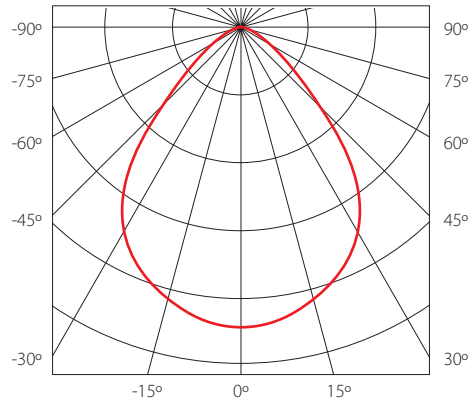

Características técnicas

Technical data

Medidas Dimensions	54 x 35mm
Longitud Length	1200 / 1500 / 2000mm
Material perfil Profile material	AL6060
Material difusor Diffuser material	Policarbonato Polycarbonate
CCT	3000K / 4000K
CRI	>80
R9	>10
Vida útil Lifetime	50.000h
IP	20
Eficiencia Energetica Energetic efficiency	A++
Pasos MacAdams MacAdams steps	3
Angulo Beam angle	80°
Clase Class	II
Temperatura de trabajo Working temperature	-20~50°C
Temperatura de almacenamiento Storage temperature	-40~80°C

Si necesita personalizar su luminaria, contacte con nosotros. If you need a special custom-made luminaire, please contact us.

Medidas

Dimensions

Pared Wall Sira

- **Distribución de luz**
Reflector optic

- **Qué incluye**
Qué incluye