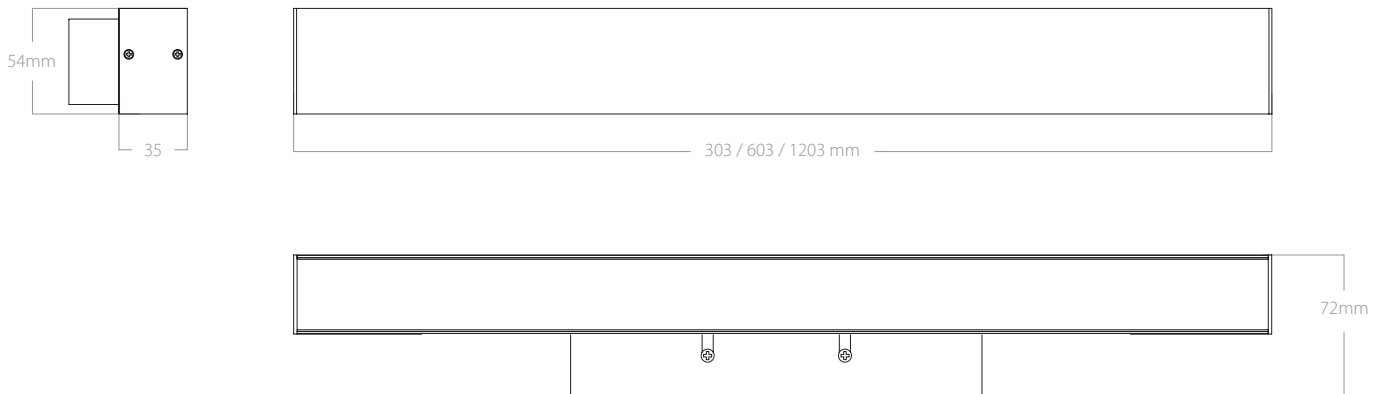

Características técnicas

Technical data

Medidas Dimensions	54 x 35mm
Longitud Length	1200 / 1500 / 2000mm
Material perfil Profile material	AL6060
Material difusor Diffuser material	Policarbonato Polycarbonate
CCT	3000K / 4000K
CRI	>80
R9	>10
Vida útil Lifetime	50.000h
IP	20
Eficiencia Energetica Energetic efficiency	A++
Pasos MacAdams MacAdams steps	3
Angulo Beam angle	80°
Clase Class	II
Temperatura de trabajo Working temperature	-20~50°C
Temperatura de almacenamiento Storage temperature	-40~80°C

Pared Wall

Sira

Referencia Reference	Medida Measurement	CCT	lm	W	Acabado Finish
LIG21803810330	300mm	3000K	1481	20,9	● Plata mate Matt silver
LIG21803810340	300mm	4000K	1509	20,9	
LIG21803810630	600mm	3000K	3097	43,7	
LIG21803810640	600mm	4000K	3154	43,7	
LIG21803811230	1200mm	3000K	6327	89,3	
LIG21803811240	1200mm	4000K	6444	89,3	
LIG21803820330	300mm	3000K	1481	20,9	○ Blanco White
LIG21803820340	300mm	4000K	1509	20,9	
LIG21803820630	600mm	3000K	3097	43,7	
LIG21803820640	600mm	4000K	3154	43,7	
LIG21803821230	1200mm	3000K	6327	89,3	
LIG21803821240	1200mm	4000K	6444	89,3	
LIG21803830330	300mm	3000K	1481	20,9	● Negro Black
LIG21803830340	300mm	4000K	1509	20,9	
LIG21803830630	600mm	3000K	3097	43,7	
LIG21803830640	600mm	4000K	3154	43,7	
LIG21803831230	1200mm	3000K	6327	89,3	
LIG21803831240	1200mm	4000K	6444	89,3	

Si necesita personalizar su luminaria, contacte con nosotros. If you need a special custom-made luminaire, please contact us.

Medidas

Dimensions

Pared Wall Sira

- **Distribución de luz**
Reflector optic

- **Qué incluye**
Qué incluye

Perfil y tira de LED
LED strip and profile

Fuente de alimentación
Power Supply

Base
Base

300mm-	240x50x36mm
600mm-	320x50x36mm
1200mm-	320x50x36mm