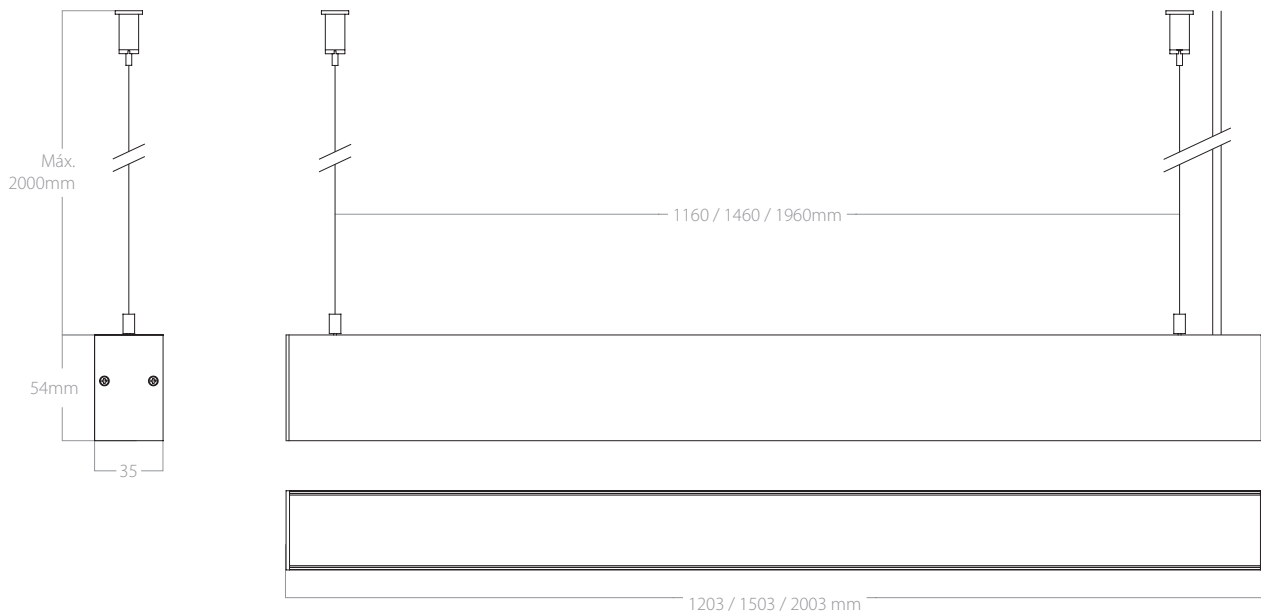

Suspensión Pendant

Electra

Referencia Reference	Medida Measurement	CCT	lm	W	Acabado Finish
LIG01803811230	1200mm	3000K	6193	87,4	● Plata mate Matt silver
LIG01803811240	1200mm	4000K	6307	87,4	
LIG01803811530	1500mm	3000K	7808	110,2	
LIG01803811540	1500mm	4000K	7952	110,2	
LIG01803812030	2000mm	3000K	10500	148,2	
LIG01803812040	2000mm	4000K	10694	148,2	
LIG01803821230	1200mm	3000K	6193	87,4	○ Blanco White
LIG01803821240	1200mm	4000K	6307	87,4	
LIG01803821530	1500mm	3000K	7808	110,2	
LIG01803821540	1500mm	4000K	7952	110,2	
LIG01803822030	2000mm	3000K	10500	148,2	
LIG01803822040	2000mm	4000K	10694	148,2	
LIG01803831230	1200mm	3000K	6193	87,4	● Negro Black
LIG01803831240	1200mm	4000K	6307	87,4	
LIG01803831530	1500mm	3000K	7808	110,2	
LIG01803831540	1500mm	4000K	7952	110,2	
LIG01803832030	2000mm	3000K	10500	148,2	
LIG01803832040	2000mm	4000K	10694	148,2	

Si necesita personalizar su luminaria, contacte con nosotros. If you need a special custom-made luminaire, please contact us.

Medidas Dimensions