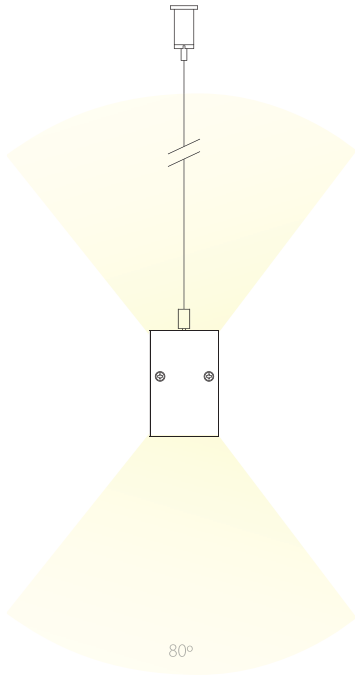

Suspensión Pendant Electra

- **Distribución de luz**
  Reflector optic

- **Qué incluye**
  Qué incluye