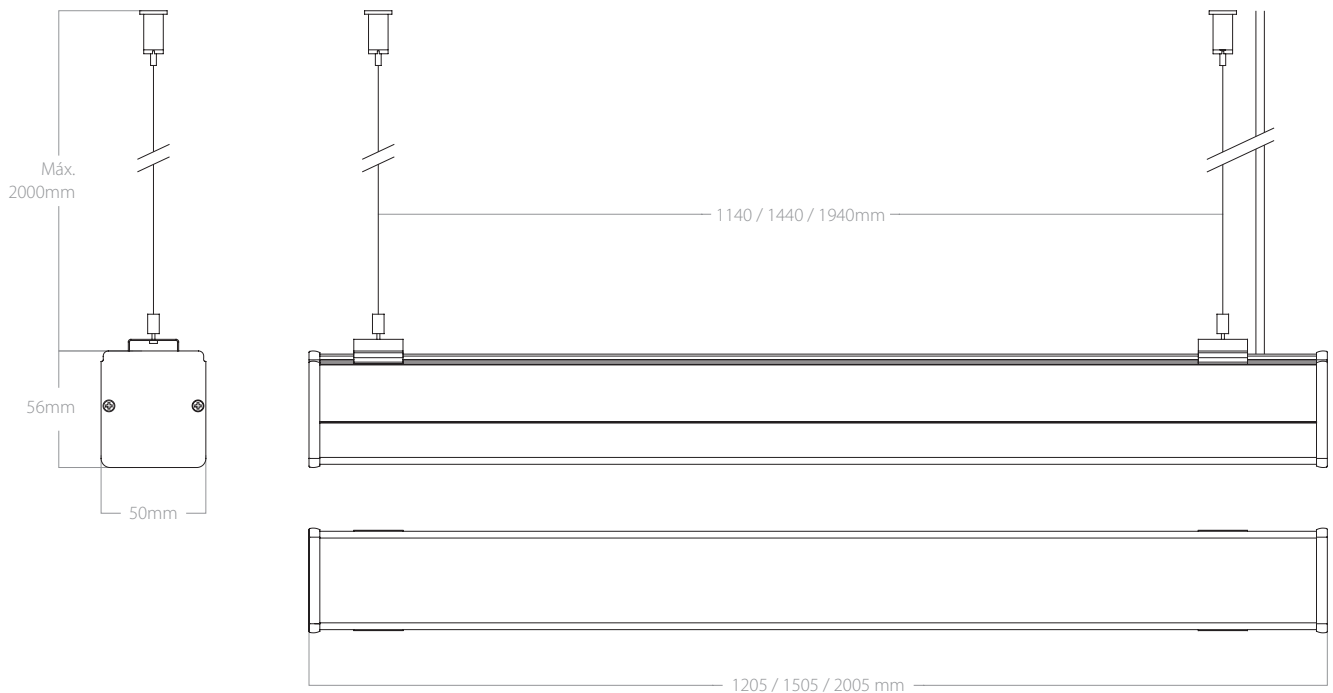

### Características técnicas

Technical data

<b>Medidas</b> Dimensions	50 x 56mm
<b>Longitud</b> Length	1200 / 1500 / 2000mm
<b>Material perfil</b> Profile material	AL6060
<b>Material difusor</b> Diffuser material	Polycarbonato Polycarbonate
<b>CCT</b>	3000K / 4000K
<b>CRI</b>	>80
<b>Vida útil</b> Lifetime	50.000h
<b>IP</b>	20
<b>Eficiencia Energetica</b> Energetic efficiency	A++
<b>Pasos MacAdams</b> MacAdams steps	3
<b>Angulo</b> Beam angle	180°
<b>Clase</b> Class	II
<b>Temperatura de trabajo</b> Working temperature	-20~50°C
<b>Temperatura de almacenamiento</b> Storage temperature	-40~80°C

## Suspensión Pendant

Heze

Referencia Reference	Medida Measurement	CCT	lm	W	Acabado Finish
LIG02209611230S	1200mm	3000K	2030	33,1	● Plata mate Matt silver
LIG02209611240S	1200mm	4000K	2097	33,1	
LIG02209611530S	1500mm	3000K	2559	41,8	
LIG02209611540S	1500mm	4000K	2644	41,8	
LIG02209612030S	2000mm	3000K	3442	56,2	
LIG02209612040S	2000mm	4000K	3556	56,2	
LIG02209621230S	1200mm	3000K	2030	33,1	○ Blanco White
LIG02209621240S	1200mm	4000K	2097	33,1	
LIG02209621530S	1500mm	3000K	2559	41,8	
LIG02209621540S	1500mm	4000K	2644	41,8	
LIG02209622030S	2000mm	3000K	3442	56,2	
LIG02209622040S	2000mm	4000K	3556	56,2	
LIG02209631230S	1200mm	3000K	2030	33,1	● Negro Black
LIG02209631240S	1200mm	4000K	2097	33,1	
LIG02209631530S	1500mm	3000K	2559	41,8	
LIG02209631540S	1500mm	4000K	2644	41,8	
LIG02209632030S	2000mm	3000K	3442	56,2	
LIG02209632040S	2000mm	4000K	3556	56,2	

### Medidas

Dimensions