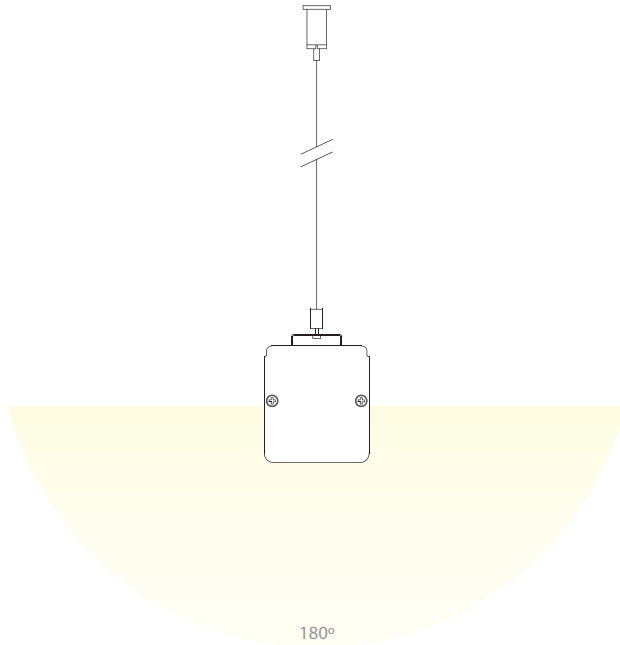

# Heze

Luminaria colgante LED de 24V en IP20 con emisión directa.  
Perfil extruido en aluminio anodizado AL6060, difusor de policarbonato y tapas de PVC. Luminaria entregada con kit de suspensión y fuente de alimentación integrada en perfil. Óptima disipación de calor que garantiza una vida útil de 50.000h (LM80). Diseñado y producido en España.

24V LED pendant luminaire in IP20 with direct emission.  
Extruded profile in anodized aluminium AL6060, polycarbonate diffuser and PVC end cap. Luminaire delivered with suspension kit and power supply integrated in the profile. Optimum heat dissipation that guarantees a lifetime of 50.000h (LM80). Engineered and produced in Spain.

### Medidas

Dimensions

## Suspensión Pendant

Heze

- **Distribución de luz**  
Reflector optic

- **Qué incluye**  
Qué incluye

**Perfil y tira de LED**  
LED strip and profile

**Fuente de alimentación**  
Power Supply

**Kit de suspensión**  
Pendant kit