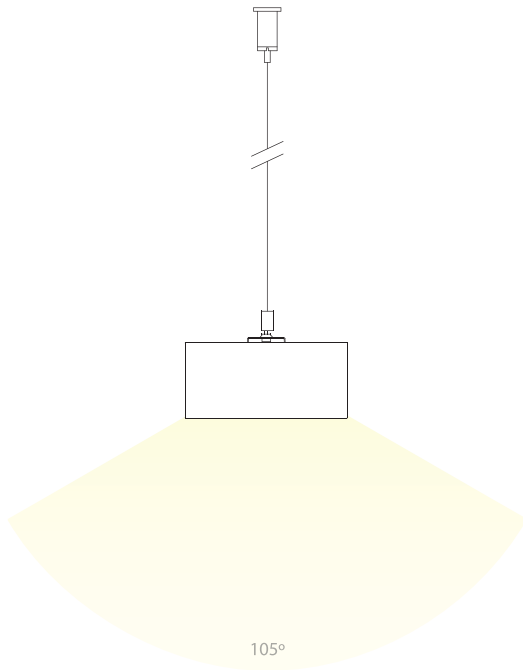

# lzar

Luminaria colgante LED de 24V en IP20 con emisión directa.  
Perfil extruido en aluminio AL6060, difusor de policarbonato y tapas de aluminio. Luminaria entregada con kit de suspensión y base metálica para almacenar la fuente de alimentación.  
Óptima disipación de calor que garantiza una vida útil de 50.000h (LM80).  
Diseñado y producido en España.

### Medidas

Dimensions

## Suspensión Pendant

lzar

- **Distribución de luz**  
Reflector optic

- **Qué incluye**  
Qué incluye

**Perfil y tira de LED**  
LED strip and profile

**Fuente de alimentación**  
Power Supply

**Kit de suspensión**  
Pendant kit

**Base**  
Base  
240x80x50mm