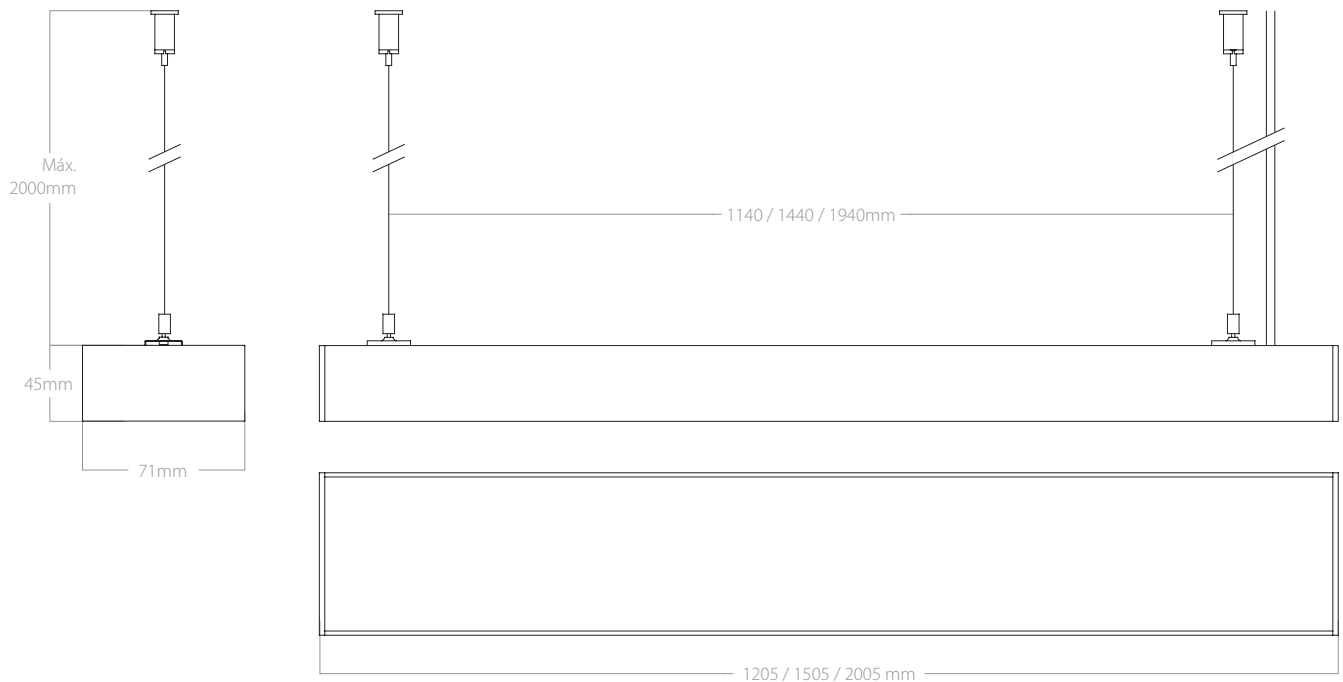

### Características técnicas

Technical data

<b>Medidas</b> Dimensions	71 x 45mm
<b>Longitud</b> Length	1200 / 1500 / 2000mm
<b>Material perfil</b> Profile material	AL6060
<b>Material difusor</b> Diffuser material	Policarbonato Polycarbonate
<b>CCT</b>	3000K / 4000K
<b>CRI</b>	>80
<b>R9</b>	>10
<b>Vida útil</b> Lifetime	50.000h
<b>IP</b>	20
<b>Eficiencia Energetica</b> Energetic efficiency	A++
<b>Pasos MacAdams</b> MacAdams steps	3
<b>Angulo</b> Beam angle	105°
<b>Clase</b> Class	II
<b>Temperatura de trabajo</b> Working temperature	-20~50°C
<b>Temperatura de almacenamiento</b> Storage temperature	-40~80°C

### Medidas

Dimensions

**Base**  
Base  
240x80x50mm