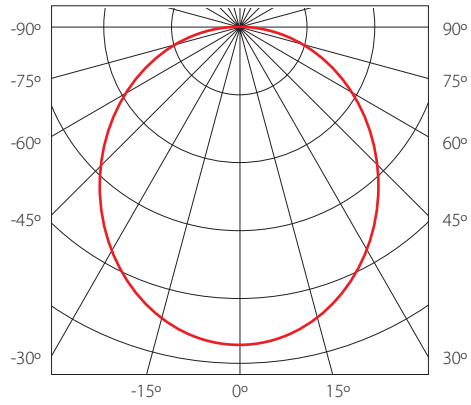

Suspensión Pendant

lzar

- **Distribución de luz**
  Reflector optic

- **Qué incluye**
  Qué incluye