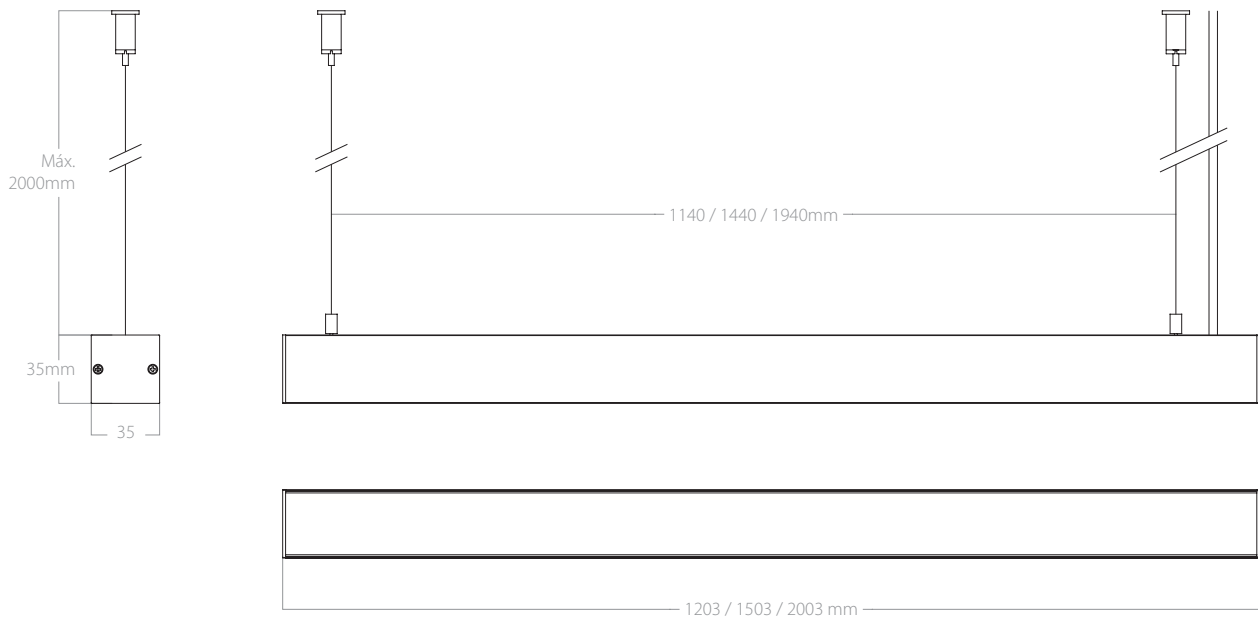

# Orion

Luminaria colgante LED de 24V en IP20 con emisión directa. Perfil extruido en aluminio anodizado AL6060, difusor de policarbonato y tapas de aluminio. Luminaria entregada con kit de suspensión y base metálica para la fuente de alimentación. Óptima disipación de calor que garantiza una vida útil de 50.000h (LM80). Diseñado y producido en España.

### Características técnicas

Technical data

<b>Medidas</b> Dimensions	35 x 35mm
<b>Longitud</b> Length	1200 / 1500 / 2000mm
<b>Material perfil</b> Profile material	AL6060
<b>Material difusor</b> Diffuser material	Policarbonato Polycarbonate
<b>CCT</b>	3000K / 4000K
<b>CRI</b>	>80
<b>R9</b>	>10
<b>Vida útil</b> Lifetime	50.000h
<b>IP</b>	20
<b>Eficiencia Energetica</b> Energetic efficiency	A++
<b>Pasos MacAdams</b> MacAdams steps	3
<b>Angulo</b> Beam angle	75°
<b>Clase</b> Class	II
<b>Temperatura de trabajo</b> Working temperature	-20~50°C
<b>Temperatura de almacenamiento</b> Storage temperature	-40~80°C

#### Medidas Dimensions

**Base**  
Base  
240x80x50mm