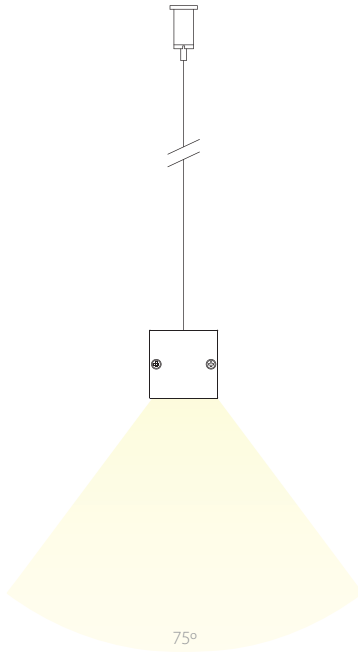

Suspensión Pendant

Orion

- **Distribución de luz**
  Reflector optic

- **Qué incluye**
  Qué incluye