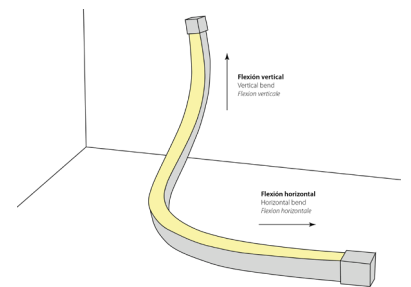

# BV24 RGBW

Bañador de pared con flexión horizontal y vertical. Ideal para iluminación arquitectónica de exterior. Disponible en óptica de 30° y 15°x 40°, en longitud de 5m, personalizable cada 5cm.

Wallwasher that bends horizontally and vertically. Ideal for outdoor architectural lighting. Available in 30° and 15°x 40° optics, in 5m lengths, customizable every 5cm.

### Características técnicas

Technical data

Potencia Power	24W/m
Longitud tira de LED LED strip length	5m
Longitud tira de LED LED strip length	A medida cada 25cm Custom every 25cm
IP	67
CRI	>90
Voltaje Voltage	24V
Tipo de LED LED type	3535
LEDs/m	24
Ángulo Beam angle	30° / 25° x 45°
Longitud mín. corte Min. cutting length	250mm
Vida útil Life time	50.000h
Temperatura ambiente Ambient temperature	-40~65°C
Temperatura almacenamiento Storage temperature	-40~85°C
Años de garantía Warranty years	5
Regulable Dimmable	Sí Yes
Necesita disipador Needs heatsink	No
Necesita programador Needs controller	Sí Yes
Longitud máx. Max. length	10m <sup>(1)</sup>

### Sección cable Cable section

	Cable		
<b>Distancia</b> Distance	≤ 5m	< 15m	< 25m
<b>Sección</b> Section	0,50mm <sup>2</sup>	1,5mm <sup>2</sup>	2,5mm <sup>2</sup>