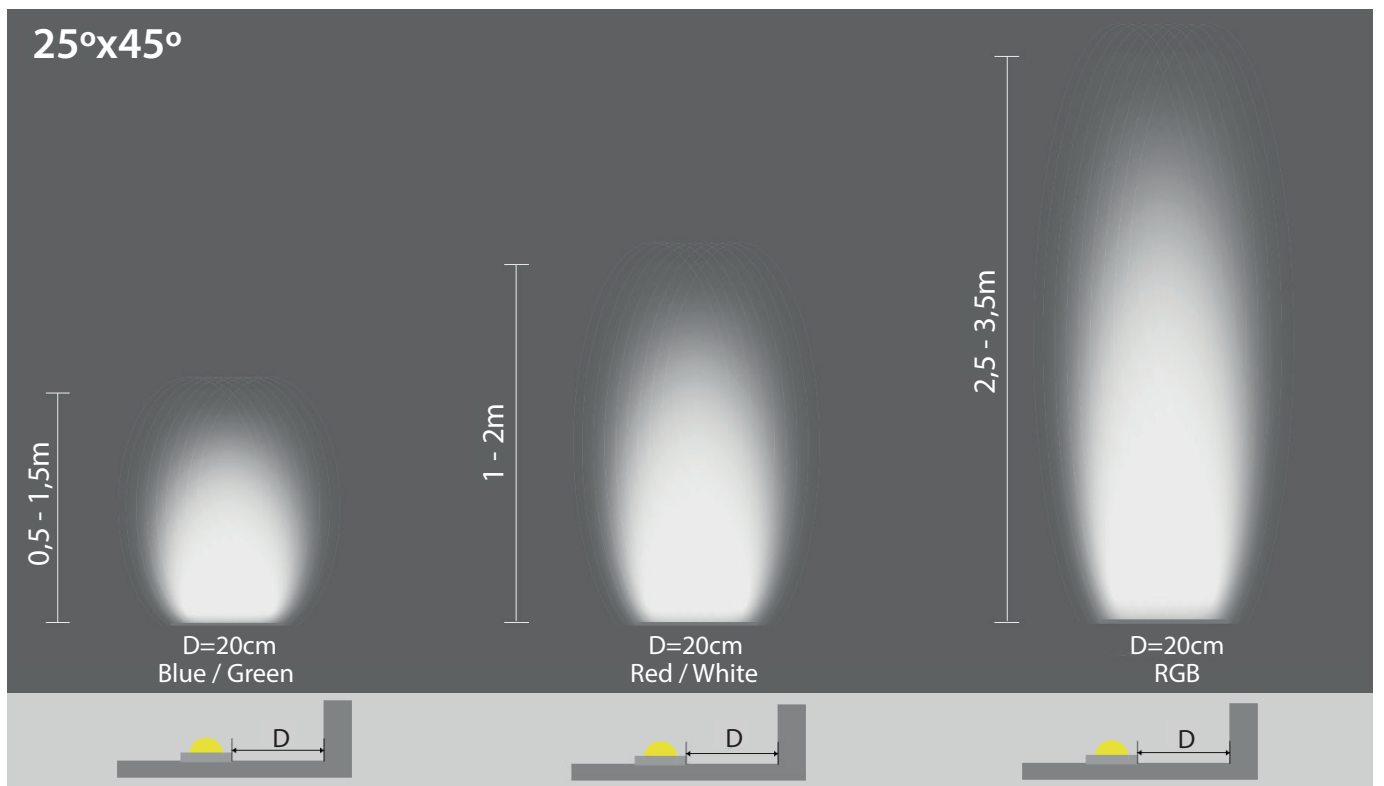

Wallwasher IP67

Blov 24W/m RGBW Flexión 3D

- Iluminación
- Lighting