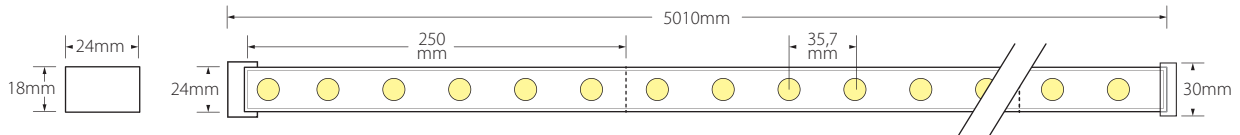

Wallwasher IP67

Blov 24W/m RGBW Flexión 3D

Medidas LED

LED dimensions