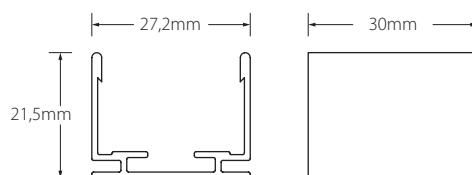

Wallwasher IP67

Blov 24W/m RGBW Flexión 3D

Medidas LED

LED dimensions

Conectores

Connectors

110225201

Conector IP67 con salida frontal de cable.
IP67 connector with front cable outlet.

35cm cable

110223200

Tapa IP67 final.
IP67 end cap.

Accesorios

Accessories

1241102007

1211007