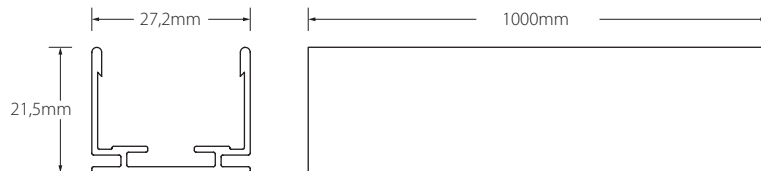

1241102007