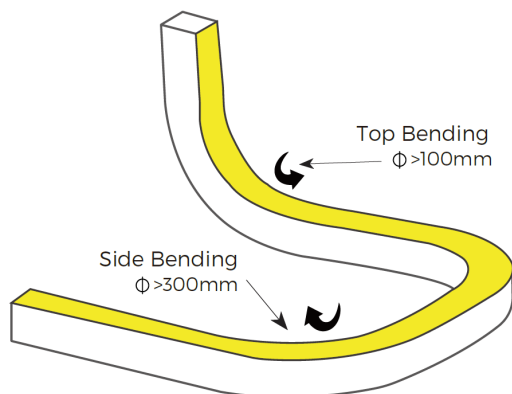

Detalle de montaje Assembly detail