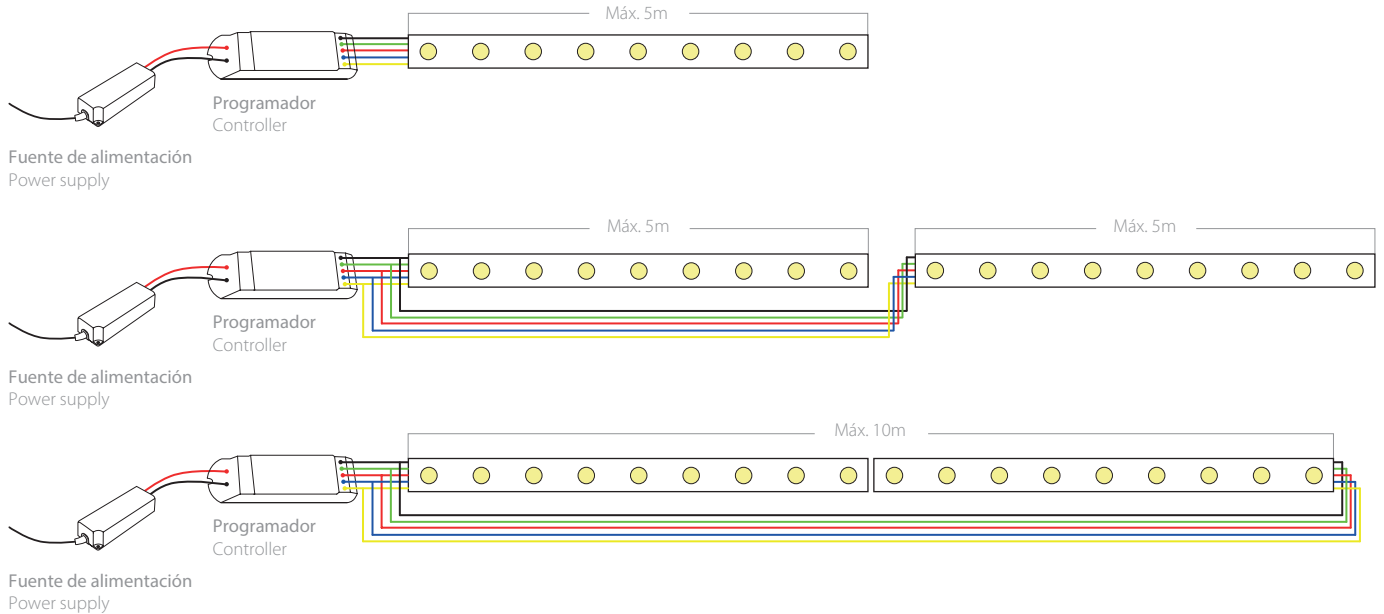

## Wallwasher IP67

Blov 24W/m RGBW Flexión 3D

- Iluminación
- Lighting

### Esquema de conexión Circuit diagram

Respete las longitudes máximas para evitar caídas de tensión y variaciones en la intensidad lumínica.  
Respect the maximum lengths to avoid drops voltage and variations in light intensity.