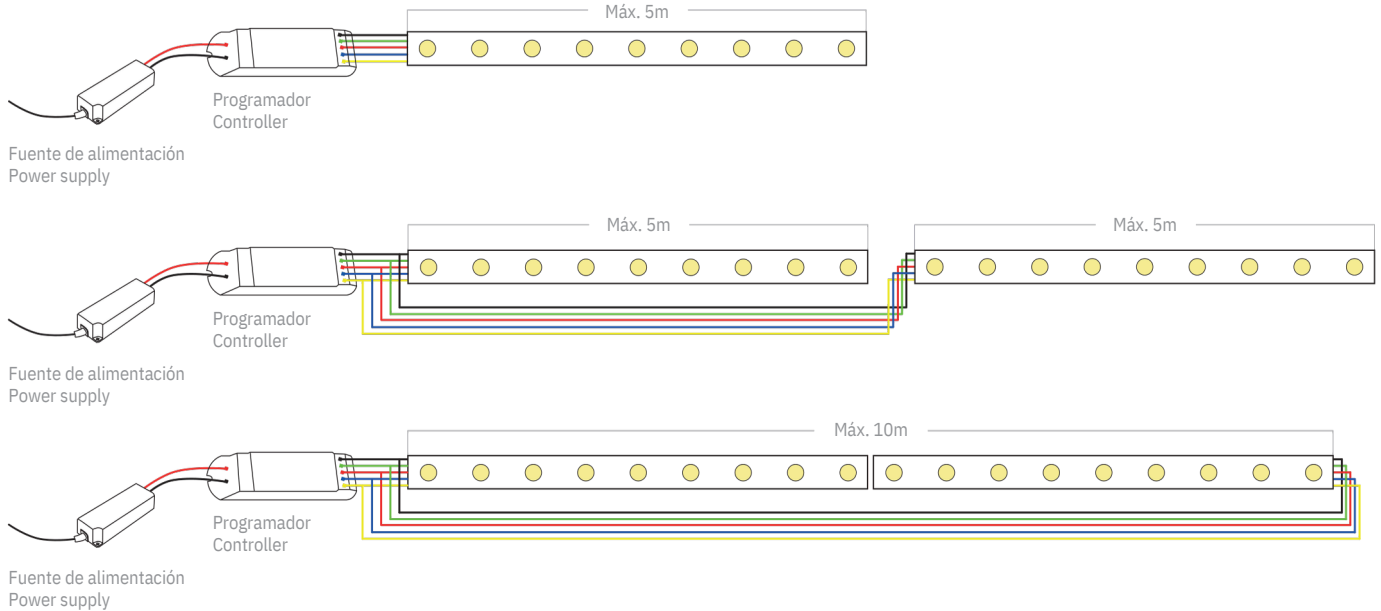

Wallwasher IP67 Bloq 26W/m RGBW Flexión Vertical

Esquema de conexión

Circuit diagram

Respete las longitudes máximas para evitar caídas de tensión y variaciones en la intensidad lumínica.
Respect the maximum lengths to avoid drops voltage and variations in light intensity.