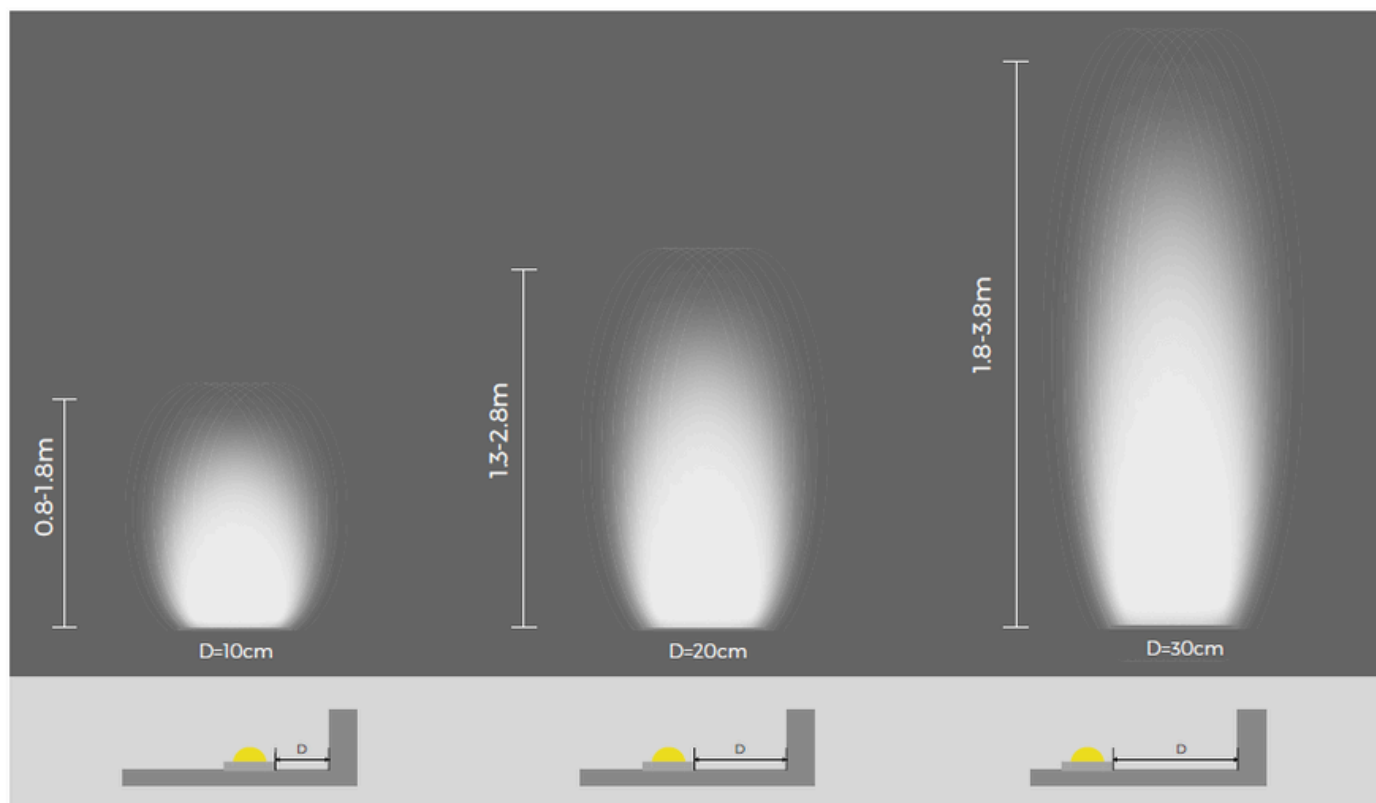

Wallwasher IP67

Blov 26W/m RGBW Flexión Vertical

- Iluminación
- Lighting