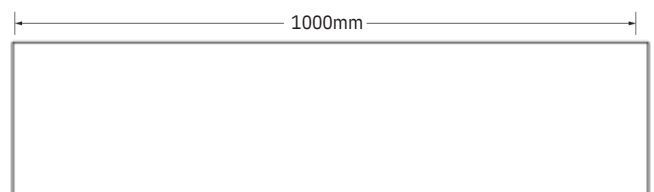

1240902007