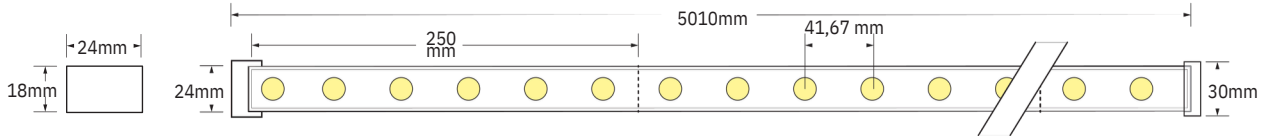

Wallwasher IP67

Blov 26W/m RGBW Flexión Vertical

•Medidas LEDLED dimensions

Conectores

• Connectors

110223201

Conector IP67 con salida frontal de cable.
IP67 connector with front cable outlet.
30cm cable

110223202

Conector IP67 con salida inferior.
IP67 connector with bottom outlet.
30cm cable

110223203

Conector IP67 con salida lateral derecha.
IP67 connector with right side outlet.
30cm cable

110223204

Conector IP67 con salida lateral izquierda.
IP67 connector with left side outlet.
30cm cable

110223200

Tapa IP67 final.
IP67 end cap.

Accesorios

• Accessories

1240904409