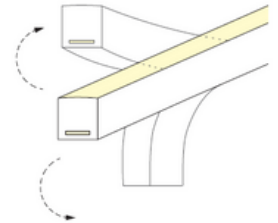

# BV26 RGBW

Bañador de pared con flexión horizontal y vertical. Ideal para iluminación arquitectónica de exterior. Disponible en óptica de 30° y 25°x 45°, en longitud de 5m, personalizable cada 5cm.

Wallwasher that bends horizontally and vertically. Ideal for outdoor architectural lighting. Available in 30° and 25°x 45° optics, in 5m lengths, customizable every 5cm.

### Características técnicas

Technical data

Potencia Power	26W/m
Longitud tira de LED LED strip length	5m
IP	67
CRI	>90
Voltaje Voltage	24V
Tipo de LED LED type	3535
LEDs/m	24
Ángulo Beam angle	30° / 25° x 45°
Longitud mín. corte Min. cutting length	250mm
Vida útil Life time	50.000h
Temperatura ambiente Ambient temperature	-40~65°C
Temperatura almacenamiento Storage temperature	-40~85°C
Años de garantía Warranty years	5
Regulable Dimmable	Sí Yes
Necesita disipador Needs heatsink	No
Necesita programador Needs controller	Sí Yes
Longitud máx. Max. length	5m (1)