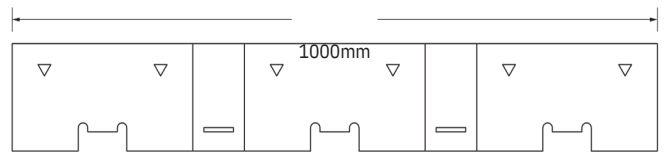

Wallwasher IP67

Blov 26W/m RGBW Flexión Vertical

•Medidas LEDLED dimensions

Conectores

• Connectors

110223201

Conector IP67 con salida frontal de cable.
IP67 connector with front cable outlet.
30cm cable

110223202

Conector IP67 con salida inferior.
IP67 connector with bottom outlet.
30cm cable

110223203

Conector IP67 con salida lateral derecha.
IP67 connector with right side outlet.
30cm cable

110223204

Conector IP67 con salida lateral izquierda.
IP67 connector with left side outlet.
30cm cable

110223200

Tapa IP67 final.
IP67 end cap.

Accesorios

• Accessories

1240904409

1210707

1240902007