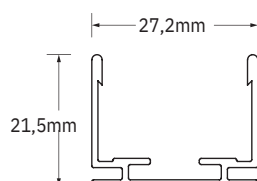

1240902007