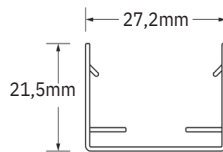

Accesorios

• Accessories

1240904409