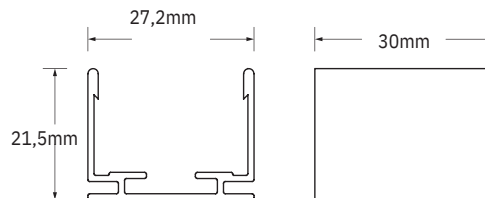

Wallwasher IP67

Blov 26W/m RGBW Flexión Vertical

•Medidas LEDLED dimensions

Conectores

• Connectors

110223201

Conector IP67 con salida frontal de cable.
IP67 connector with front cable outlet.
30cm cable

110223202

Conector IP67 con salida inferior.
IP67 connector with bottom outlet.
30cm cable

110223203

Conector IP67 con salida lateral derecha.
IP67 connector with right side outlet.
30cm cable

110223204

Conector IP67 con salida lateral izquierda.
IP67 connector with left side outlet.
30cm cable

110223200

Tapa IP67 final.
IP67 end cap.

Accesorios

• Accessories

1240904409

1210707

1240902007