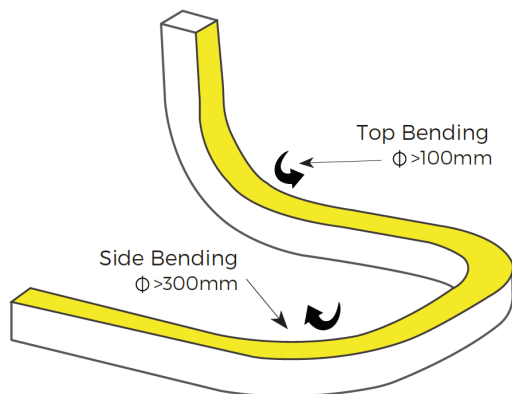

Wallwasher IP67

Blov 26W/m Flexión 3D

- **Detalle de montaje**
  Assembly detail

- **Vida útil**
  Life time

La vida útil de nuestros LEDs es de 50.000h a una temperatura ambiente de 23°C y provistos de un sistema de disipación de calor.
Se recomiendan ciclos de apagado para alargar la vida de los LEDs.
The life time of our LEDs is 50.000h at an ambient temperature of 23°C and provided with a heat dissipation system.
Off cycles are recommended to extend the life of the LEDs.

Advertencias Warnings

- Vigile al manipular los cables para evitar daños en las soldaduras.
- Comprobar el funcionamiento de la tira de LED antes de colocarla.
- Los picos de tensión pueden causar daños.
- Caution when handling cables to avoid damage to the welds.
- Check the operation of the LED strip before placing it.
- The voltage surges can cause damage.