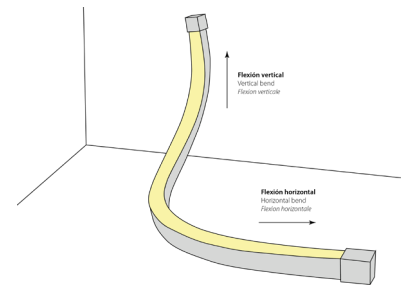

Wallwasher IP67

Blov 26W/m Flexión 3D

BV26

Bañador de pared con flexión horizontal y vertical. Ideal para iluminación arquitectónica de exterior. Disponible en óptica de 30° y 15°x 40°, en longitud de 5m, personalizable cada 5cm.

Wallwasher that bends horizontally and vertically. Ideal for outdoor architectural lighting. Available in 30° and 15°x 40° optics, in 5m lengths, customizable every 5cm.

Referencia Reference	CCT	Lumens /m	Lumens /W	
BV26-27-2	 2700K	1845	71	30°
BV26-27-6	 2700K	1560	60	15° x 40°
BV26-30-2	 3000K	1870	72	30°
BV26-30-6	 3000K	1610	62	15° x 40°

Características técnicas

Technical data

Potencia Power	26W/m
Longitud tira de LED LED strip length	5m
Longitud tira de LED LED strip length	A medida cada 5cm Custom every 5cm
IP	67
CRI	>90
Voltaje Voltage	24V
Tipo de LED LED type	3030
LEDs/m	24
Ángulo Beam angle	30° / 15° x 40°
Longitud mín. corte Min. cutting length	41,67mm
Vida útil Life time	50.000h
Temperatura ambiente Ambient temperature	-40~65°C
Temperatura almacenamiento Storage temperature	-40~85°C
Años de garantía Warranty years	5
Regulable Dimmable	Sí Yes
Necesita disipador Needs heatsink	No
Longitud máx. Max. length	10m ⁽¹⁾

⁽¹⁾ Conectadas en serie Connected in series

Wallwasher IP67

Blov 26W/m Flexión 3D

Medidas LED

- LED dimensions

Conectores

- Connectors

110223201