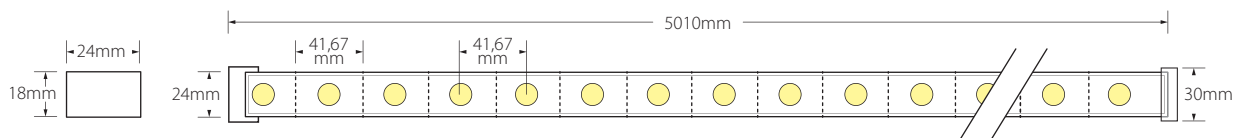

Wallwasher that bends horizontally and vertically. Ideal for outdoor architectural lighting. Available in 30° and 15°x 40° optics, in 5m lengths, customizable every 5cm.

Referencia Reference	CCT	Lumens /m	Lumens /W	
BV26-27-2	 2700K	1845	71	30°
BV26-27-6	 2700K	1560	60	15° x 40°
BV26-30-2	 3000K	1870	72	30°
BV26-30-6	 3000K	1610	62	15° x 40°

Características técnicas

Technical data

Potencia Power	26W/m
Longitud tira de LED LED strip length	5m
Longitud tira de LED LED strip length	A medida cada 5cm Custom every 5cm
IP	67
CRI	>90
Voltaje Voltage	24V
Tipo de LED LED type	3030
LEDs/m	24
Ángulo Beam angle	30° / 15° x 40°
Longitud mín. corte Min. cutting length	41,67mm
Vida útil Life time	50.000h
Temperatura ambiente Ambient temperature	-40~65°C
Temperatura almacenamiento Storage temperature	-40~85°C
Años de garantía Warranty years	5
Regulable Dimmable	Sí Yes
Necesita disipador Needs heatsink	No
Longitud máx. Max. length	10m ⁽¹⁾

⁽¹⁾ Conectadas en serie Connected in series

Wallwasher IP67

Blov 26W/m Flexión 3D

Medidas LED

- LED dimensions

Conectores

- Connectors

110223201