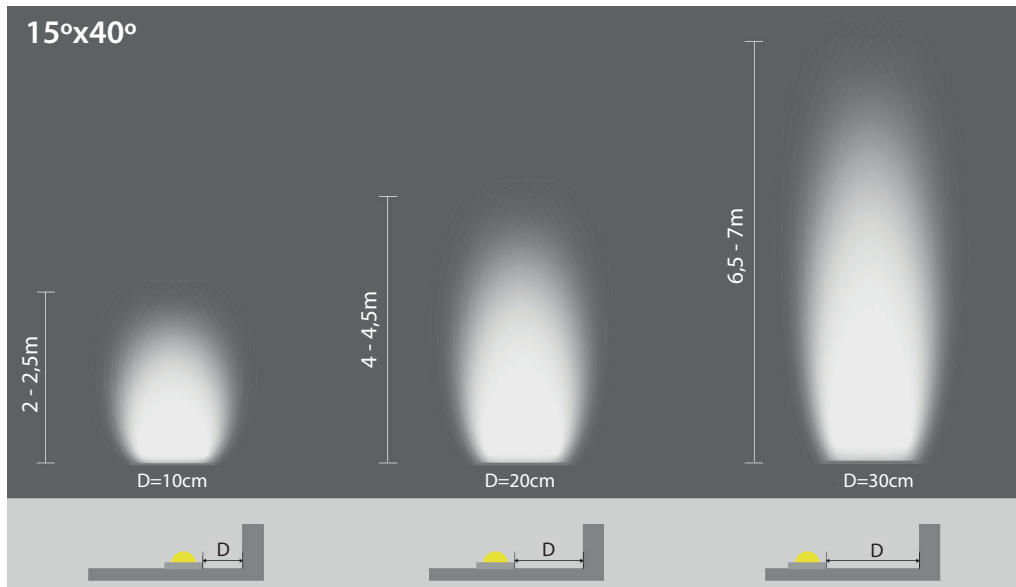

Wallwasher IP67

Blov 26W/m Flexión 3D