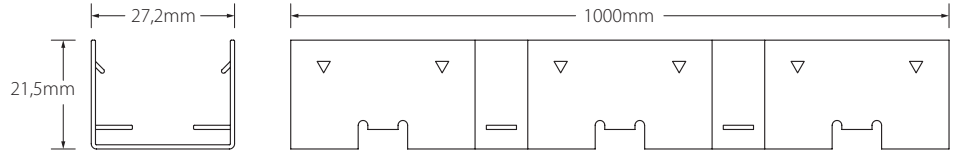

Wallwasher IP67
Blov 26W/m Flexión 3D

1240904409