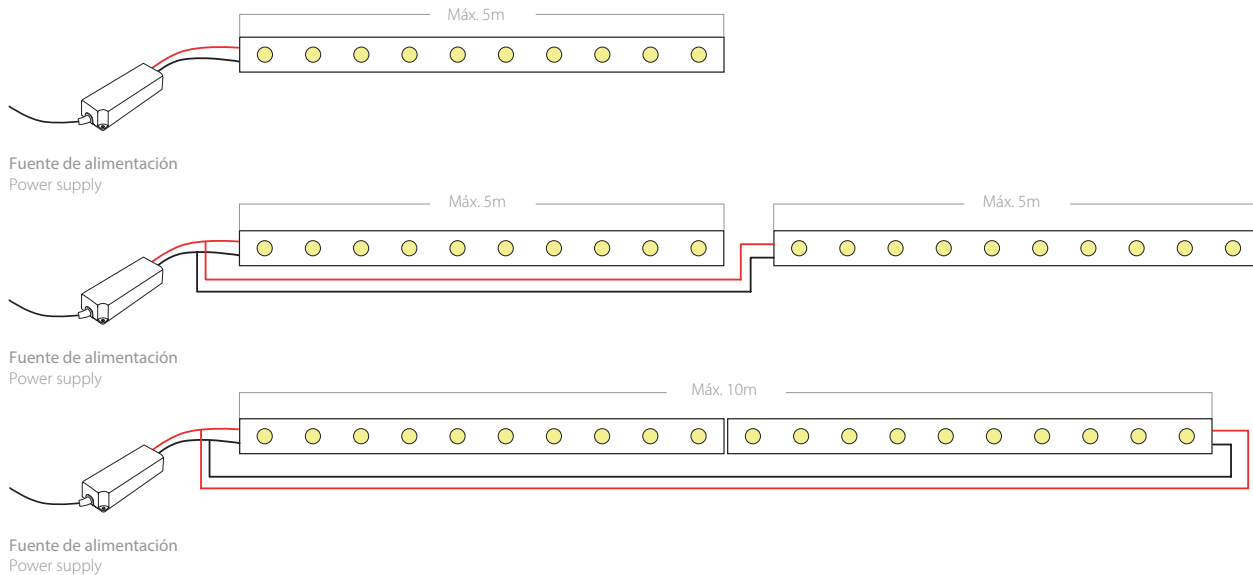

Características técnicas

Technical data

Potencia Power	26W/m
Longitud tira de LED LED strip length	5m
Longitud tira de LED LED strip length	A medida cada 5cm Custom every 5cm
IP	67
CRI	>90
Voltaje Voltage	24V
Tipo de LED LED type	3030
LEDs/m	24
Ángulo Beam angle	30° / 15° x 40°
Longitud mín. corte Min. cutting length	41,67mm
Vida útil Life time	50.000h
Temperatura ambiente Ambient temperature	-40~65°C
Temperatura almacenamiento Storage temperature	-40~85°C
Años de garantía Warranty years	5
Regulable Dimmable	Sí Yes
Necesita disipador Needs heatsink	No
Longitud máx. Max. length	10m ⁽¹⁾

35cm cable

110223204

Conector IP67 con salida lateral izquierda.
IP67 connector with left side outlet.

35cm cable

110223200

Tapa IP67 final.
IP67 end cap.

Accesorios

- Accessories

1240902007

1210907

Wallwasher IP67
Blov 26W/m Flexión 3D

1240904409

Iluminación
Lighting

Wallwasher IP67

Blov 26W/m Flexión 3D

• Esquema de conexión Circuit diagram

Respete las longitudes máximas para evitar caídas de tensión y variaciones en la intensidad lumínica.
Respect the maximum lengths to avoid drops voltage and variations in light intensity.

• Sección cable Cable section