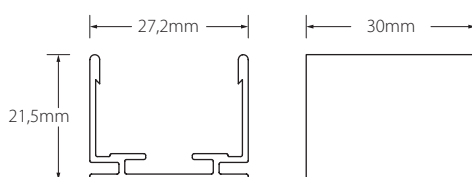

Wallwasher IP67

Blov 26W/m Flexión 3D

Medidas LED

- LED dimensions

Conectores

- Connectors

110223201

Conector IP67 con salida frontal de cable.
IP67 connector with front cable outlet.

35cm cable

110223202

Conector IP67 con salida inferior.
IP67 connector with bottom outlet.

35cm cable

110223203

Conector IP67 con salida lateral derecha.
IP67 connector with right side outlet.

35cm cable

110223204

Conector IP67 con salida lateral izquierda.
IP67 connector with left side outlet.

35cm cable

110223200

Tapa IP67 final.
IP67 end cap.

Accesorios

- Accessories

1240902007

1210907