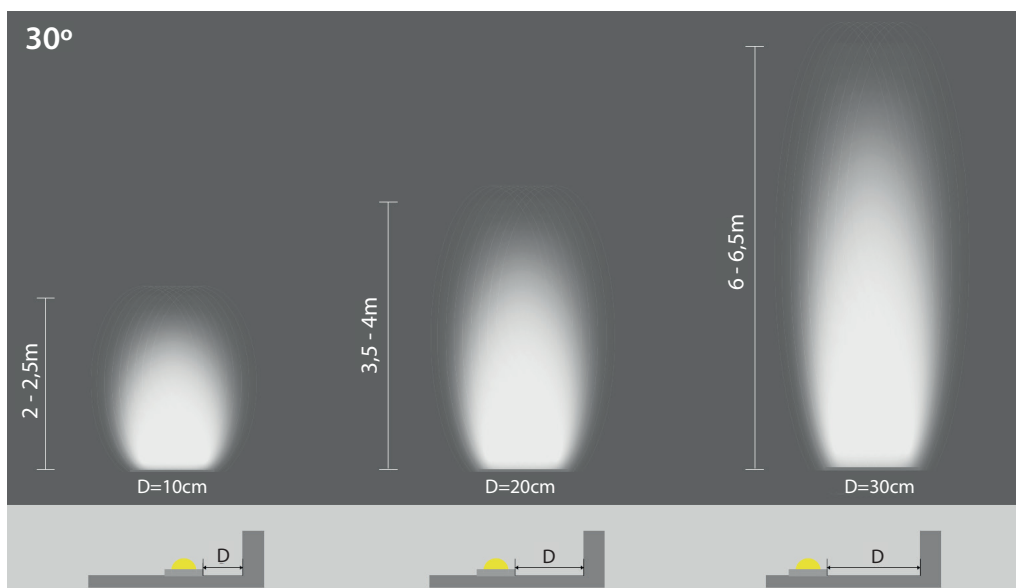

Iluminación
Lighting