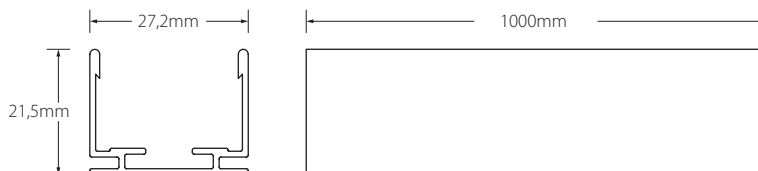

1240902007