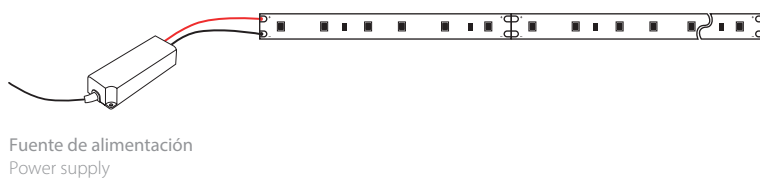

35cm cable

110223204

Conector IP67 con salida lateral izquierda.
IP67 connector with left side outlet.

35cm cable

110223200

Tapa IP67 final.
IP67 end cap.

Accesorios

- Accessories

1240902007

1210907

Wallwasher IP67
Blov 26W/m Flexión 3D

1240904409

Iluminación
Lighting

Wallwasher IP67

Blov 26W/m Flexión 3D

• Esquema de conexión Circuit diagram

Respete las longitudes máximas para evitar caídas de tensión y variaciones en la intensidad lumínica.
Respect the maximum lengths to avoid drops voltage and variations in light intensity.

• Sección cable Cable section