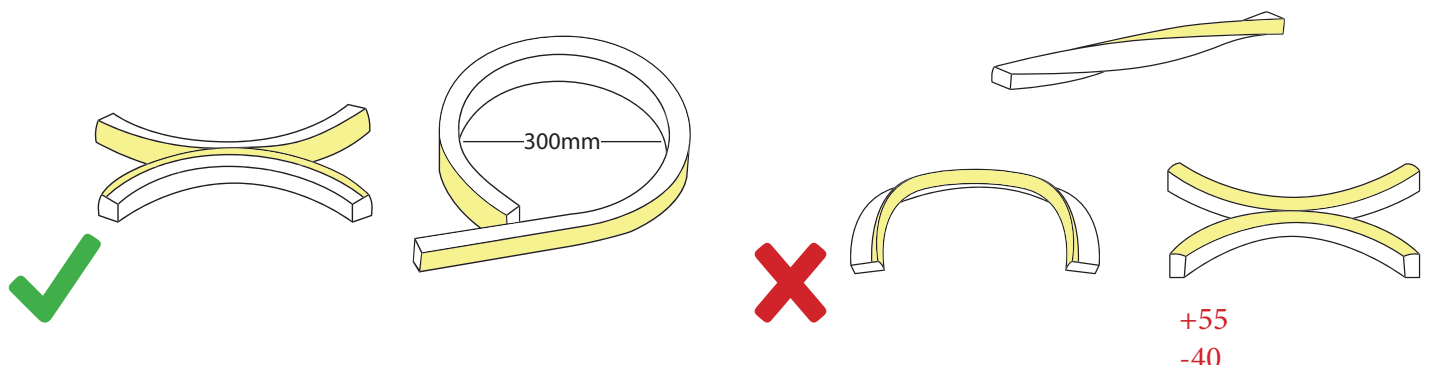

Underwater IP68 Underwater IP68

Cougar 12W/m Flexión Horizontal - Horizontal Bend

- Esquema de conexión**
Circuit diagram

Respete las longitudes máximas para evitar caídas de tensión y variaciones en la intensidad lumínica.
Respect the maximum lengths to avoid drops voltage and variations in light intensity.

Fuente de alimentación
Power supply

Fuente de alimentación
Power supply

Fuente de alimentación
Power supply

- Sección cable**
Cable section

Fuente de alimentación
Power supply

	Cable		
Distancia Distance	≤ 5m	< 15m	< 25m
Sección Section	0,5mm ²	1,5mm ²	2,5mm ²

- Detalle de montaje**
Assembly detail

Doble la tira de LED según las indicaciones y corte por la marca de corte.
Fold the LED strip as shown and cut for the cut mark.

Underwater IP68 Underwater IP68

Cougar 12W/m Flexión Horizontal - Horizontal Bend