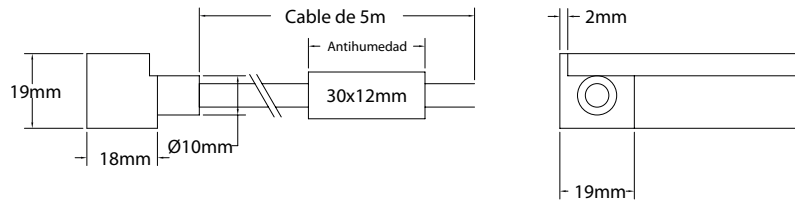

111214324S