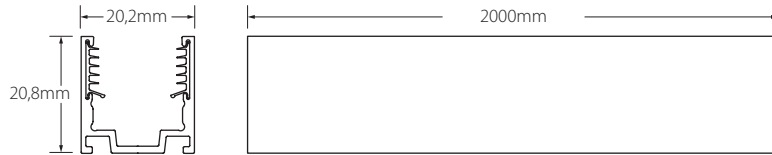

1240302007