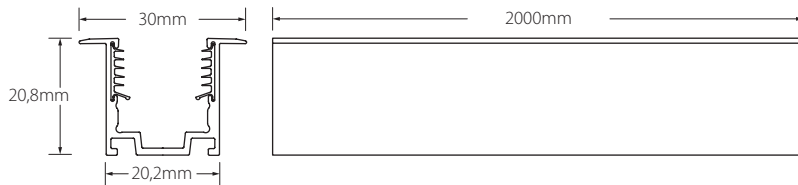

1240303007