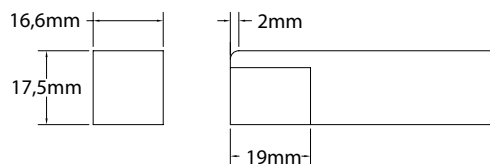

+55
-40

3 Warranty Years	IP 68	IK08	3 MacAdam STEPS	CRI >80	2 m max.	Custom		Si¹⁴ SILICON 28.085	24V DC			+65°C -40°C	CE	RoHS