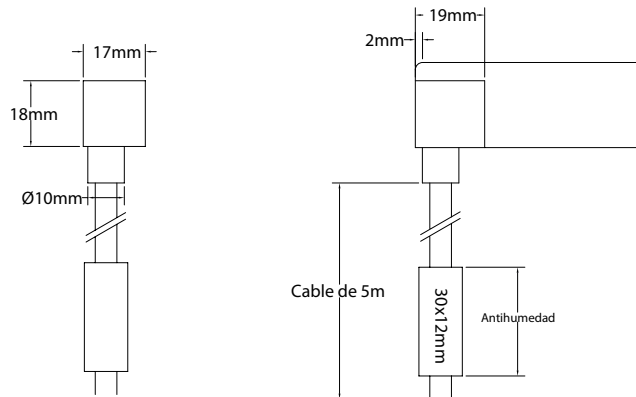

Características técnicas

Technical data

Potencia Power	12W/m
Longitud tira de LED LED strip length	A medida Custom
IP	68
CRI	>80
Voltaje Voltage	24V
Tipo de LED LED type	3015
LEDs/m	192
Ángulo Beam angle	113°
Longitud mín. corte Min. cutting length	62,5mm
Vida útil Life time	50.000h
Temperatura ambiente Ambient temperature	-40~55°C
Temperatura almacenamiento Storage temperature	-40~60°C
Años de garantía Warranty years	3
Regulable Dimmable	Sí Yes
Necesita programador Needs controller	Sí Yes
Necesita disipador Needs heatsink	No
Longitud máx. Max. length	30m ⁽¹⁾

Underwater IP68 Underwater IP68

Cougar 12W/m Flexión Horizontal - Horizontal Bend

Medidas LED

LED dimensions

Conectores

Connectors

IP68

Conector IP68 para cable sumergible hasta 2m

* *No cortar para conservar garantía del producto.*
No cutting to preserve product warranty.

IP68

Doble sellado de silicona. Sumergido hasta 2m
Silicone double sealed. Submerged until 2m

111214321S

111214322S

111214323S

111214324S

110214320S

Underwater IP68 Underwater IP68

Cougar 12W/m Flexión Horizontal - Horizontal Bend

111214321S

111214322S

111214323S