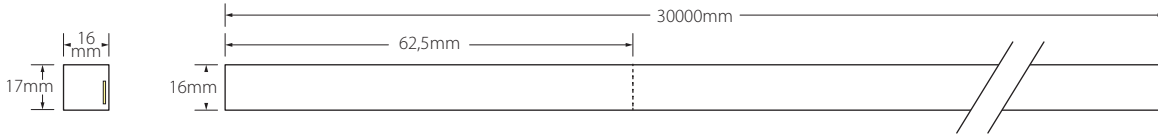

Características técnicas

Technical data

Potencia Power	12W/m
Longitud tira de LED LED strip length	A medida Custom
IP	68
CRI	>80
Voltaje Voltage	24V
Tipo de LED LED type	3015
LEDs/m	192
Ángulo Beam angle	113°
Longitud mín. corte Min. cutting length	62,5mm
Vida útil Life time	50.000h
Temperatura ambiente Ambient temperature	-40~55°C
Temperatura almacenamiento Storage temperature	-40~60°C
Años de garantía Warranty years	3
Regulable Dimmable	Sí Yes
Necesita programador Needs controller	Sí Yes
Necesita disipador Needs heatsink	No
Longitud máx. Max. length	30m ⁽¹⁾

Underwater IP68 Underwater IP68

Cougar 12W/m Flexión Horizontal - Horizontal Bend

Medidas LED

LED dimensions

Conectores

Connectors

IP68

Conector IP68 para cable sumergible hasta 2m