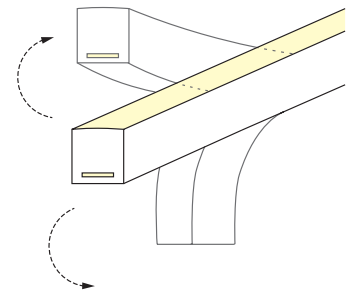

Underwater IP68 Underwater IP68

Cougar 12W/m Flexión Horizontal - Horizontal Bend

CO12 18-30 H

Sistema de iluminación lineal LED para uso interior o exterior. Con recubrimiento de silicona especial de transmisión térmica que cubre todo el circuito impreso y sus componentes. Uniformidad de la luz perfecta. Es capaz de soportar cambios de temperatura y lluvia.

Características técnicas

Technical data

Potencia Power	12W/m
Longitud tira de LED LED strip length	A medida Custom
IP	68
CRI	>80
Voltaje Voltage	24V
Tipo de LED LED type	3015
LEDs/m	192
Ángulo Beam angle	113°
Longitud mín. corte Min. cutting length	62,5mm
Vida útil Life time	50.000h
Temperatura ambiente Ambient temperature	-40~55°C
Temperatura almacenamiento Storage temperature	-40~60°C
Años de garantía Warranty years	3
Regulable Dimmable	Sí Yes
Necesita programador Needs controller	Sí Yes
Necesita disipador Needs heatsink	No
Longitud máx. Max. length	30m ⁽¹⁾