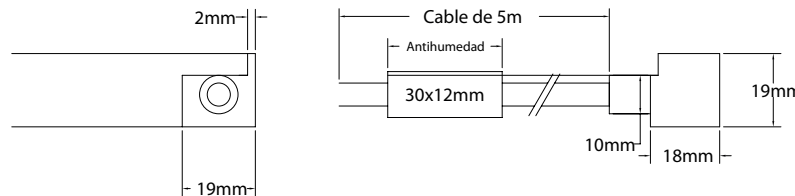

110214320S