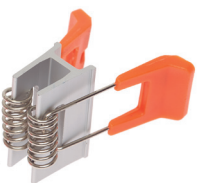

Underwater IP68 Underwater IP68

Cougar 12W/m Flexión Horizontal - Horizontal Bend

Accesorios
Accessories

1240302108

1240302007

1240303007

1240305007

12503070

234001070

235001070

1215202108	35mm de corte del perfil 1240302108 35mm profile cut 1240302108
1215202007	20mm de corte del perfil 1240302007 20mm profile cut 1240302007
12503070	Grapa sujeción metálica Metal clamping piece
234001070	Clip sujeción metálico basculante Metal swing clamp
235001070	Soporte pared aluminio Aluminium wall bracket