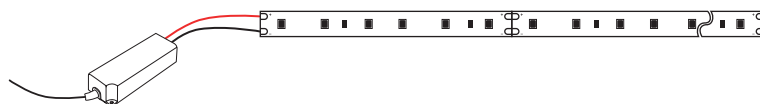

Fuente de alimentación
Power supply

Fuente de alimentación
Power supply

Fuente de alimentación
Power supply

- Sección cable**
Cable section

Fuente de alimentación
Power supply

	Cable		
Distancia Distance	≤ 5m	< 15m	< 25m
Sección Section	0,5mm ²	1,5mm ²	2,5mm ²

- Detalle de montaje**
Assembly detail

Doble la tira de LED según las indicaciones y corte por la marca de corte.
Fold the LED strip as shown and cut for the cut mark.

Underwater IP68 Underwater IP68

Cougar 12W/m Flexión Horizontal - Horizontal Bend