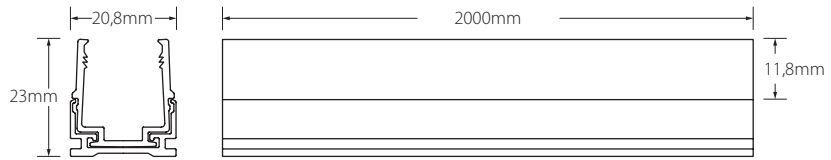

Underwater IP68 Underwater IP68

Cougar 12W/m Flexión Horizontal - Horizontal Bend

Accesorios
Accessories

1240302108