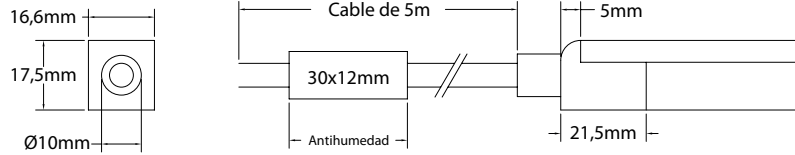

Underwater IP68 Underwater IP68

Cougar 12W/m Flexión Horizontal - Horizontal Bend

111214321S

111214322S