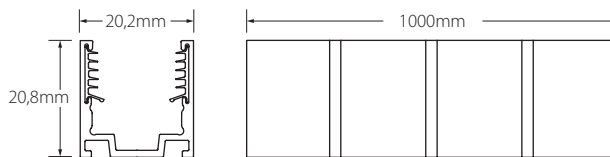

1240305007

12503070

234001070

235001070

1215202108	35mm de corte del perfil 1240302108 35mm profile cut 1240302108
1215202007	20mm de corte del perfil 1240302007 20mm profile cut 1240302007
12503070	Grapa sujeción metálica Metal clamping piece
234001070	Clip sujeción metálico basculante Metal swing clamp
235001070	Soporte pared aluminio Aluminium wall bracket

3 Warranty Years	IP 68	IK08	3 MacAdam STEPS	CRI >80	2 m max.	Custom		Si¹⁴ SILICON 28.085	24V DC			+65°C -40°C	CE	RoHS