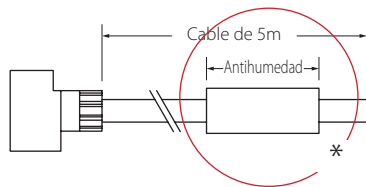

Características técnicas

Technical data

Potencia Power	12W/m
Longitud tira de LED LED strip length	A medida Custom
IP	68
CRI	>80
Voltaje Voltage	24V
Tipo de LED LED type	3015
LEDs/m	192
Ángulo Beam angle	113°
Longitud mín. corte Min. cutting length	62,5mm
Vida útil Life time	50.000h
Temperatura ambiente Ambient temperature	-40~55°C
Temperatura almacenamiento Storage temperature	-40~60°C
Años de garantía Warranty years	3
Regulable Dimmable	Sí Yes
Necesita programador Needs controller	Sí Yes
Necesita disipador Needs heatsink	No
Longitud máx. Max. length	30m ⁽¹⁾

Underwater IP68 Underwater IP68

Cougar 12W/m Flexión Horizontal - Horizontal Bend

Medidas LED

LED dimensions

Conectores

Connectors

IP68

Conector IP68 para cable sumergible hasta 2m

* *No cortar para conservar garantía del producto.*
No cutting to preserve product warranty.

IP68

Doble sellado de silicona. Sumergido hasta 2m
Silicone double sealed. Submerged until 2m

111214321S

111214322S