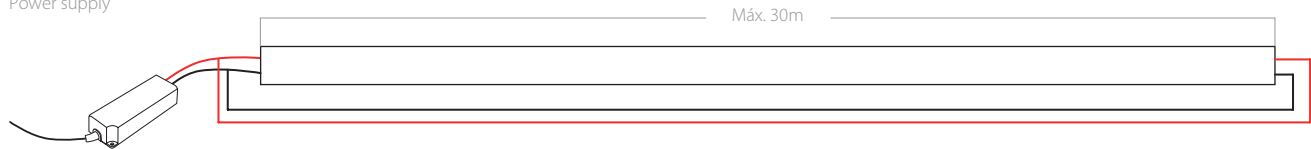

Underwater IP68 Underwater IP68

Cougar 12W/m Flexión Horizontal - Horizontal Bend

- Esquema de conexión**
Circuit diagram

Respete las longitudes máximas para evitar caídas de tensión y variaciones en la intensidad lumínica.
Respect the maximum lengths to avoid drops voltage and variations in light intensity.

Fuente de alimentación
Power supply

Fuente de alimentación
Power supply

Fuente de alimentación
Power supply

- Sección cable**
Cable section

Fuente de alimentación
Power supply

	Cable		
Distancia Distance	≤ 5m	< 15m	< 25m
Sección Section	0,5mm ²	1,5mm ²	2,5mm ²