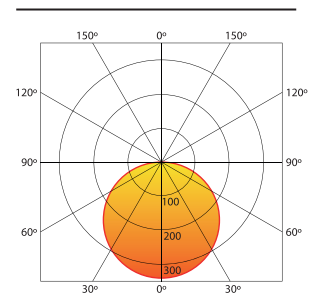

CDL

3 Warranty Years	IP 68	IK08	3 MacAdam STEPS	CRI >80	2 m max.			Si¹⁴ SILICON 28.085	24V DC			+65°C -40°C	CE	RoHS