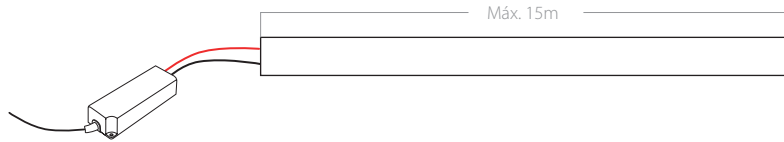

Underwater IP68 Underwater IP68

Cougar 12W/m Flexión Horizontal - Horizontal Bend

- **Esquema de conexión**
  Circuit diagram

Respete las longitudes máximas para evitar caídas de tensión y variaciones en la intensidad lumínica.
Respect the maximum lengths to avoid drops voltage and variations in light intensity.

Fuente de alimentación
Power supply