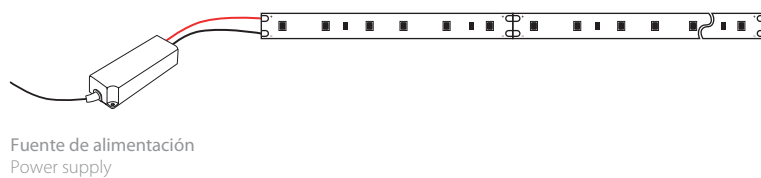

Underwater IP68 Underwater IP68

Cougar 12W/m Flexión Vertical - Vertical Bend

- Esquema de conexión**
Circuit diagram

Respete las longitudes máximas para evitar caídas de tensión y variaciones en la intensidad lumínica.
Respect the maximum lengths to avoid drops voltage and variations in light intensity.

- Sección cable**
Cable section

	Cable		
Distancia Distance	≤ 5m	< 15m	< 25m
Sección Section	0,5mm ²	1,5mm ²	2,5mm ²

- Detalle de montaje**
Assembly detail

Doble la tira de LED según las indicaciones y corte por la marca de corte.
Fold the LED strip as shown and cut for the cut mark.