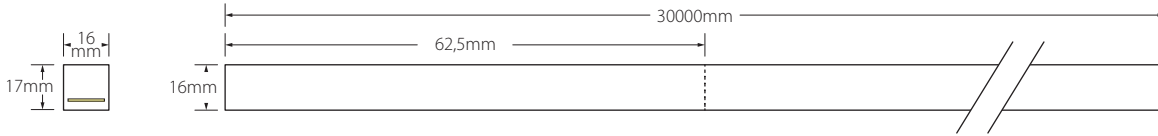

Características técnicas

Technical data

Potencia Power	12W/m
Longitud tira de LED LED strip length	A medida Custom
IP	68
CRI	>80
Voltaje Voltage	24V
Tipo de LED LED type	3015
LEDs/m	192
Ángulo Beam angle	113°
Longitud mín. corte Min. cutting length	62,5mm
Vida útil Life time	50.000h
Temperatura ambiente Ambient temperature	-40~55°C
Temperatura almacenamiento Storage temperature	-40~60°C
Años de garantía Warranty years	3
Regulable Dimmable	Sí Yes
Necesita programador Needs controller	Sí Yes
Necesita disipador Needs heatsink	No
Longitud máx. Max. length	30m ⁽¹⁾

Underwater IP68 Underwater IP68

Cougar 12W/m Flexión Vertical - Vertical Bend

Medidas LED

LED dimensions

Conectores

Connectors

IP68

Conector IP68 para cable sumergible hasta 2m