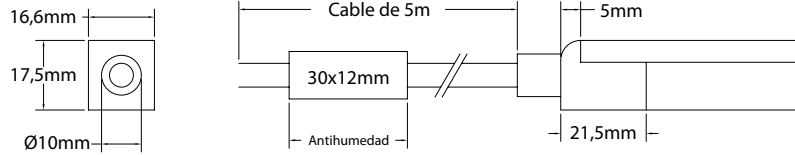

Underwater IP68 Underwater IP68

Cougar 12W/m Flexión Vertical - Vertical Bend

111213321S

111213322S