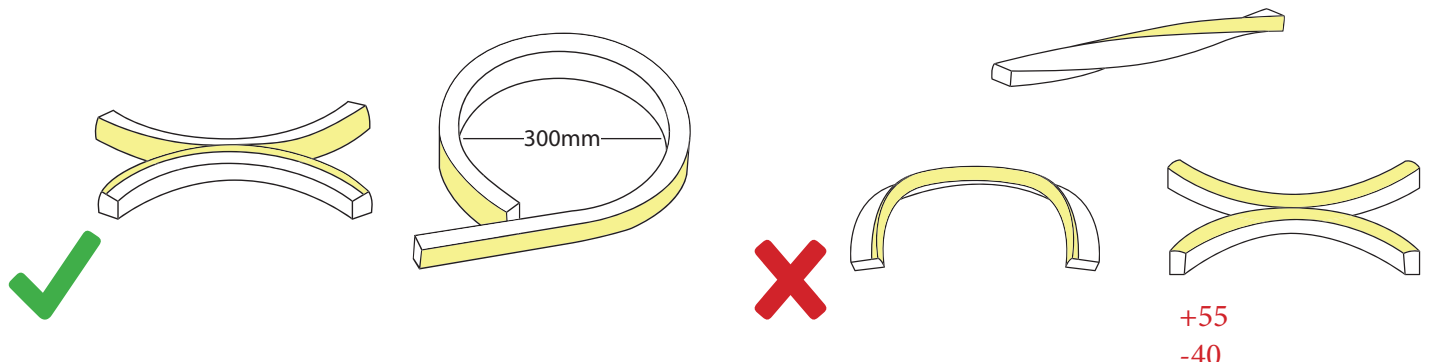

Underwater IP68 Underwater IP68

Cougar 12W/m Flexión Vertical - Vertical Bend

- Esquema de conexión**
Circuit diagram

Respete las longitudes máximas para evitar caídas de tensión y variaciones en la intensidad lumínica.
Respect the maximum lengths to avoid drops voltage and variations in light intensity.

- Sección cable**
Cable section

	Cable		
Distancia Distance	≤ 5m	< 15m	< 25m
Sección Section	0,5mm ²	1,5mm ²	2,5mm ²

- Detalle de montaje**
Assembly detail

Doble la tira de LED según las indicaciones y corte por la marca de corte.
Fold the LED strip as shown and cut for the cut mark.