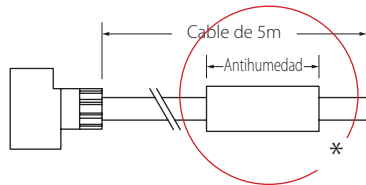

Características técnicas

Technical data

Potencia Power	12W/m
Longitud tira de LED LED strip length	A medida Custom
IP	68
CRI	>80
Voltaje Voltage	24V
Tipo de LED LED type	3015
LEDs/m	192
Ángulo Beam angle	113°
Longitud mín. corte Min. cutting length	62,5mm
Vida útil Life time	50.000h
Temperatura ambiente Ambient temperature	-40~55°C
Temperatura almacenamiento Storage temperature	-40~60°C
Años de garantía Warranty years	3
Regulable Dimmable	Sí Yes
Necesita programador Needs controller	Sí Yes
Necesita disipador Needs heatsink	No
Longitud máx. Max. length	30m ⁽¹⁾

Underwater IP68 Underwater IP68

Cougar 12W/m Flexión Vertical - Vertical Bend

Medidas LED

LED dimensions

Conectores

Connectors

IP68

Conector IP68 para cable sumergible hasta 2m

* *No cortar para conservar garantía del producto.*
No cutting to preserve product warranty.

IP68

Doble sellado de silicona. Sumergido hasta 2m
Silicone double sealed. Submerged until 2m

111213321S

111213322S