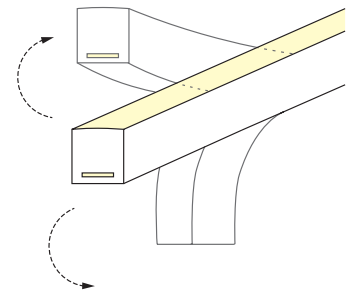

Underwater IP68 Underwater IP68

Cougar 12W/m Flexión Vertical - Vertical Bend

CO12 18-30 V

Sistema de iluminación lineal LED para uso interior o exterior. Con recubrimiento de silicona especial de transmisión térmica que cubre todo el circuito impreso y sus componentes. Uniformidad de la luz perfecta. Es capaz de soportar cambios de temperatura y lluvia.

Características técnicas

Technical data

Potencia Power	12W/m
Longitud tira de LED LED strip length	A medida Custom
IP	68
CRI	>80
Voltaje Voltage	24V
Tipo de LED LED type	3015
LEDs/m	192
Ángulo Beam angle	113°
Longitud mín. corte Min. cutting length	62,5mm
Vida útil Life time	50.000h
Temperatura ambiente Ambient temperature	-40~55°C
Temperatura almacenamiento Storage temperature	-40~60°C
Años de garantía Warranty years	3
Regulable Dimmable	Sí Yes
Necesita programador Needs controller	Sí Yes
Necesita disipador Needs heatsink	No
Longitud máx. Max. length	30m ⁽¹⁾