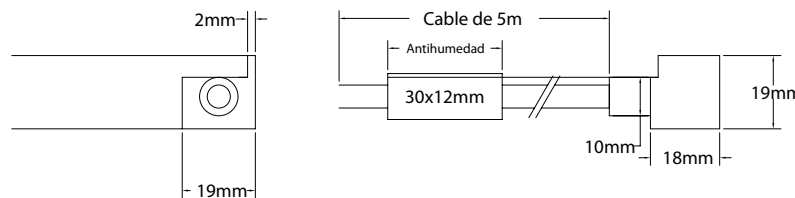

Características técnicas

Technical data

Potencia Power	12W/m
Longitud tira de LED LED strip length	A medida Custom
IP	68
CRI	>80
Voltaje Voltage	24V
Tipo de LED LED type	3015
LEDs/m	192
Ángulo Beam angle	113°
Longitud mín. corte Min. cutting length	62,5mm
Vida útil Life time	50.000h
Temperatura ambiente Ambient temperature	-40~55°C
Temperatura almacenamiento Storage temperature	-40~60°C
Años de garantía Warranty years	3
Regulable Dimmable	Sí Yes
Necesita programador Needs controller	Sí Yes
Necesita disipador Needs heatsink	No
Longitud máx. Max. length	30m ⁽¹⁾

Underwater IP68 Underwater IP68

Cougar 12W/m Flexión Vertical - Vertical Bend

111213321S

111213322S

111213323S

111213324S

110213320S

+55
-40