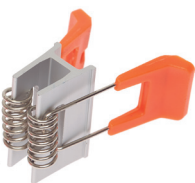

Underwater IP68 Underwater IP68 Cougar 12W/m Flexión Vertical - Vertical Bend

Accesorios
Accessories

1240302108

1240302007

1240303007

1240305007

12503070

234001070

235001070

1215202108	35mm de corte del perfil 1240302108 35mm profile cut 1240302108
1215202007	20mm de corte del perfil 1240302007 20mm profile cut 1240302007
12503070	Grapa sujeción metálica Metal clamping piece
234001070	Clip sujeción metálico basculante Metal swing clamp
235001070	Soporte pared aluminio Aluminium wall bracket