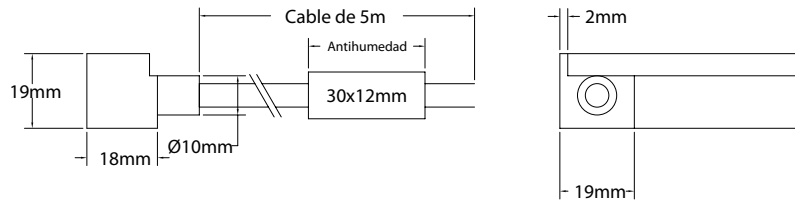

Características técnicas

Technical data

Potencia Power	12W/m
Longitud tira de LED LED strip length	A medida Custom
IP	68
CRI	>80
Voltaje Voltage	24V
Tipo de LED LED type	3015
LEDs/m	192
Ángulo Beam angle	113°
Longitud mín. corte Min. cutting length	62,5mm
Vida útil Life time	50.000h
Temperatura ambiente Ambient temperature	-40~55°C
Temperatura almacenamiento Storage temperature	-40~60°C
Años de garantía Warranty years	3
Regulable Dimmable	Sí Yes
Necesita programador Needs controller	Sí Yes
Necesita disipador Needs heatsink	No
Longitud máx. Max. length	30m ⁽¹⁾

Underwater IP68 Underwater IP68

Cougar 12W/m Flexión Vertical - Vertical Bend

111213321S

111213322S

111213323S

111213324S

110213320S

+55
-40