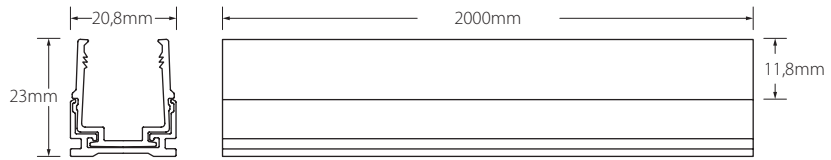

Underwater IP68 Underwater IP68 Cougar 12W/m Flexión Vertical - Vertical Bend

Accesorios
Accessories

1240302108