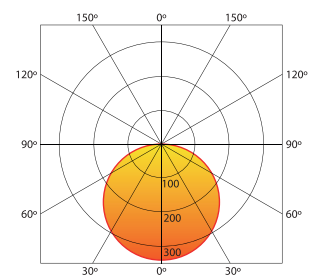

CDL

3 Warranty Years	IP 68	IK08	3 MacAdam STEPS	CRI >80	2 m max.			Si¹⁴ SILICON 28.085	24V DC			+65°C -40°C	CE	RoHS