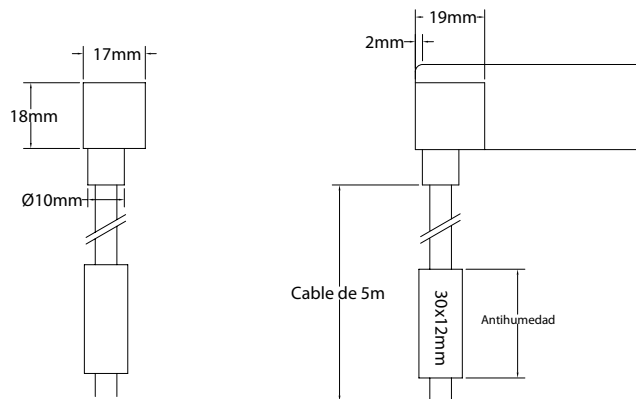

111213323S