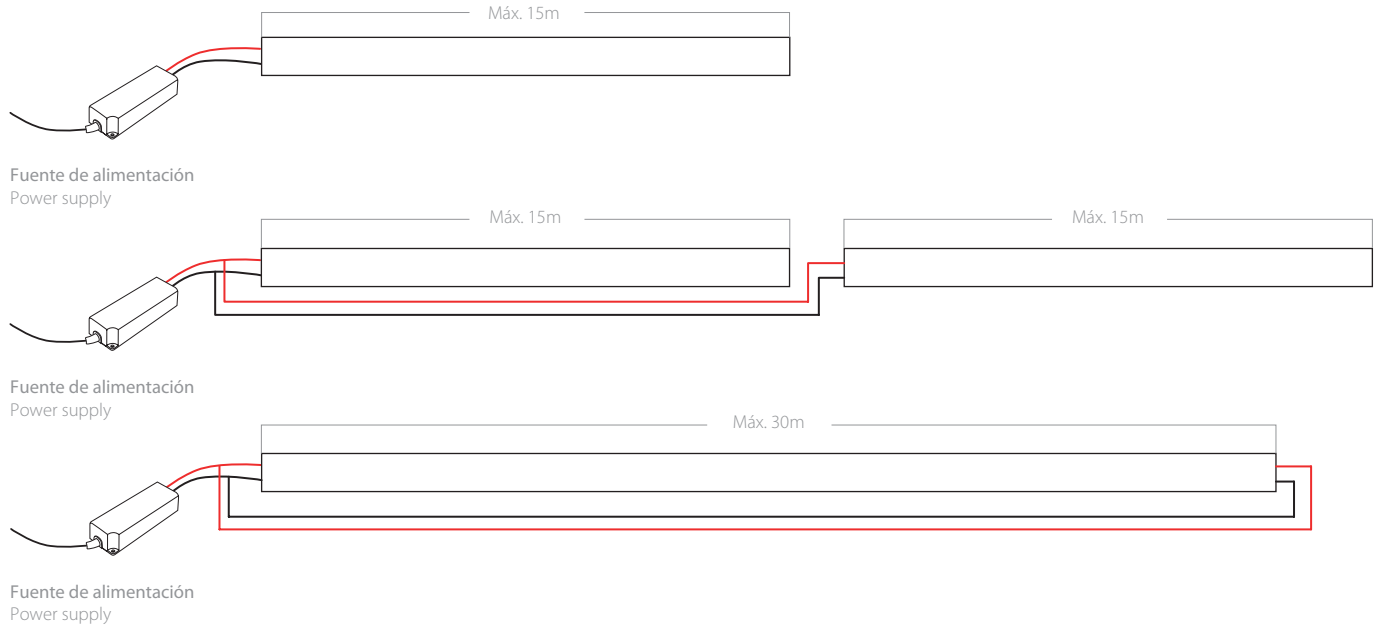

235001070

1215202108	35mm de corte del perfil 1240302108 35mm profile cut 1240302108
1215202007	20mm de corte del perfil 1240302007 20mm profile cut 1240302007
12503070	Grapa sujeción metálica Metal clamping piece
234001070	Clip sujeción metálico basculante Metal swing clamp
235001070	Soporte pared aluminio Aluminium wall bracket

Underwater IP68 Underwater IP68

Cougar 12W/m Flexión Vertical - Vertical Bend

- Esquema de conexión**
Circuit diagram

Respete las longitudes máximas para evitar caídas de tensión y variaciones en la intensidad lumínica.
Respect the maximum lengths to avoid drops voltage and variations in light intensity.

- Sección cable**
Cable section

	Cable		
Distancia Distance	≤ 5m	< 15m	< 25m
Sección Section	0,5mm ²	1,5mm ²	2,5mm ²

- Detalle de montaje**
Assembly detail

Doble la tira de LED según las indicaciones y corte por la marca de corte.
Fold the LED strip as shown and cut for the cut mark.