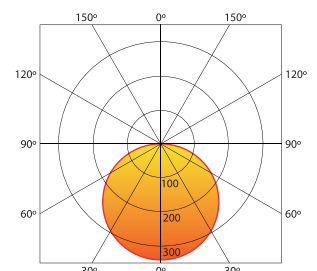

CDL

3 Warranty Years	IP 68	IK08	CRI >80	3 MacAdam STEPS	2 m max.	Custom		Si¹⁴ SILICON 28.085	24V DC			+55 -40 +65°C -40°C	CE	RoHS