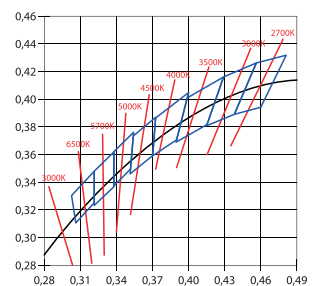

3 Pasos MacAdam 3 MacAdam steps