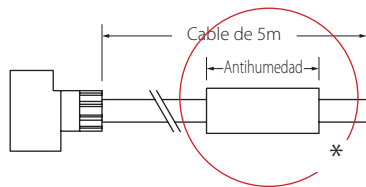

IP68
Conector IP68 para cable sumergible hasta 2m

* *No cortar para conservar garantía del producto.*
No cutting to preserve product warranty.

IP68
Doble sellado de silicona. Sumergido hasta 2m
Silicone double sealed. Submerged until 2m

111212321S

111212322S