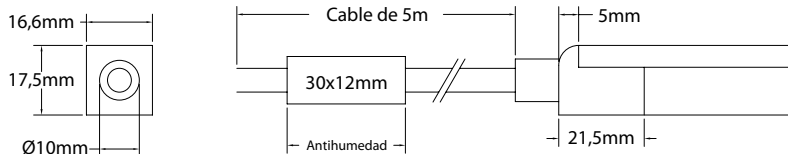

Underwater IP68

Cougar 12W/m 3L Flexión Vertical - Vertical Bend

Medidas conectores

Connectors dimensions

111212321S