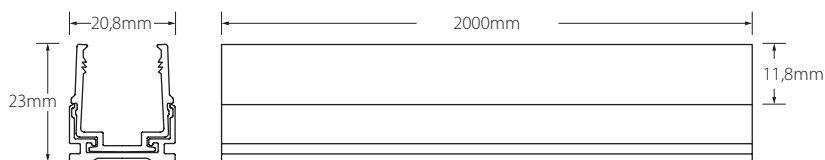

Underwater IP68

Cougar 12W/m 3L Flexión Vertical - Vertical Bend

Accesorios
Accessories

1240302108

234001070

235001070

1240302108	2m perfil superficie de aluminio con laterales transparentes	2m aluminium surface profile with clear sides
1215202108	35mm de corte del perfil 1240302108	35mm profile cut 1240302108
234001070	Clip sujeción metálico basculante	Metal swing clamp
235001070	Soporte pared aluminio	Aluminium wall bracket

3 Warranty Years	IP 68	IK08	CRI >80	3 MacAdam STEPS	2 m max.	Custom		Si¹⁴ SILICON 28.085	24V DC			+55 -40 °C	CE	RoHS