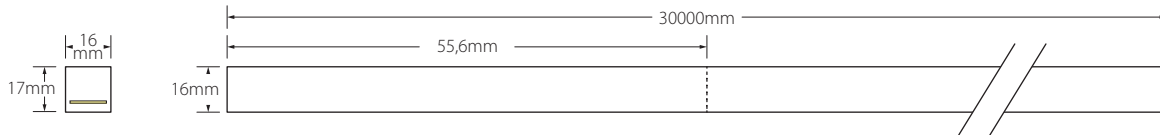

Underwater IP68

Cougar 12W/m 3L Flexión Vertical - Vertical Bend

- **Medidas LED**
  LED dimensions

- **Conectores**
  Connectors