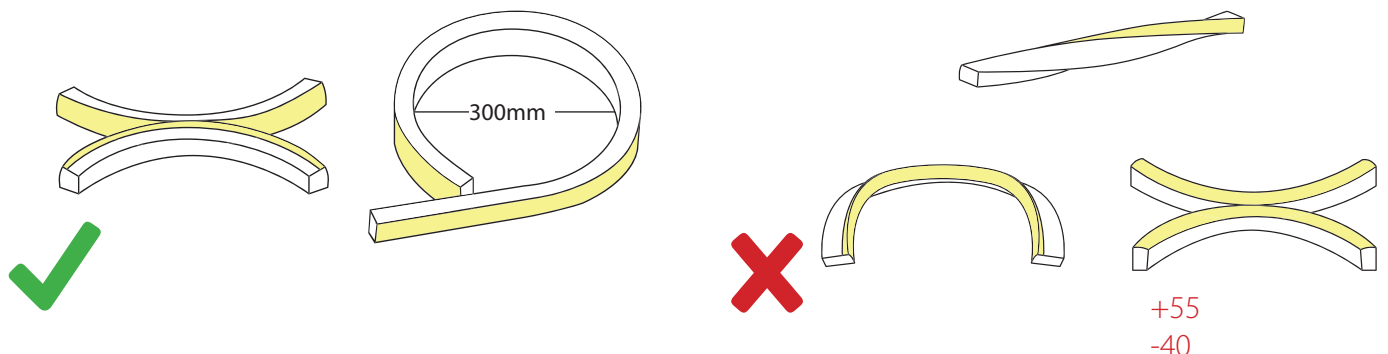

- **Detalle de montaje**
  Assembly detail

Doble la tira de LED según las indicaciones y corte por la marca de corte.
Fold the LED strip as shown and cut for the cut mark.