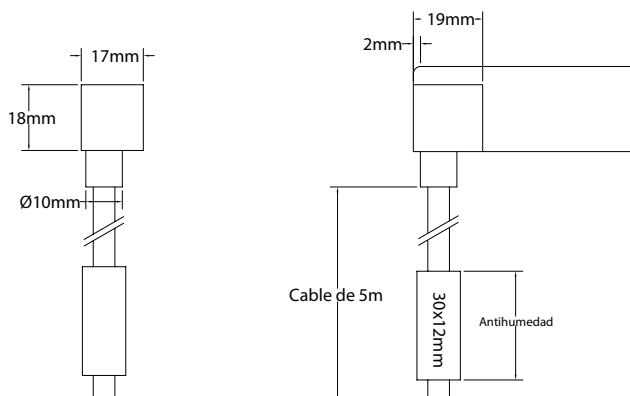

111212322S