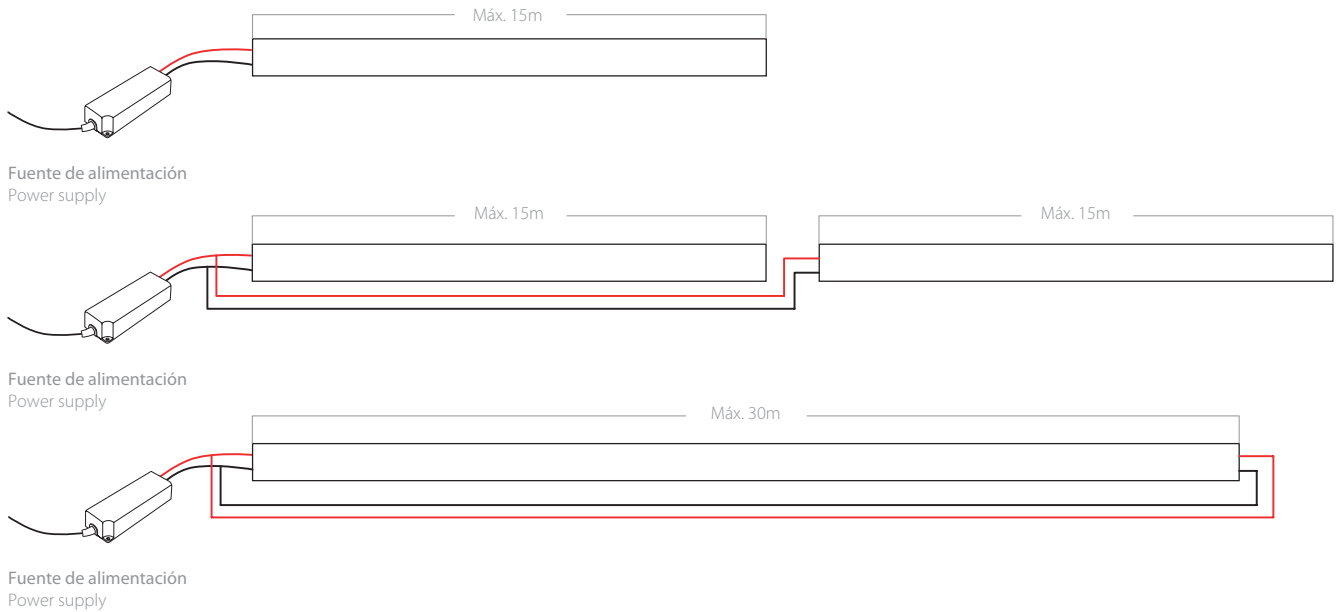

Underwater IP68

Cougar 12W/m 3L Flexión Vertical - Vertical Bend

- **Esquema de conexión**
  Circuit diagram

Respete las longitudes máximas para evitar caídas de tensión y variaciones en la intensidad lumínica.
Respect the maximum lengths to avoid drops voltage and variations in light intensity.