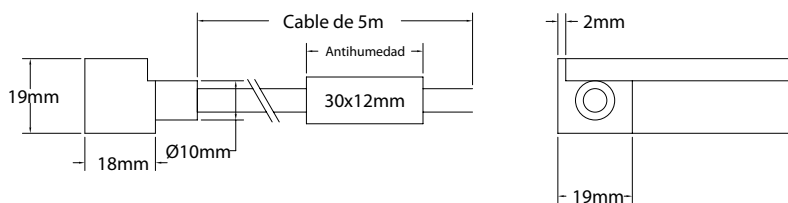

111212323S