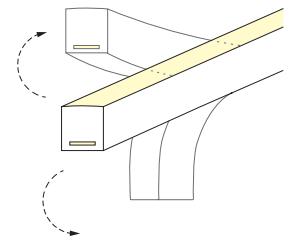

#### Características técnicas Technical data

Potencia Power	12W/m
Longitud tira de LED LED strip length	A medida Custom
IP	68
CRI	>80
Voltaje Voltage	24V
Tipo de LED LED type	2835
LEDs/m	108
Ángulo Beam angle	272°
Longitud mín. corte Min. cutting length	55,6mm
Vida útil Life time	50.000h
Temperatura ambiente Ambient temperature	-40~55°C
Temperatura almacenamiento Storage temperature	-40~60°C
Años de garantía Warranty years	3
Regulable Dimmable	Sí Yes
Necesita disipador Needs heatsink	No
Longitud máx. Max. length	30m <sup>(1)</sup>

- Sección cable**  
Cable section

		Cable		
<b>Distancia</b> Distance		< 5m	< 15m	< 25m
<b>Sección</b> Section		0,5mm <sup>2</sup>	1,5mm <sup>2</sup>	2,5mm <sup>2</sup>

- Detalle de montaje**  
Assembly detail