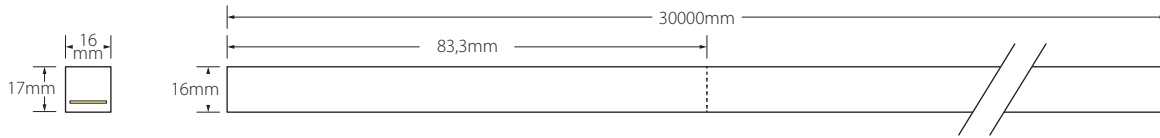

Características técnicas Technical data

Potencia Power	12W/m
Longitud tira de LED LED strip length	A medida Custom
IP	68
CRI	>80
Voltaje Voltage	24V
Tipo de LED LED type	3015
LEDs/m	144
Ángulo Beam angle	116°
Longitud mín. corte Min. cutting length	83,3mm
Vida útil Life time	50.000h
Temperatura ambiente Ambient temperature	-40~55°C
Temperatura almacenamiento Storage temperature	-40~60°C
Años de garantía Warranty years	3
Regulable Dimmable	Sí Yes
Necesita programador Needs controller	Sí Yes
Necesita disipador Needs heatsink	No
Longitud máx. Max. length	30m ⁽¹⁾

Underwater IP68

Cougar 12W/m Flexión Vertical - Vertical Bend

Medidas LED LED dimensions

Conectores Connectors

IP68

Conector IP68 para cable sumergible hasta 2m

* *No cortar para conservar garantía del producto.
No cutting to preserve product warranty.*