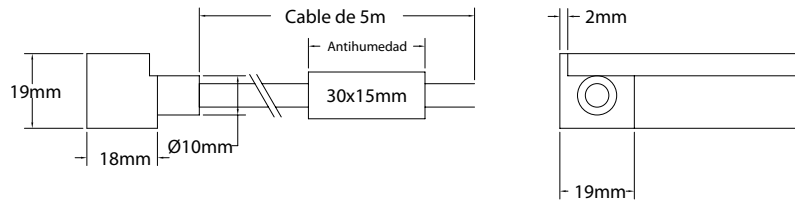

Características técnicas Technical data

Potencia Power	12W/m
Longitud tira de LED LED strip length	A medida Custom
IP	68
CRI	>80
Voltaje Voltage	24V
Tipo de LED LED type	3015
LEDs/m	144
Ángulo Beam angle	116°
Longitud mín. corte Min. cutting length	83,3mm
Vida útil Life time	50.000h
Temperatura ambiente Ambient temperature	-40~55°C
Temperatura almacenamiento Storage temperature	-40~60°C
Años de garantía Warranty years	3
Regulable Dimmable	Sí Yes
Necesita programador Needs controller	Sí Yes
Necesita disipador Needs heatsink	No
Longitud máx. Max. length	30m ⁽¹⁾

Underwater IP68

Cougar 12W/m Flexión Vertical - Vertical Bend

Medidas LED LED dimensions

Conectores Connectors

IP68

Conector IP68 para cable sumergible hasta 2m

* *No cortar para conservar garantía del producto.
No cutting to preserve product warranty.*

Cougar 12W/m Flexión Vertical - Vertical Bend

Medidas conectores Connectors dimensions

111210331S

111210332S

111210333S

111210334S

110210330S

+55
-40