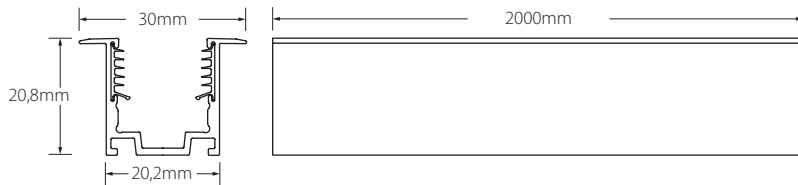

1240303007