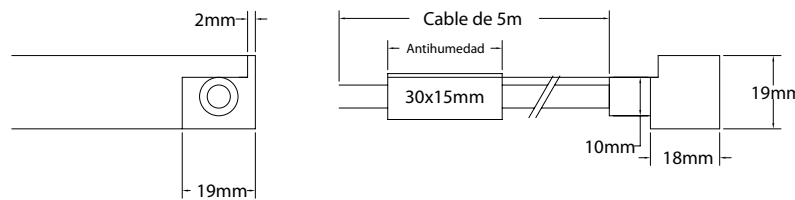

Características técnicas Technical data

Potencia Power	12W/m
Longitud tira de LED LED strip length	A medida Custom
IP	68
CRI	>80
Voltaje Voltage	24V
Tipo de LED LED type	3015
LEDs/m	144
Ángulo Beam angle	116°
Longitud mín. corte Min. cutting length	83,3mm
Vida útil Life time	50.000h
Temperatura ambiente Ambient temperature	-40~55°C
Temperatura almacenamiento Storage temperature	-40~60°C
Años de garantía Warranty years	3
Regulable Dimmable	Sí Yes
Necesita programador Needs controller	Sí Yes
Necesita disipador Needs heatsink	No
Longitud máx. Max. length	30m ⁽¹⁾

Cougar 12W/m Flexión Vertical - Vertical Bend

Medidas conectores Connectors dimensions

111210331S

111210332S

111210333S

111210334S

110210330S

+55
-40