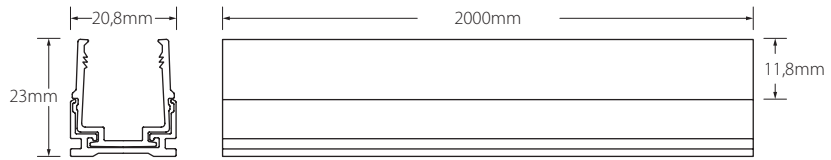

Underwater IP68

Cougar 12W/m Flexión Vertical - Vertical Bend

Accesorios
Accessories

1240302108