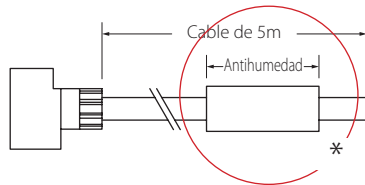

Características técnicas Technical data

Potencia Power	12W/m
Longitud tira de LED LED strip length	A medida Custom
IP	68
CRI	>80
Voltaje Voltage	24V
Tipo de LED LED type	3015
LEDs/m	144
Ángulo Beam angle	116°
Longitud mín. corte Min. cutting length	83,3mm
Vida útil Life time	50.000h
Temperatura ambiente Ambient temperature	-40~55°C
Temperatura almacenamiento Storage temperature	-40~60°C
Años de garantía Warranty years	3
Regulable Dimmable	Sí Yes
Necesita programador Needs controller	Sí Yes
Necesita disipador Needs heatsink	No
Longitud máx. Max. length	30m ⁽¹⁾

⁽¹⁾ Conectadas en serie Connected in series

Sistema control Control system

RCR-2

3 Warranty Years	IP 68	IK08	CRI >80	3 MacAdam STEPS	2 m max.	Custom		Si ¹⁴ SILICON 28.085	24V DC			+65°C -40°C	CE	RoHS
-------------------------------	-----------------	------	----------------------	------------------------------	-------------	--------	--	---------------------------------------	-----------	--	--	----------------	----	------

Underwater IP68

Cougar 12W/m Flexión Vertical - Vertical Bend

Medidas LED LED dimensions

Conectores Connectors

IP68

Conector IP68 para cable sumergible hasta 2m

* *No cortar para conservar garantía del producto.
No cutting to preserve product warranty.*