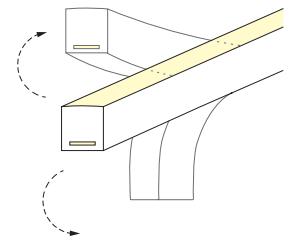

Underwater IP68

Cougar 12W/m Flexión Vertical - Vertical Bend

CO12 DW V

Sistema de iluminación lineal LED para uso interior o exterior. Con recubrimiento de silicona especial de transmisión térmica que cubre todo el circuito impreso y sus componentes. Uniformidad de la luz perfecta. Es capaz de soportar cambios de temperatura y lluvia.

Características técnicas Technical data

Potencia Power	12W/m
Longitud tira de LED LED strip length	A medida Custom
IP	68
CRI	>80
Voltaje Voltage	24V
Tipo de LED LED type	3015
LEDs/m	144
Ángulo Beam angle	116°
Longitud mín. corte Min. cutting length	83,3mm
Vida útil Life time	50.000h
Temperatura ambiente Ambient temperature	-40~55°C
Temperatura almacenamiento Storage temperature	-40~60°C
Años de garantía Warranty years	3
Regulable Dimmable	Sí Yes
Necesita programador Needs controller	Sí Yes
Necesita disipador Needs heatsink	No
Longitud máx. Max. length	30m ⁽¹⁾