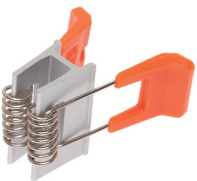

Underwater IP68

Cougar 12W/m Flexión Vertical - Vertical Bend

Accesorios
Accessories

1240302108

1240302007

1240303007

12503070

234001070

235001070

1240302108	2m perfil superficie de aluminio con laterales transparentes	2m aluminium surface profile with clear sides
1215202108	35mm de corte del perfil 1240302108	35mm profile cut 1240302108
1240302007	2m perfil superficie de aluminio	2m aluminium surface profile
1215202007	20mm de corte del perfil 1240302007	20mm profile cut 1240302007
1240303007	2m perfil empotrado de aluminio	2m aluminium recessed profile
12503070	Grapa sujeción metálica	Metal clamping piece
234001070	Clip sujeción metálico basculante	Metal swing clamp
235001070	Soporte pared aluminio	Aluminium wall bracket