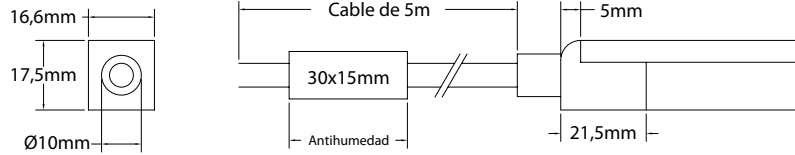

Underwater IP68

Cougar 12W/m Flexión Vertical - Vertical Bend

Medidas conectores Connectors dimensions

111210331S