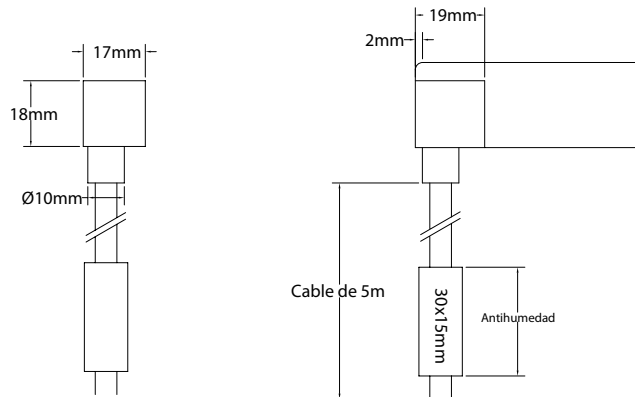

Características técnicas Technical data

Potencia Power	12W/m
Longitud tira de LED LED strip length	A medida Custom
IP	68
CRI	>80
Voltaje Voltage	24V
Tipo de LED LED type	3015
LEDs/m	144
Ángulo Beam angle	116°
Longitud mín. corte Min. cutting length	83,3mm
Vida útil Life time	50.000h
Temperatura ambiente Ambient temperature	-40~55°C
Temperatura almacenamiento Storage temperature	-40~60°C
Años de garantía Warranty years	3
Regulable Dimmable	Sí Yes
Necesita programador Needs controller	Sí Yes
Necesita disipador Needs heatsink	No
Longitud máx. Max. length	30m ⁽¹⁾

Underwater IP68

Cougar 12W/m Flexión Vertical - Vertical Bend

Medidas LED LED dimensions

Conectores Connectors

IP68

Conector IP68 para cable sumergible hasta 2m

* *No cortar para conservar garantía del producto.
No cutting to preserve product warranty.*

IP68

Doble sellado de silicona. Sumergido hasta 2m
Silicone double sealed. Submerged until 2m

111210331S

111210332S

111210333S

111210334S

110210330S

Underwater IP68

Cougar 12W/m Flexión Vertical - Vertical Bend

Medidas conectores Connectors dimensions

111210331S

111210332S

111210333S

111210334S

110210330S

+55
-40