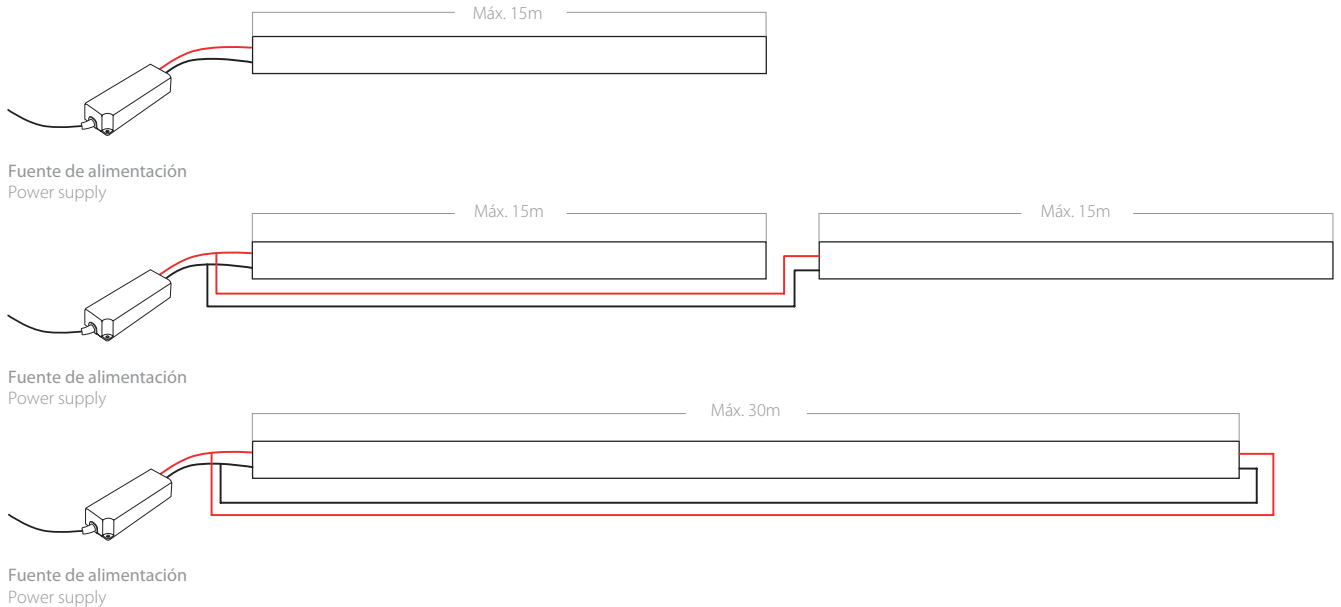

Underwater IP68

Cougar 12W/m Flexión Horizontal - Horizontal Bend

- **Esquema de conexión**
  Circuit diagram

Respete las longitudes máximas para evitar caídas de tensión y variaciones en la intensidad lumínica.
Respect the maximum lengths to avoid drops voltage and variations in light intensity.