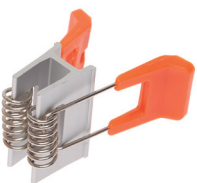

Underwater IP68

Cougar 12W/m Flexión Horizontal - Horizontal Bend

Accesorios
Accessories

1240302108

1240302007

1240303007

1240305007

12503070

234001070

235001070

1215202108	35mm de corte del perfil 1240302108 35mm profile cut 1240302108
1215202007	20mm de corte del perfil 1240302007 20mm profile cut 1240302007
12503070	Grapa sujeción metálica Metal clamping piece
234001070	Clip sujeción metálico basculante Metal swing clamp
235001070	Soporte pared aluminio Aluminium wall bracket

3 Warranty Years	IP 68	IK08	CRI >80	3 MacAdam STEPS	2 m max.	Custom		Si¹⁴ SILICON 28.085	24V DC			+65°C -40°C	CE	RoHS