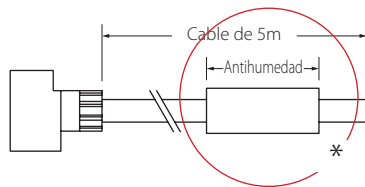

IP68

Conector IP68 para cable sumergible hasta 2m

* *No cortar para conservar garantía del producto.*
No cutting to preserve product warranty.

IP68

Doble sellado de silicona. Sumergido hasta 2m
Silicone double sealed. Submerged until 2m

111211321S

111211322S