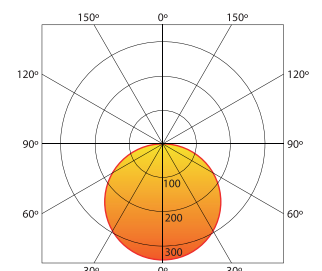

CDL

+55
-40

3 Warranty Years	IP 68	IK08	CRI >80	3 MacAdam STEPS	2 m max.	Custom		Si¹⁴ SILICON 28.085	24V DC			+65°C -40°C	CE	RoHS