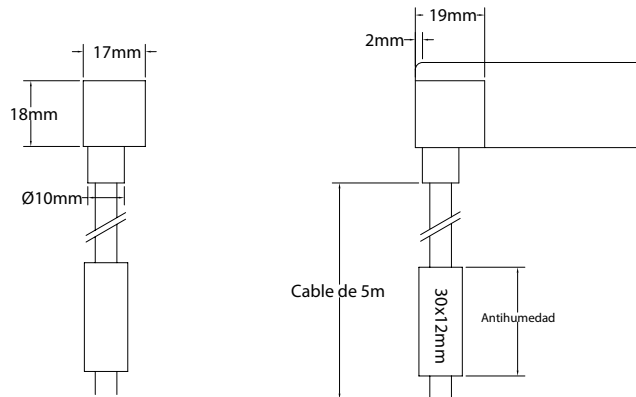

111211322S

111211323S