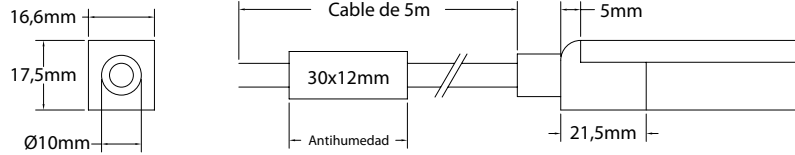

Underwater IP68

Cougar 12W/m Flexión Horizontal - Horizontal Bend

Medidas conectores

Connectors dimensions

111211321S