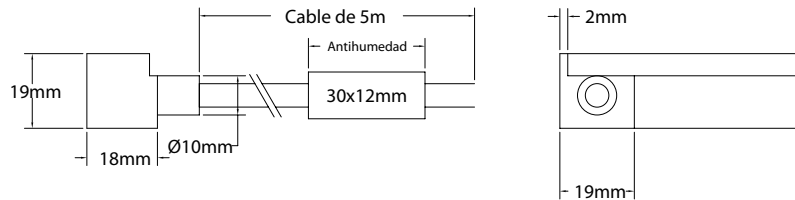

111211324S