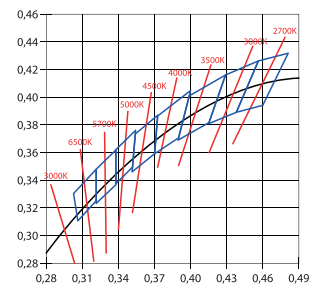

3 Pasos MacAdam 3 MacAdam steps