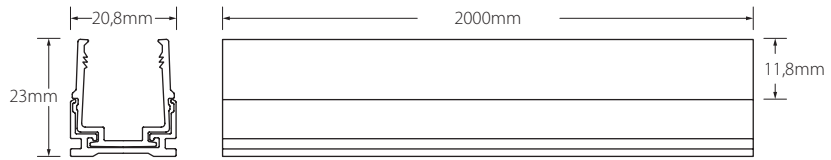

Underwater IP68

Cougar 12W/m Flexión Horizontal - Horizontal Bend

Accesorios
Accessories

1240302108