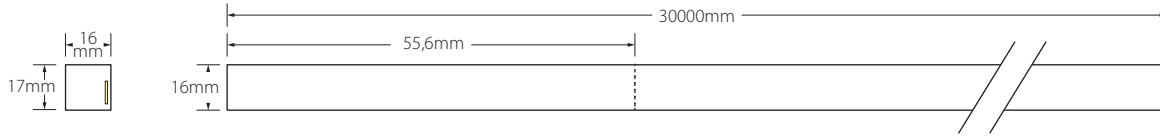

Underwater IP68

Cougar 12W/m Flexión Horizontal - Horizontal Bend

Medidas LED

LED dimensions

Conectores

Connectors