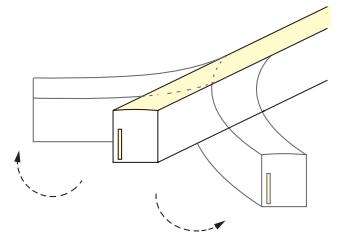

12 W/m	LED SMD 2835	108 LED/m	55,6mm	116°	r min 15cm

Referencia Reference	CCT	Lumens /m	Lumens /W	Eficiencia energética Energy efficiency
CO12-22-HS	2200K	380	31	A
CO12-27-HS	2700K	470	39	A
CO12-30-HS	3000K	470	39	A
CO12-40-HS	4000K	480	40	A
CO12-57-HS	5700K	480	40	A

Características técnicas Technical data

Potencia Power	12W/m
Longitud tira de LED LED strip length	A medida Custom
IP	68
CRI	>80
Voltaje Voltage	24V
Tipo de LED LED type	2835
LEDs/m	108
Ángulo Beam angle	116°
Longitud mín. corte Min. cutting length	55,6mm
Vida útil Life time	50.000h
Temperatura ambiente Ambient temperature	-40~55°C
Temperatura almacenamiento Storage temperature	-40~60°C
Años de garantía Warranty years	3
Regulable Dimmable	Sí Yes
Necesita disipador Needs heatsink	No
Longitud máx. Max. length	30m ⁽¹⁾

⁽¹⁾ Conectadas en serie Connected in series