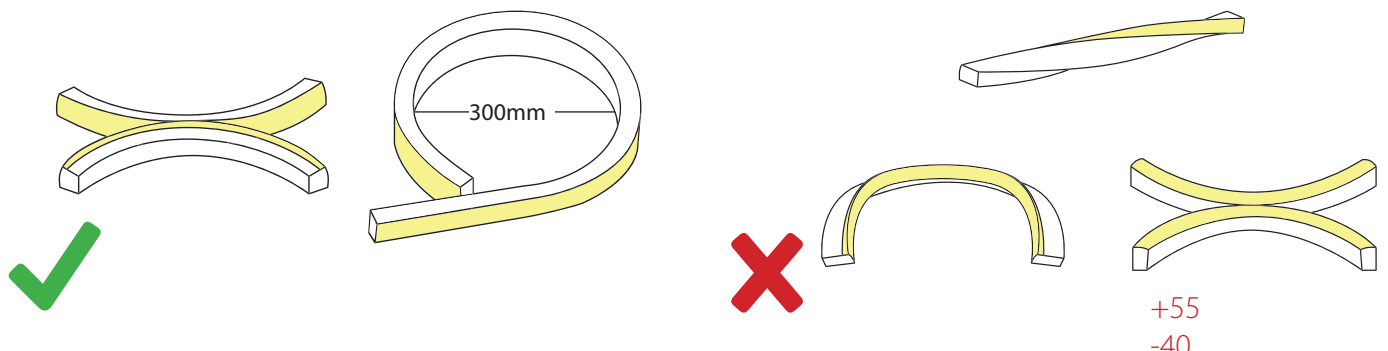

- **Detalle de montaje**
  Assembly detail

Doble la tira de LED según las indicaciones y corte por la marca de corte.
Fold the LED strip as shown and cut for the cut mark.