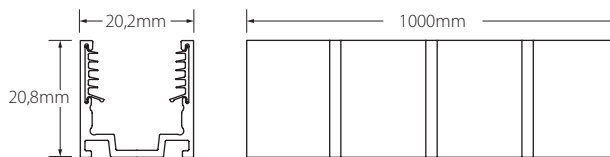

1240305007

12503070

234001070

235001070

1215202108	35mm de corte del perfil 1240302108 35mm profile cut 1240302108
1215202007	20mm de corte del perfil 1240302007 20mm profile cut 1240302007
12503070	Grapa sujeción metálica Metal clamping piece
234001070	Clip sujeción metálico basculante Metal swing clamp
235001070	Soporte pared aluminio Aluminium wall bracket

3 Warranty Years	IP 68	IK08	CRI >80	3 MacAdam STEPS	2 m max.	Custom		Si¹⁴ SILICON 28.085	24V DC			+65°C -40°C	CE	RoHS