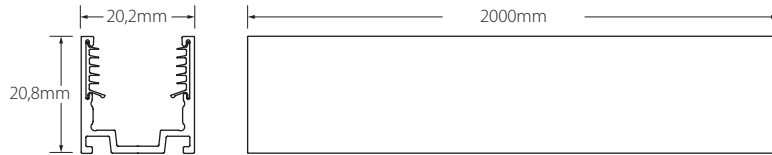

1240302007