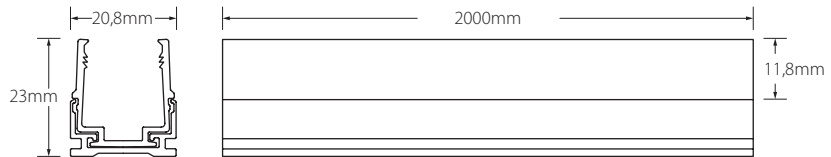

Underwater IP68

Cougar 12W/m RGB 3L Flexión Vertical - Vertical Bend

Accesorios
Accessories

1240302108

234001070

235001070

1240302108	2m perfil superficie de aluminio con laterales transparentes
1215202108	35mm de corte del perfil 1240302108
234001070	Clip sujeción metálico basculante
235001070	Soporte pared aluminio

3 Warranty Years	IP 68	IK08	CRI >80	3 MacAdam STEPS	2 m max.	Custom		Si¹⁴ SILICON 28.085	24V DC			+55 -40	 +65°C -40°C	CE