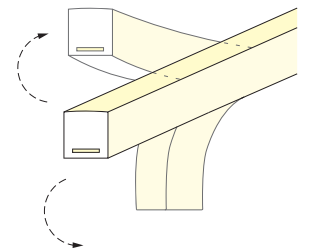

Referencia Reference	Color	Lumen/ m	Eficiencia energética Energy efficiency
CO12-RGB-3LS	● Rojo Red	125	A
	● Verde Green	350	A
	● Azul Blue	70	A

Características técnicas Technical data

Potencia Power	12W/m
Longitud tira de LED LED strip length	A medida Custom
IP	68
Voltaje Voltage	24V
Tipo de LED LED type	5050
LEDs/m	84
Ángulo Beam angle	272°
Longitud mín. corte Min. cutting length	83,3mm
Vida útil Life time	50.000h
Temperatura ambiente Ambient temperature	-40~55°C
Temperatura almacenamiento Storage temperature	-40~60°C
Años de garantía Warranty years	3
Regulable Dimmable	Sí Yes
Necesita programador Needs controller	Sí Yes
Necesita disipador Needs heatsink	No
Longitud máx. Max. length	20m ⁽¹⁾

- Medidas LED**
LED dimensions

- Conectores**
Connectors

IP68
Conector IP68 para cable sumergible hasta 2m

* *No cortar para conservar garantía del producto.*
No cutting to preserve product warranty.

IP68
Doble sellado de silicona. Sumergido hasta 2m
Silicone double sealed. Submerged until 2m

Sección cable Cable section

	Cable		
Distancia Distance	≤ 5m	< 15m	< 25m
Sección Section	0,5mm ²	1,5mm ²	2,5mm ²

Detalle de montaje Assembly detail

Doble la tira de LED según las indicaciones y corte por la marca de corte.
Fold the LED strip as shown and cut for the cut mark.