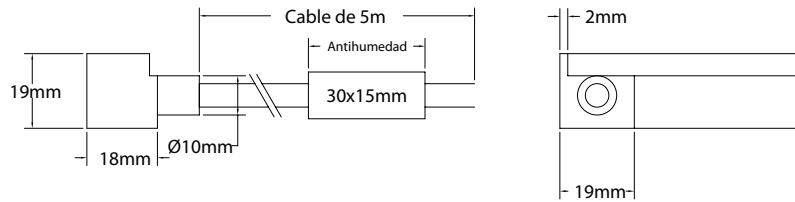

Referencia Reference	Color	Lumen/ m	Eficiencia energética Energy efficiency
CO12-RGB-3LS	● Rojo Red	125	A
	● Verde Green	350	A
	● Azul Blue	70	A

Características técnicas Technical data

Potencia Power	12W/m
Longitud tira de LED LED strip length	A medida Custom
IP	68
Voltaje Voltage	24V
Tipo de LED LED type	5050
LEDs/m	84
Ángulo Beam angle	272°
Longitud mín. corte Min. cutting length	83,3mm
Vida útil Life time	50.000h
Temperatura ambiente Ambient temperature	-40~55°C
Temperatura almacenamiento Storage temperature	-40~60°C
Años de garantía Warranty years	3
Regulable Dimmable	Sí Yes
Necesita programador Needs controller	Sí Yes
Necesita disipador Needs heatsink	No
Longitud máx. Max. length	20m ⁽¹⁾

- Medidas LED**
LED dimensions

- Conectores**
Connectors

IP68
Conector IP68 para cable sumergible hasta 2m

* *No cortar para conservar garantía del producto.*
No cutting to preserve product warranty.

IP68
Doble sellado de silicona. Sumergido hasta 2m
Silicone double sealed. Submerged until 2m

Underwater IP68

Cougar 12W/m RGB 3L Flexión Vertical - Vertical Bend

Medidas conectores

Connectors dimensions

111212341S

111212342S

111212343S

111212344S