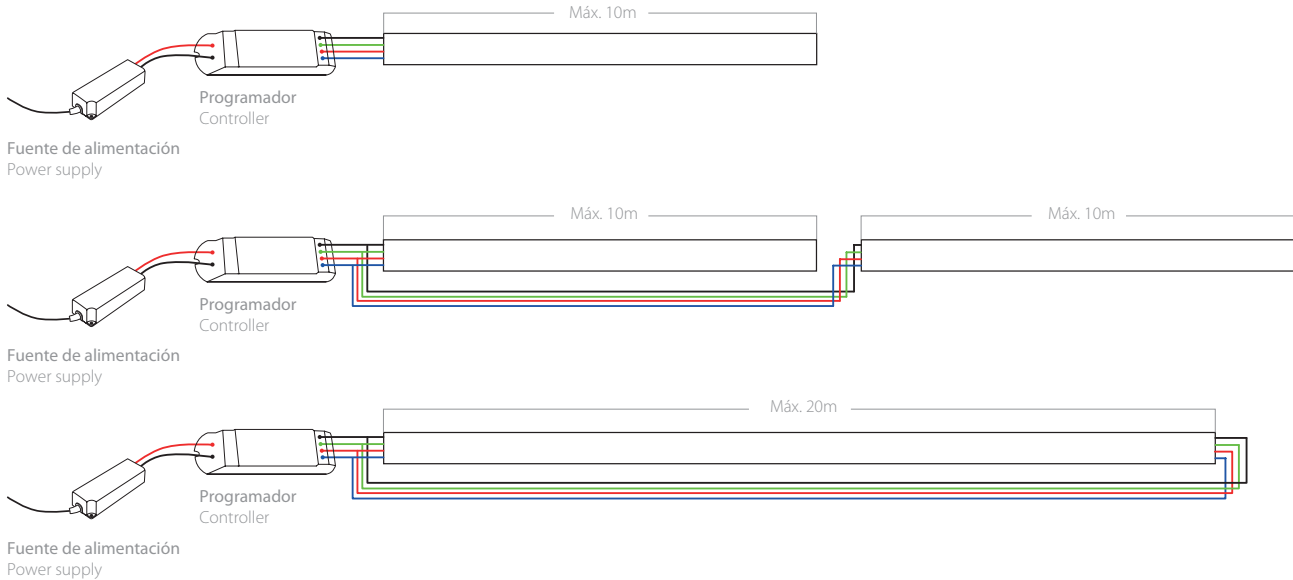

Referencia Reference	Color	Lumen/ m	Eficiencia energética Energy efficiency
CO12-RGB-3LS	● Rojo Red	125	A
	● Verde Green	350	A
	● Azul Blue	70	A

Características técnicas Technical data

Potencia Power	12W/m
Longitud tira de LED LED strip length	A medida Custom
IP	68
Voltaje Voltage	24V
Tipo de LED LED type	5050
LEDs/m	84
Ángulo Beam angle	272°
Longitud mín. corte Min. cutting length	83,3mm
Vida útil Life time	50.000h
Temperatura ambiente Ambient temperature	-40~55°C
Temperatura almacenamiento Storage temperature	-40~60°C
Años de garantía Warranty years	3
Regulable Dimmable	Sí Yes
Necesita programador Needs controller	Sí Yes
Necesita disipador Needs heatsink	No
Longitud máx. Max. length	20m ⁽¹⁾

Underwater IP68

Cougar 12W/m RGB 3L Flexión Vertical - Vertical Bend

Accesorios
Accessories

1240302108

234001070

235001070

1240302108	2m perfil superficie de aluminio con laterales transparentes
1215202108	35mm de corte del perfil 1240302108
234001070	Clip sujeción metálico basculante
235001070	Soporte pared aluminio

Underwater IP68

Cougar 12W/m RGB 3L Flexión Vertical - Vertical Bend

Esquema de conexión Circuit diagram

Respete las longitudes máximas para evitar caídas de tensión y variaciones en la intensidad lumínica.
Respect the maximum lengths to avoid drops voltage and variations in light intensity.

Sección cable Cable section

	Cable		
Distancia Distance	≤ 5m	< 15m	< 25m
Sección Section	0,5mm ²	1,5mm ²	2,5mm ²

Detalle de montaje Assembly detail

Doble la tira de LED según las indicaciones y corte por la marca de corte.
Fold the LED strip as shown and cut for the cut mark.