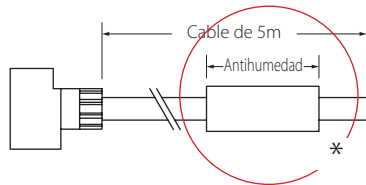

Referencia Reference	Color	Lumen/ m	Eficiencia energética Energy efficiency
CO12-RGB-3LS	● Rojo Red	125	A
	● Verde Green	350	A
	● Azul Blue	70	A

Características técnicas Technical data

Potencia Power	12W/m
Longitud tira de LED LED strip length	A medida Custom
IP	68
Voltaje Voltage	24V
Tipo de LED LED type	5050
LEDs/m	84
Ángulo Beam angle	272°
Longitud mín. corte Min. cutting length	83,3mm
Vida útil Life time	50.000h
Temperatura ambiente Ambient temperature	-40~55°C
Temperatura almacenamiento Storage temperature	-40~60°C
Años de garantía Warranty years	3
Regulable Dimmable	Sí Yes
Necesita programador Needs controller	Sí Yes
Necesita disipador Needs heatsink	No
Longitud máx. Max. length	20m ⁽¹⁾

⁽¹⁾ Conectadas en serie Connected in series

Sistema control Control system

RCR-3

RCR-4-4

TPR-4-4

+55
-40

Underwater IP68

Cougar 12W/m RGB 3L Flexión Vertical - Vertical Bend

- Medidas LED**
LED dimensions

- Conectores**
Connectors

IP68
Conector IP68 para cable sumergible hasta 2m

* *No cortar para conservar garantía del producto.*
No cutting to preserve product warranty.

IP68
Doble sellado de silicona. Sumergido hasta 2m
Silicone double sealed. Submerged until 2m