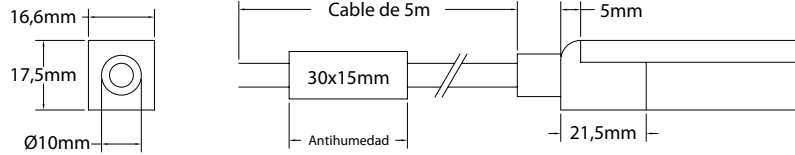

Underwater IP68

Cougar 12W/m RGB 3L Flexión Vertical - Vertical Bend

Medidas conectores

Connectors dimensions

111212341S