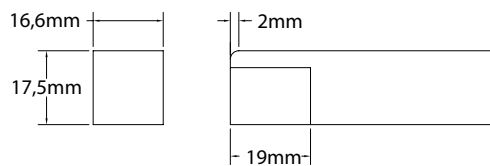

110212340S

+55
-40

3 Warranty Years	IP 68	IK08	CRI >80	3 MacAdam STEPS	2 m max.	Custom		Si¹⁴ SILICON 28.085	24V DC			 +65°C -40°C	CE