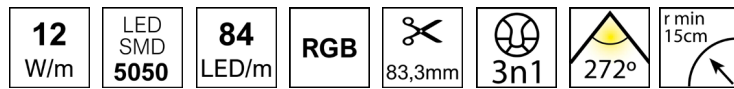

Referencia Reference	Color	Lumen/ m	Eficiencia energética Energy efficiency
CO12-RGB-3LS	● Rojo Red	125	A
	● Verde Green	350	A
	● Azul Blue	70	A

Características técnicas Technical data

Potencia Power	12W/m
Longitud tira de LED LED strip length	A medida Custom
IP	68
Voltaje Voltage	24V
Tipo de LED LED type	5050
LEDs/m	84
Ángulo Beam angle	272°
Longitud mín. corte Min. cutting length	83,3mm
Vida útil Life time	50.000h
Temperatura ambiente Ambient temperature	-40~55°C
Temperatura almacenamiento Storage temperature	-40~60°C
Años de garantía Warranty years	3
Regulable Dimmable	Sí Yes
Necesita programador Needs controller	Sí Yes
Necesita disipador Needs heatsink	No
Longitud máx. Max. length	20m ⁽¹⁾