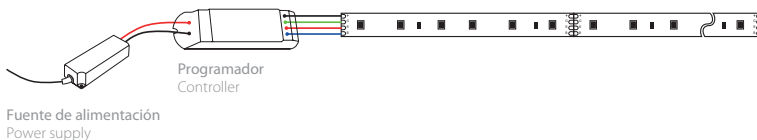

Underwater IP68

Cougar 12W/m RGB 3L Flexión Vertical - Vertical Bend

Esquema de conexión Circuit diagram

Respete las longitudes máximas para evitar caídas de tensión y variaciones en la intensidad lumínica.
Respect the maximum lengths to avoid drops voltage and variations in light intensity.

Sección cable Cable section

	Cable		
Distancia Distance	≤ 5m	< 15m	< 25m
Sección Section	0,5mm ²	1,5mm ²	2,5mm ²

Detalle de montaje Assembly detail

Doble la tira de LED según las indicaciones y corte por la marca de corte.
Fold the LED strip as shown and cut for the cut mark.