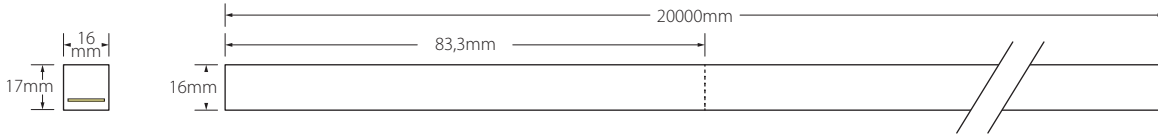

Referencia Reference	Color	Lumen/ m	Eficiencia energética Energy efficiency
CO12-RGB-3LS	● Rojo Red	125	A
	● Verde Green	350	A
	● Azul Blue	70	A

Características técnicas Technical data

Potencia Power	12W/m
Longitud tira de LED LED strip length	A medida Custom
IP	68
Voltaje Voltage	24V
Tipo de LED LED type	5050
LEDs/m	84
Ángulo Beam angle	272°
Longitud mín. corte Min. cutting length	83,3mm
Vida útil Life time	50.000h
Temperatura ambiente Ambient temperature	-40~55°C
Temperatura almacenamiento Storage temperature	-40~60°C
Años de garantía Warranty years	3
Regulable Dimmable	Sí Yes
Necesita programador Needs controller	Sí Yes
Necesita disipador Needs heatsink	No
Longitud máx. Max. length	20m ⁽¹⁾

⁽¹⁾ Conectadas en serie Connected in series

Sistema control Control system

RCR-3

RCR-4-4

TPR-4-4

+55
-40

Underwater IP68

Cougar 12W/m RGB 3L Flexión Vertical - Vertical Bend

- Medidas LED**
LED dimensions

- Conectores**
Connectors

IP68
Conector IP68 para cable sumergible hasta 2m

* *No cortar para conservar garantía del producto.*
No cutting to preserve product warranty.

IP68
Doble sellado de silicona. Sumergido hasta 2m
Silicone double sealed. Submerged until 2m