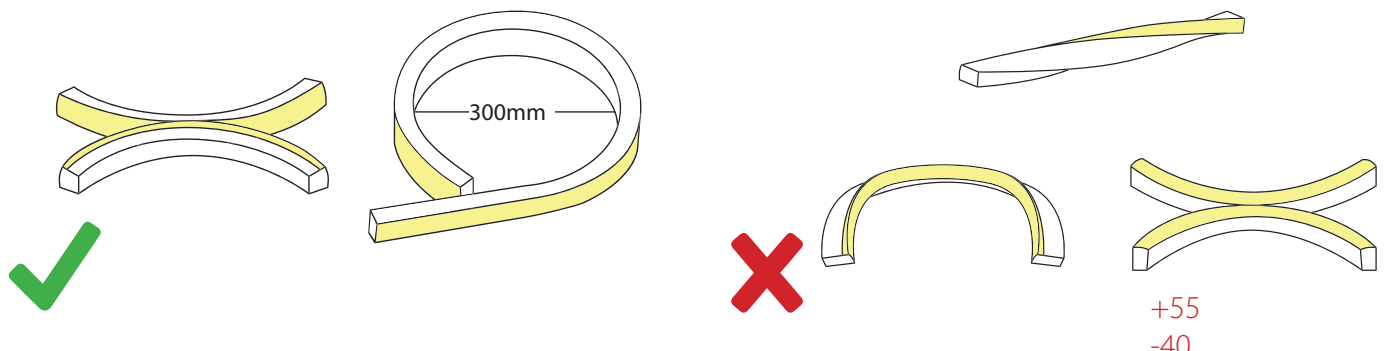

Underwater IP68

Cougar 12W/m RGB 3L Flexión Vertical - Vertical Bend

Esquema de conexión Circuit diagram

Respete las longitudes máximas para evitar caídas de tensión y variaciones en la intensidad lumínica.
Respect the maximum lengths to avoid drops voltage and variations in light intensity.

Sección cable Cable section

	Cable		
Distancia Distance	≤ 5m	< 15m	< 25m
Sección Section	0,5mm ²	1,5mm ²	2,5mm ²

Detalle de montaje Assembly detail

Doble la tira de LED según las indicaciones y corte por la marca de corte.
Fold the LED strip as shown and cut for the cut mark.