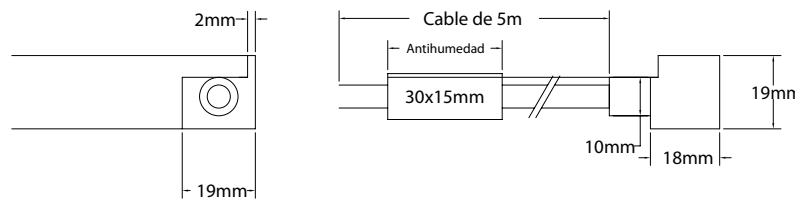

Referencia Reference	Color	Lumen/ m	Eficiencia energética Energy efficiency
CO12-RGB-3LS	● Rojo Red	125	A
	● Verde Green	350	A
	● Azul Blue	70	A

Características técnicas Technical data

Potencia Power	12W/m
Longitud tira de LED LED strip length	A medida Custom
IP	68
Voltaje Voltage	24V
Tipo de LED LED type	5050
LEDs/m	84
Ángulo Beam angle	272°
Longitud mín. corte Min. cutting length	83,3mm
Vida útil Life time	50.000h
Temperatura ambiente Ambient temperature	-40~55°C
Temperatura almacenamiento Storage temperature	-40~60°C
Años de garantía Warranty years	3
Regulable Dimmable	Sí Yes
Necesita programador Needs controller	Sí Yes
Necesita disipador Needs heatsink	No
Longitud máx. Max. length	20m ⁽¹⁾

Underwater IP68

Cougar 12W/m RGB 3L Flexión Vertical - Vertical Bend

Medidas conectores

Connectors dimensions

111212341S

111212342S

111212343S

111212344S