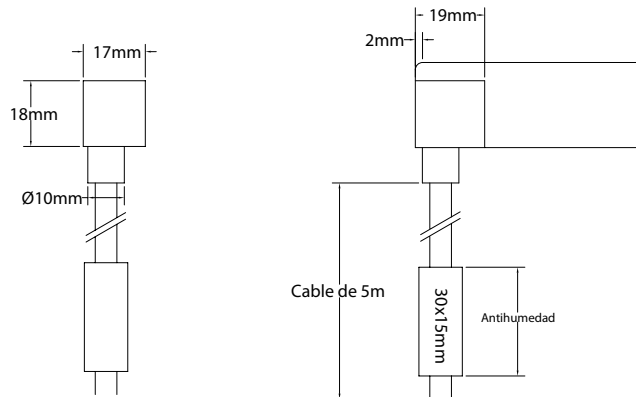

Referencia Reference	Color	Lumen/ m	Eficiencia energética Energy efficiency
CO12-RGB-3LS	● Rojo Red	125	A
	● Verde Green	350	A
	● Azul Blue	70	A

Características técnicas Technical data

Potencia Power	12W/m
Longitud tira de LED LED strip length	A medida Custom
IP	68
Voltaje Voltage	24V
Tipo de LED LED type	5050
LEDs/m	84
Ángulo Beam angle	272°
Longitud mín. corte Min. cutting length	83,3mm
Vida útil Life time	50.000h
Temperatura ambiente Ambient temperature	-40~55°C
Temperatura almacenamiento Storage temperature	-40~60°C
Años de garantía Warranty years	3
Regulable Dimmable	Sí Yes
Necesita programador Needs controller	Sí Yes
Necesita disipador Needs heatsink	No
Longitud máx. Max. length	20m ⁽¹⁾

- Medidas LED**
LED dimensions

- Conectores**
Connectors

IP68
Conector IP68 para cable sumergible hasta 2m

* *No cortar para conservar garantía del producto.*
No cutting to preserve product warranty.

IP68
Doble sellado de silicona. Sumergido hasta 2m
Silicone double sealed. Submerged until 2m

Underwater IP68

Cougar 12W/m RGB 3L Flexión Vertical - Vertical Bend

Medidas conectores

Connectors dimensions

111212341S

111212342S

111212343S

111212344S

Sección cable Cable section

	Cable		
Distancia Distance	≤ 5m	< 15m	< 25m
Sección Section	0,5mm ²	1,5mm ²	2,5mm ²

Detalle de montaje Assembly detail

Doble la tira de LED según las indicaciones y corte por la marca de corte.
Fold the LED strip as shown and cut for the cut mark.