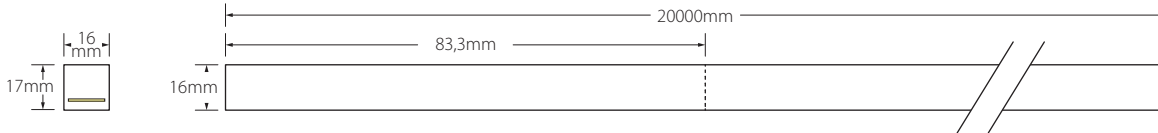

### Características técnicas Technical data

Potencia Power	12W/m
Longitud tira de LED LED strip length	A medida Custom
IP	68
Voltaje Voltage	24V
Tipo de LED LED type	5050
LEDs/m	84
Ángulo Beam angle	118°
Longitud mín. corte Min. cutting length	83,3mm
Vida útil Life time	50.000h
Temperatura ambiente Ambient temperature	-40~55°C
Temperatura almacenamiento Storage temperature	-40~60°C
Años de garantía Warranty years	3
Regulable Dimmable	Sí Yes
Necesita programador Needs controller	Sí Yes
Necesita disipador Needs heatsink	No
Longitud máx. Max. length	20m <sup>(1)</sup>

### Sistema control Control system

RCR-3

RCR-4-4

TPR-4-4

### Underwater IP68

Cougar 12W/m Flexión Horizontal - Horizontal Bend

- Medidas LED**  
LED dimensions

- Conectores**  
Connectors

**IP68**  
Conector IP68 para cable sumergible hasta 2m

\* *No cortar para conservar garantía del producto.*  
*No cutting to preserve product warranty.*