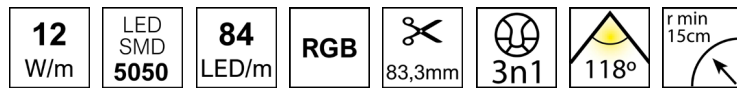

Underwater IP68

Cougar 12W/m Flexión Horizontal - Horizontal Bend

CO12 RGB H

Sistema de iluminación lineal LED para uso interior o exterior. Con recubrimiento de silicona especial de transmisión térmica que cubre todo el circuito impreso y sus componentes. Uniformidad de la luz perfecta. Es capaz de soportar cambios de temperatura y lluvia.

Linear LED lighting system for indoor or outdoor use. With special silicone, thermal transfer coating covering the entire printed circuit and components. Uniformity of the perfect light. It is able to withstand changes in temperature and rainfall.