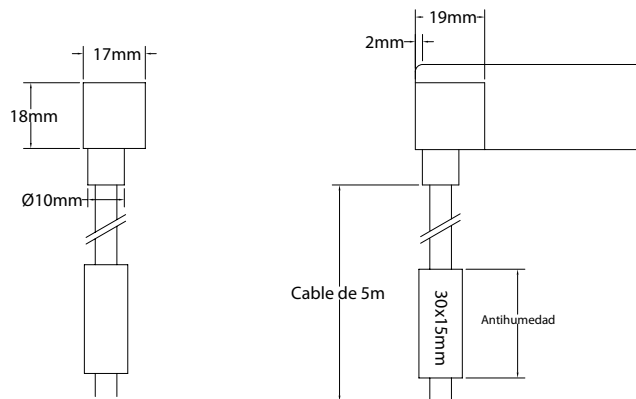

111211342S

111211343S