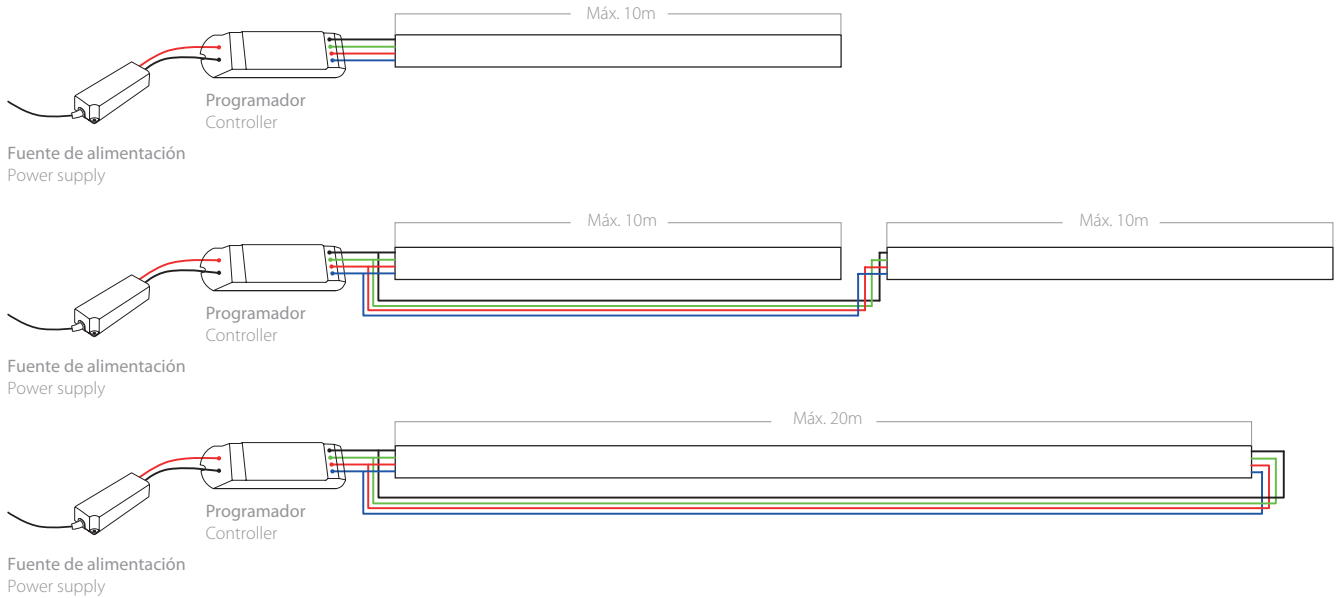

**235001070**

<b>1215202108</b>	35mm de corte del perfil 1240302108 35mm profile cut 1240302108
<b>1215202007</b>	20mm de corte del perfil 1240302007 20mm profile cut 1240302007
<b>12503070</b>	Grapa sujeción metálica Metal clamping piece
<b>234001070</b>	Clip sujeción metálico basculante Metal swing clamp
<b>235001070</b>	Soporte pared aluminio Aluminium wall bracket

#### Cougar 12W/m Flexión Horizontal - Horizontal Bend

- Esquema de conexión**  
Circuit diagram

Respete las longitudes máximas para evitar caídas de tensión y variaciones en la intensidad lumínica.  
Respect the maximum lengths to avoid drops voltage and variations in light intensity.