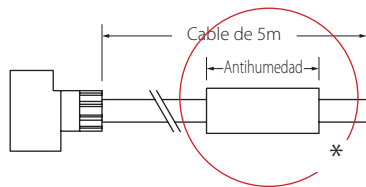

### Características técnicas Technical data

Potencia Power	12W/m
Longitud tira de LED LED strip length	A medida Custom
IP	68
Voltaje Voltage	24V
Tipo de LED LED type	5050
LEDs/m	84
Ángulo Beam angle	118°
Longitud mín. corte Min. cutting length	83,3mm
Vida útil Life time	50.000h
Temperatura ambiente Ambient temperature	-40~55°C
Temperatura almacenamiento Storage temperature	-40~60°C
Años de garantía Warranty years	3
Regulable Dimmable	Sí Yes
Necesita programador Needs controller	Sí Yes
Necesita disipador Needs heatsink	No
Longitud máx. Max. length	20m <sup>(1)</sup>

### Sistema control Control system

RCR-3

RCR-4-4

TPR-4-4

### Underwater IP68

Cougar 12W/m Flexión Horizontal - Horizontal Bend

- Medidas LED**  
LED dimensions

- Conectores**  
Connectors

**IP68**  
Conector IP68 para cable sumergible hasta 2m

\* *No cortar para conservar garantía del producto.*  
*No cutting to preserve product warranty.*