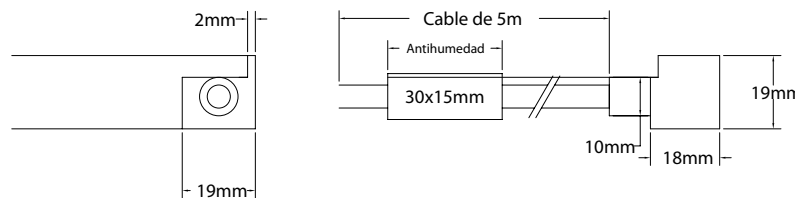

Underwater IP68

Cougar 12W/m Flexión Horizontal - Horizontal Bend

Medidas conectores

Connectors dimensions

111211341S

111211342S

111211343S

111211344S

110211340S

+55
-40

3 Warranty Years	IP 68	IK08	2 m max.	Custom		Si¹⁴ SILICON 28.085	24V DC			+65°C -40°C	CE	RoHS