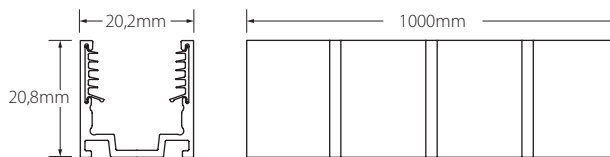

1240305007

12503070

234001070

235001070

1215202108	35mm de corte del perfil 1240302108 35mm profile cut 1240302108
1215202007	20mm de corte del perfil 1240302007 20mm profile cut 1240302007
12503070	Grapa sujeción metálica Metal clamping piece
234001070	Clip sujeción metálico basculante Metal swing clamp
235001070	Soporte pared aluminio Aluminium wall bracket