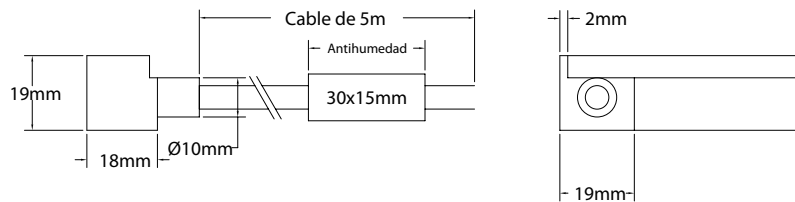

111211344S