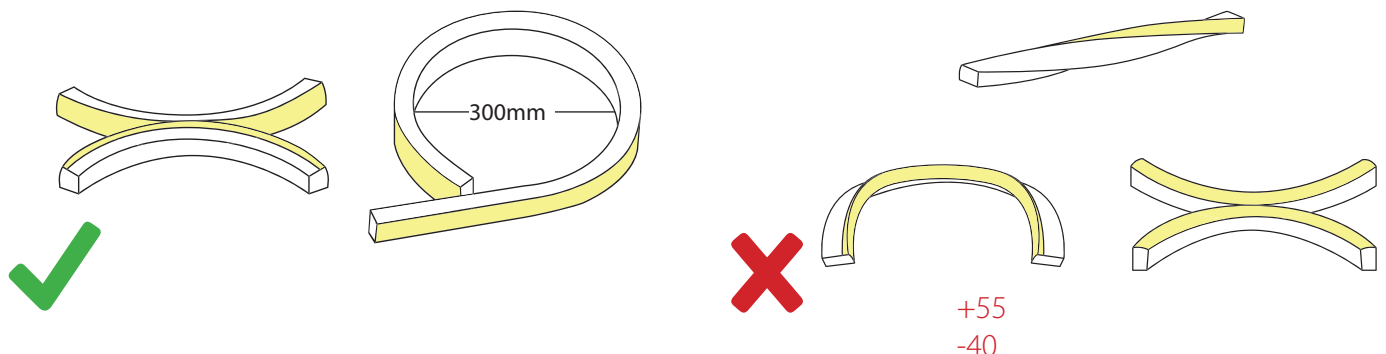

- **Detalle de montaje**
  Assembly detail

Doble la tira de LED según las indicaciones y corte por la marca de corte.
Fold the LED strip as shown and cut for the cut mark.