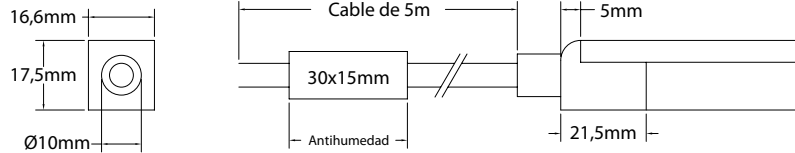

Underwater IP68

Cougar 12W/m Flexión Horizontal - Horizontal Bend

Medidas conectores

Connectors dimensions

111211341S