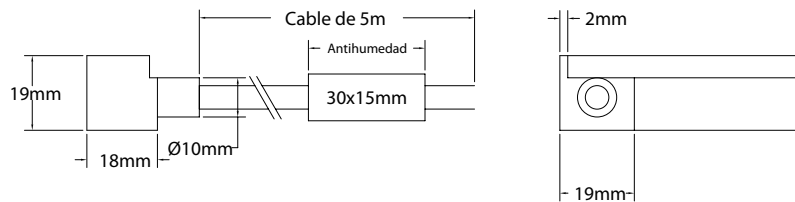

111210343S