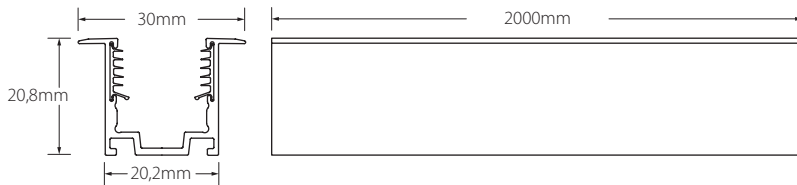

1240303007