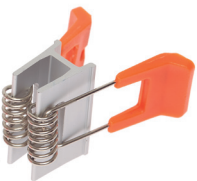

Underwater IP68

Cougar 12W/m Flexión Vertical - Vertical Bend

Accesorios
Accessories

1240302108

1240302007

1240303007

12503070

234001070

235001070

1240302108	2m perfil superficie de aluminio con laterales transparentes	2m aluminium surface profile with clear sides
1215202108	35mm de corte del perfil 1240302108	35mm profile cut 1240302108
1240302007	2m perfil superficie de aluminio	2m aluminium surface profile
1215202007	20mm de corte del perfil 1240302007	20mm profile cut 1240302007
1240303007	2m perfil empotrado de aluminio	2m aluminium recessed profile
12503070	Grapa sujeción metálica	Metal clamping piece
234001070	Clip sujeción metálico basculante	Metal swing clamp
235001070	Soporte pared aluminio	Aluminium wall bracket

+55
-40