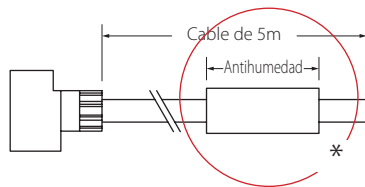

- **Conectores**
  Connectors