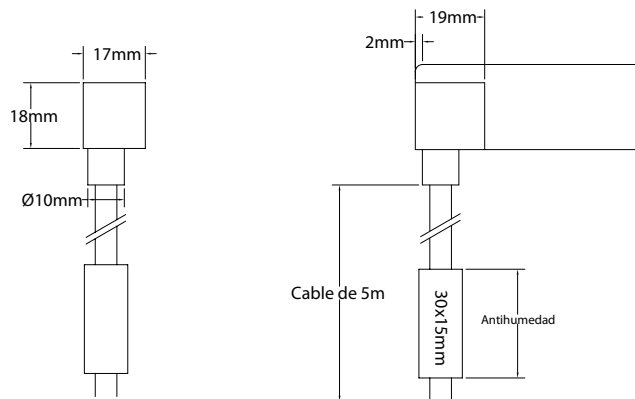

111210342S