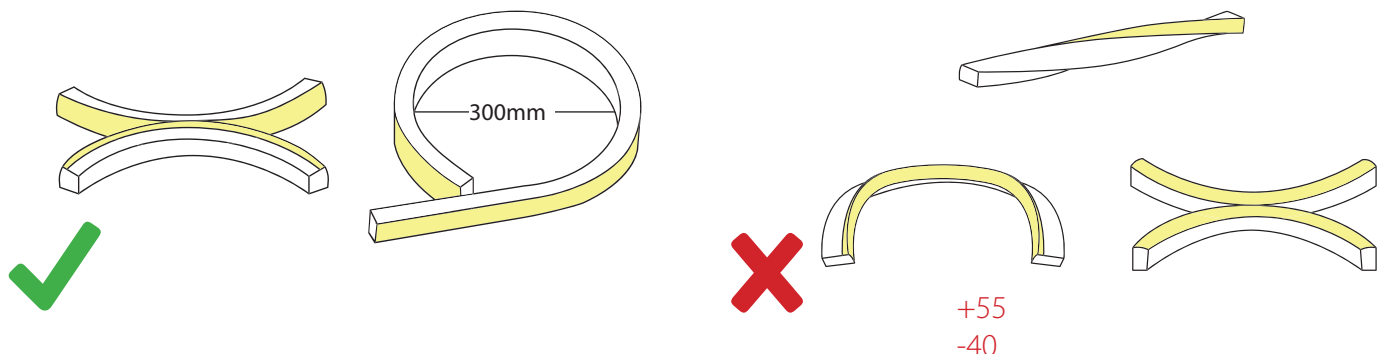

Detalle de montaje Assembly detail

Doble la tira de LED según las indicaciones y corte por la marca de corte.
Fold the LED strip as shown and cut for the cut mark.