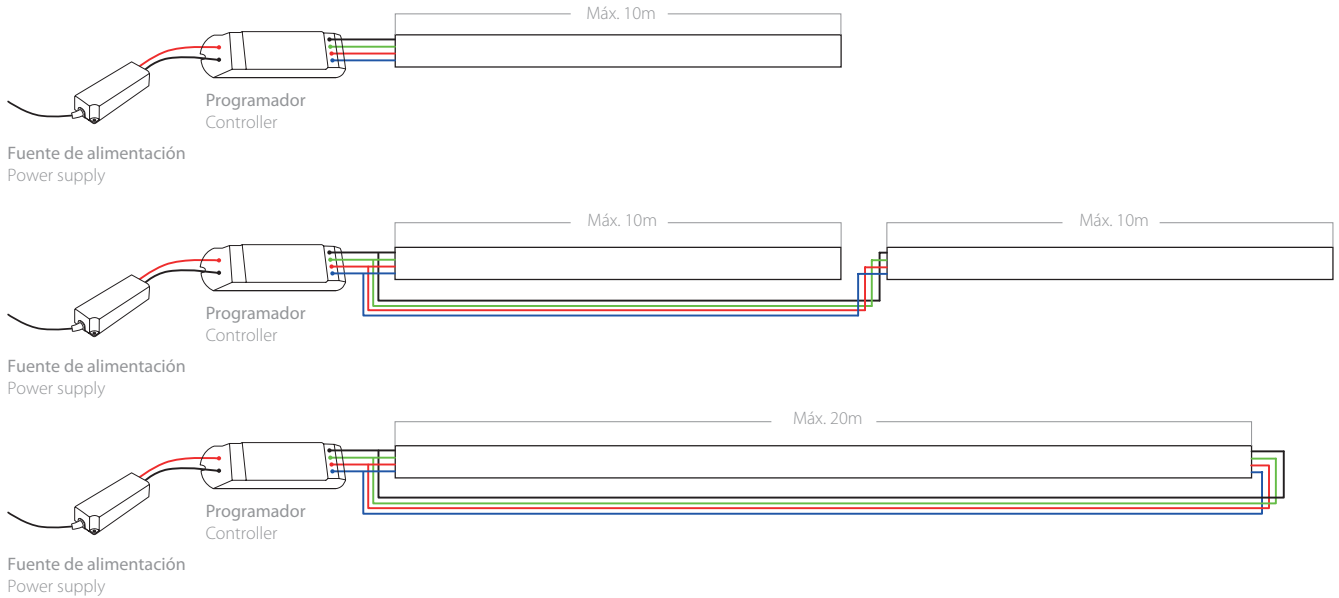

<b>1240302108</b>	2m perfil superficie de aluminio con laterales transparentes	2m aluminium surface profile with clear sides
<b>1215202108</b>	35mm de corte del perfil 1240302108	35mm profile cut 1240302108
<b>1240302007</b>	2m perfil superficie de aluminio	2m aluminium surface profile
<b>1215202007</b>	20mm de corte del perfil 1240302007	20mm profile cut 1240302007
<b>1240303007</b>	2m perfil empotrado de aluminio	2m aluminium recessed profile
<b>12503070</b>	Grapa sujeción metálica	Metal clamping piece
<b>234001070</b>	Clip sujeción metálico basculante	Metal swing clamp
<b>235001070</b>	Soporte pared aluminio	Aluminium wall bracket

+55  
-40

#### Esquema de conexión Circuit diagram

Respete las longitudes máximas para evitar caídas de tensión y variaciones en la intensidad lumínica.  
Respect the maximum lengths to avoid drops voltage and variations in light intensity.