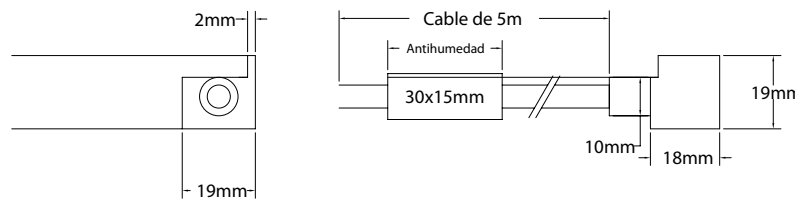

111210344S