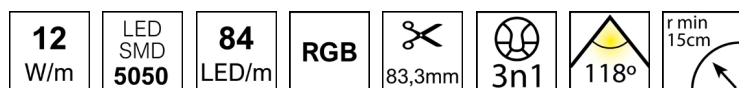

Underwater IP68

Cougar 12W/m Flexión Vertical - Vertical Bend

CO12 RGB V

Sistema de iluminación lineal LED para uso interior o exterior. Con recubrimiento de silicona especial de transmisión térmica que cubre todo el circuito impreso y sus componentes. Uniformidad de la luz perfecta. Es capaz de soportar cambios de temperatura y lluvia.

Linear LED lighting system for indoor or outdoor use. With special silicone, thermal transfer coating covering the entire printed circuit and components. Uniformity of the perfect light. It is able to withstand changes in temperature and rainfall.

Referencia Reference	Color	Lumens /m	Eficiencia energética Energy efficiency
CO12-RGB-VS	● Rojo Red	90	A
	● Verde Green	240	A
	● Azul Blue	40	A