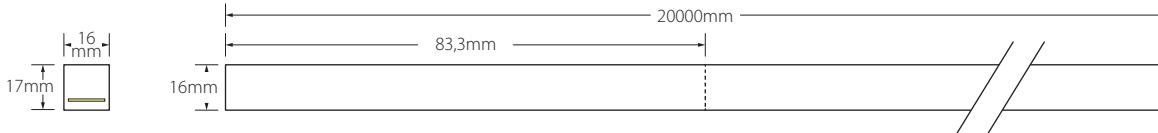

Underwater IP68

Cougar 12W/m Flexión Vertical - Vertical Bend

- **Medidas LED**
  LED dimensions

- **Conectores**
  Connectors