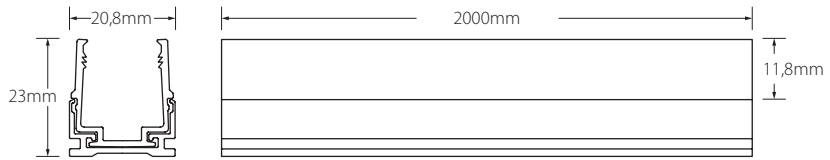

Underwater IP68

Cougar 12W/m Flexión Vertical - Vertical Bend

Accesorios
Accessories

1240302108