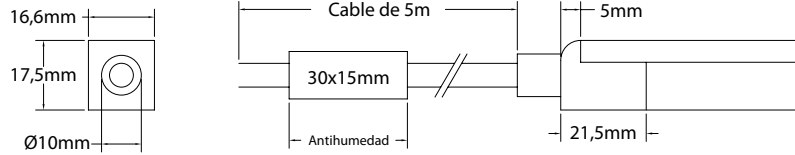

Underwater IP68

Cougar 12W/m Flexión Vertical - Vertical Bend

Medidas conectores Connectors dimensions

111210341S