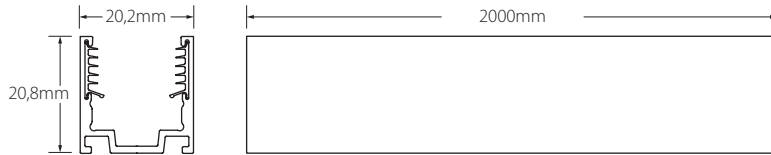

1240302007