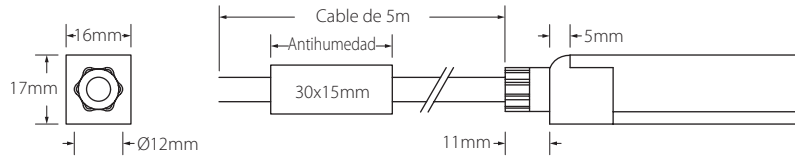

Underwater IP68

Cougar 15W/m RGBW 3L Flexión Vertical - Vertical Bend

Medidas conectores

Connectors dimensions

111212251