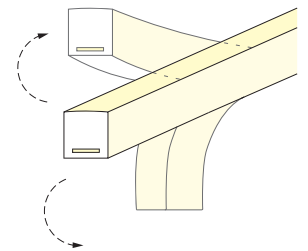

### Características técnicas Technical data

Potencia Power	15W/m
Longitud tira de LED LED strip length	A medida Custom
IP	67 / 68
Voltaje Voltage	24V
Tipo de LED LED type	5050
LEDs/m	84
Ángulo Beam angle	272°
Longitud mín. corte Min. cutting length	83,3mm
Vida útil Life time	50.000h
Temperatura ambiente Ambient temperature	-20~50°C
Temperatura almacenamiento Storage temperature	-40~80°C
Años de garantía Warranty years	5
Regulable Dimmable	Sí Yes
Necesita programador Needs controller	Sí Yes
Necesita disipador Needs heatsink	No
Longitud máx. Max. length	10m <sup>(1)</sup>