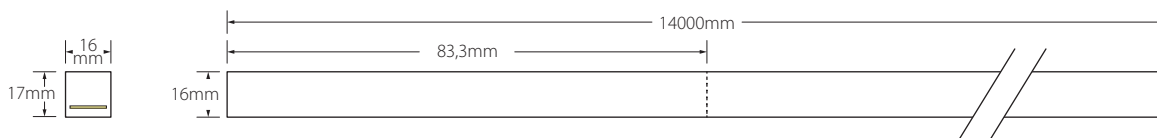

Underwater IP68

Cougar 15W/m RGBW 3L Flexión Vertical - Vertical Bend

Medidas LED

- LED dimensions

Conectores

- Connectors

IP67

Sellado de PVC. No sumergido
PVC sealed. Not submerged

111212251

111212252

111212253

111212254

110212250

IP68

Doble sellado de PVC. Sumergido hasta 2m
PVC double sealed. Submerged until 2m

111212351

111212352

111212353

111212354

110212350