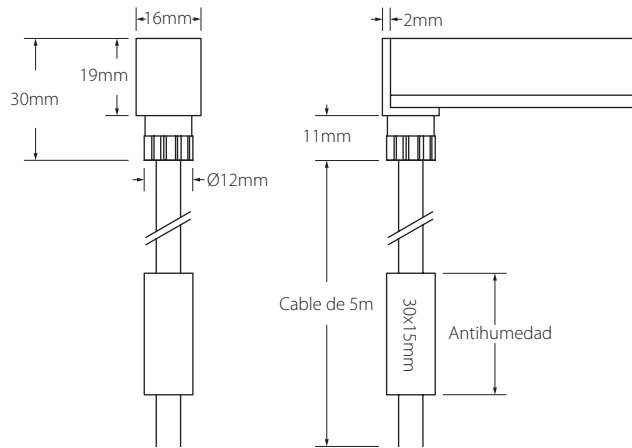

Underwater IP68

Cougar 15W/m RGBW 3L Flexión Vertical - Vertical Bend

Medidas conectores

Connectors dimensions

111212251

111212252

111212253

111212254

110212250