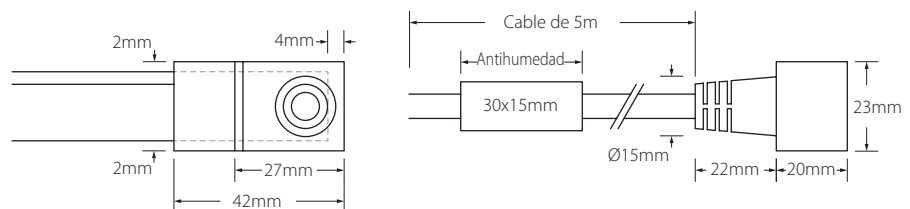

Underwater IP68

Cougar 15W/m RGBW 3L Flexión Vertical - Vertical Bend

Medidas conectores

Connectors dimensions

111212351

111212352

111212353

111212354

110212350