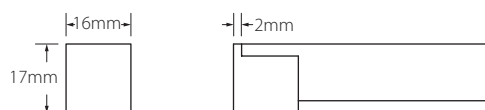

Underwater IP68

Cougar 15W/m RGBW 3L Flexión Vertical - Vertical Bend

Medidas conectores

Connectors dimensions

111212251

111212252

111212253

111212254

110212250