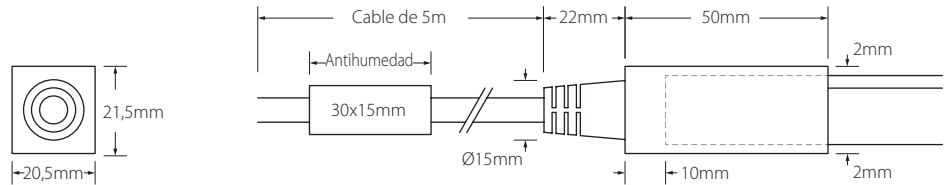

Underwater IP68

Cougar 15W/m RGBW 3L Flexión Vertical - Vertical Bend

Medidas conectores

Connectors dimensions

111212351