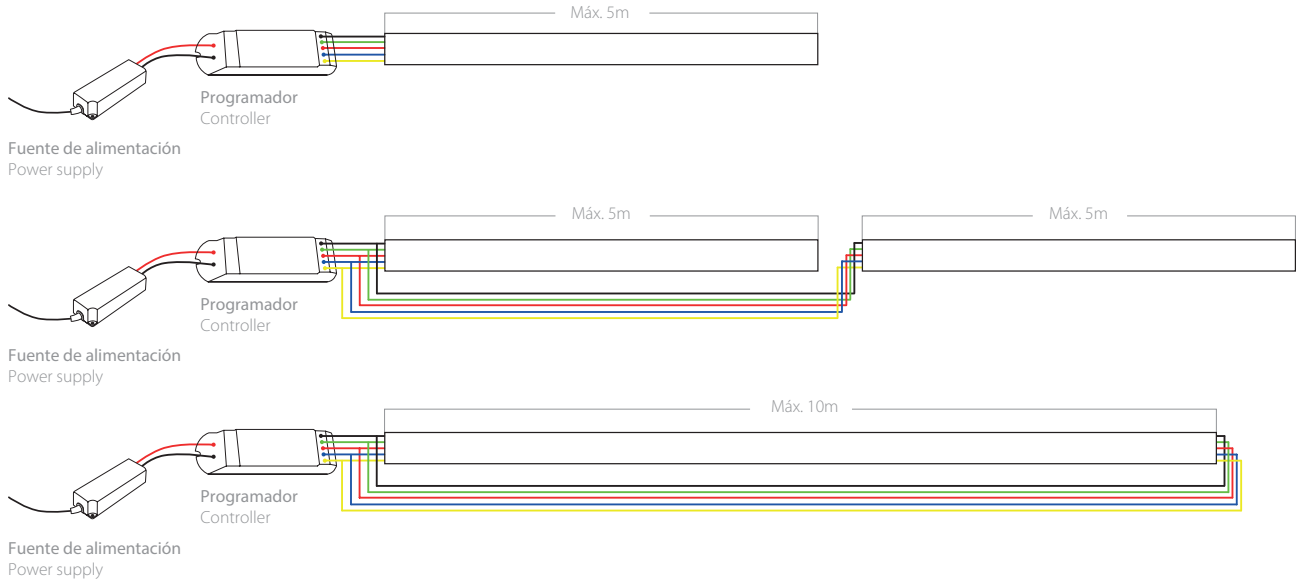

##### 235001070

<b>1240302108</b>	2m perfil superficie de aluminio con laterales transparentes	2m aluminium surface profile with clear sides
<b>1215202108</b>	35mm de corte del perfil 1240302108	35mm profile cut 1240302108
<b>234001070</b>	Clip sujeción metálico basculante	Metal swing clamp
<b>235001070</b>	Soporte pared aluminio	Aluminium wall bracket

#### Esquema de conexión Circuit diagram

Respete las longitudes máximas para evitar caídas de tensión y variaciones en la intensidad lumínica.  
Respect the maximum lengths to avoid drops voltage and variations in light intensity.