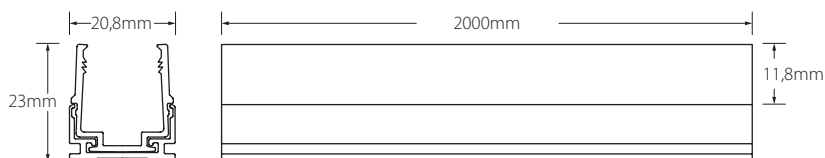

Underwater IP68

Cougar 15W/m RGBW 3L Flexión Vertical - Vertical Bend

Accesorios Accessories

1240302108

234001070

235001070

1240302108	2m perfil superficie de aluminio con laterales transparentes	2m aluminium surface profile with clear sides
1215202108	35mm de corte del perfil 1240302108	35mm profile cut 1240302108
234001070	Clip sujeción metálico basculante	Metal swing clamp
235001070	Soporte pared aluminio	Aluminium wall bracket