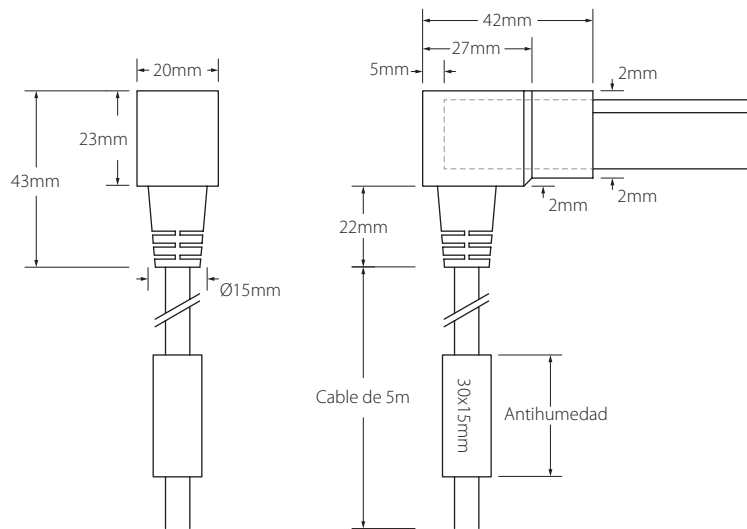

Underwater IP68

Cougar 15W/m RGBW 3L Flexión Vertical - Vertical Bend

Medidas conectores

Connectors dimensions

111212351

111212352

111212353

111212354

110212350