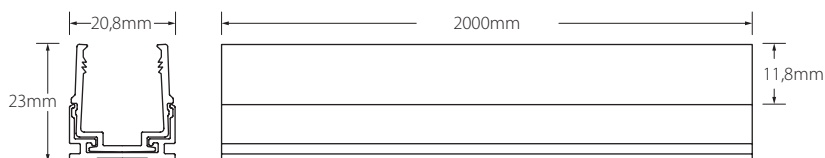

Underwater IP68

Cougar 15W/m Flexión Vertical - Vertical Bend

Accesorios
Accessories

1240302108