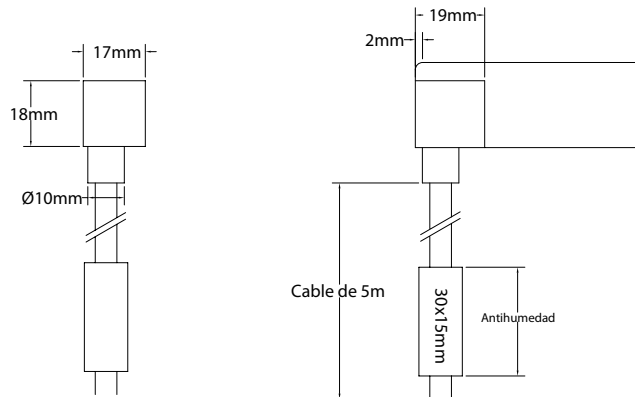

Sistema control
Control system

Características técnicas Technical data

Potencia Power	15W/m
Longitud tira de LED LED strip length	A medida Custom
IP	68
Voltaje Voltage	24V
Tipo de LED LED type	5050
LEDs/m	84
Ángulo Beam angle	113°
Longitud mín. corte Min. cutting length	83,3mm
Vida útil Life time	50.000h
Temperatura ambiente Ambient temperature	-40~55°C
Temperatura almacenamiento Storage temperature	-40~60°C
Años de garantía Warranty years	3
Regulable Dimmable	Sí Yes
Necesita programador Needs controller	Sí Yes
Necesita disipador Needs heatsink	No
Longitud máx. Max. length	16m ⁽¹⁾

Underwater IP68

Cougar 15W/m Flexión Vertical - Vertical Bend

Medidas conectores Connectors dimensions

111210351S

111210352S

111210353S

111210354S

110210350S

235001070

1240302108	2m perfil superficie de aluminio con laterales transparentes	2m aluminium surface profile with clear sides
1215202108	35mm de corte del perfil 1240302108	35mm profile cut 1240302108
1240302007	2m perfil superficie de aluminio	2m aluminium surface profile
1215202007	20mm de corte del perfil 1240302007	20mm profile cut 1240302007
1240303007	2m perfil empotrado de aluminio	2m aluminium recessed profile
12503070	Grapa sujeción metálica	Metal clamping piece
234001070	Clip sujeción metálico basculante	Metal swing clamp
235001070	Soporte pared aluminio	Aluminium wall bracket

- Sección cable**
Cable section

		Cable		
Distancia Distance		< 5m	< 15m	< 25m
Sección Section		0,5mm ²	1,5mm ²	2,5mm ²

- Detalle de montaje**
Assembly detail

Doble la tira de LED según las indicaciones y corte por la marca de corte.
Fold the LED strip as shown and cut for the cut mark.