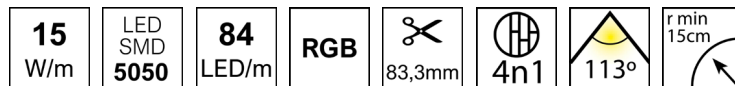

Referencia Reference	Color	Lumens /m	Eficiencia energética Energy efficiency
CO15-RGB-27-VS	● Rojo Red	90	A
	● Verde Green	240	A
	● Azul Blue	40	A
	● 2700K	240	A
CO15-RGB-40-VS	● Rojo Red	90	A
	● Verde Green	240	A
	● Azul Blue	40	A
	○ 4000K	240	A

Sistema control
Control system

Características técnicas Technical data

Potencia Power	15W/m
Longitud tira de LED LED strip length	A medida Custom
IP	68
Voltaje Voltage	24V
Tipo de LED LED type	5050
LEDs/m	84
Ángulo Beam angle	113°
Longitud mín. corte Min. cutting length	83,3mm
Vida útil Life time	50.000h
Temperatura ambiente Ambient temperature	-40~55°C
Temperatura almacenamiento Storage temperature	-40~60°C
Años de garantía Warranty years	3
Regulable Dimmable	Sí Yes
Necesita programador Needs controller	Sí Yes
Necesita disipador Needs heatsink	No
Longitud máx. Max. length	16m ⁽¹⁾