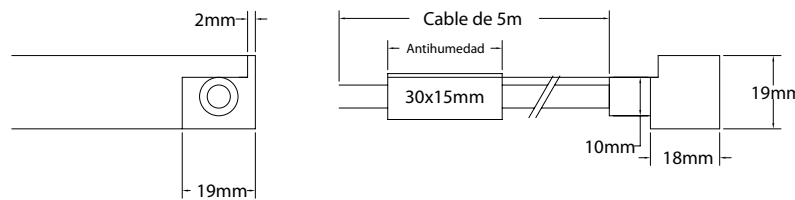

Sistema control
Control system

Características técnicas Technical data

Potencia Power	15W/m
Longitud tira de LED LED strip length	A medida Custom
IP	68
Voltaje Voltage	24V
Tipo de LED LED type	5050
LEDs/m	84
Ángulo Beam angle	113°
Longitud mín. corte Min. cutting length	83,3mm
Vida útil Life time	50.000h
Temperatura ambiente Ambient temperature	-40~55°C
Temperatura almacenamiento Storage temperature	-40~60°C
Años de garantía Warranty years	3
Regulable Dimmable	Sí Yes
Necesita programador Needs controller	Sí Yes
Necesita disipador Needs heatsink	No
Longitud máx. Max. length	16m ⁽¹⁾

Underwater IP68

Cougar 15W/m Flexión Vertical - Vertical Bend

Medidas conectores Connectors dimensions

111210351S

111210352S

111210353S

111210354S

110210350S