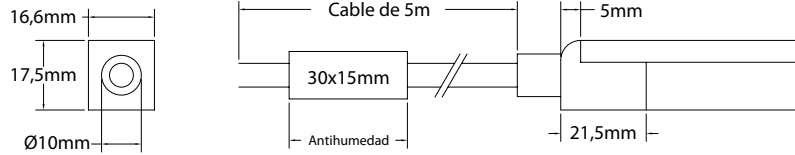

Underwater IP68

Cougar 15W/m Flexión Vertical - Vertical Bend

Medidas conectores Connectors dimensions

111210351S