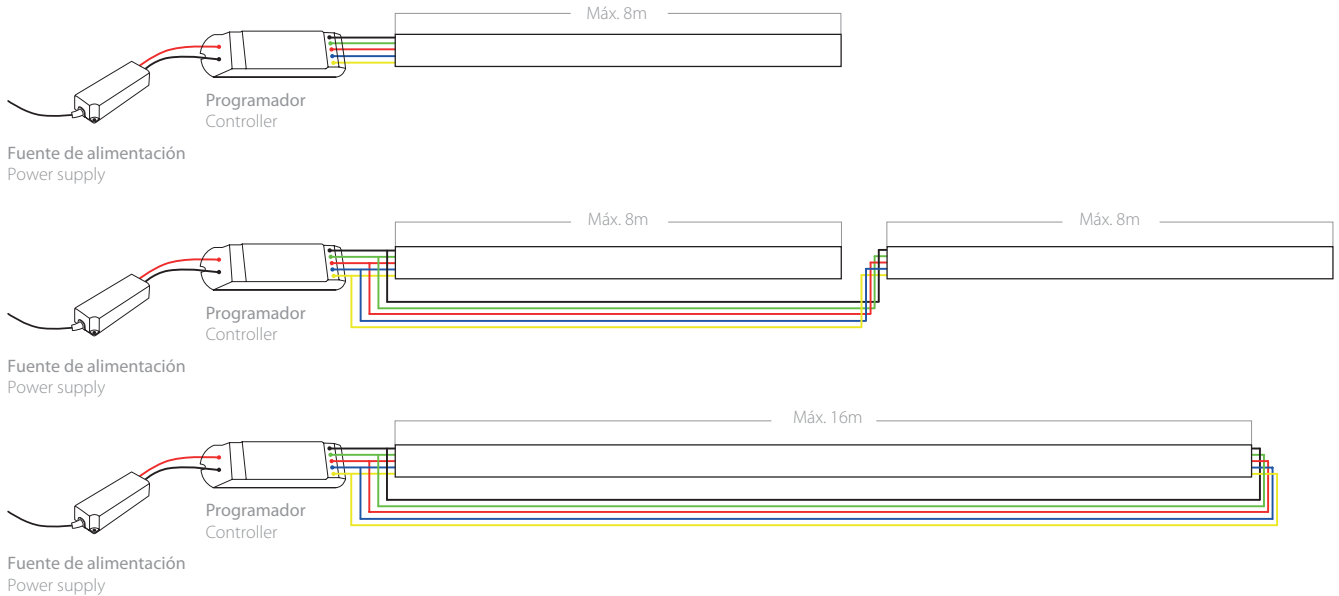

235001070

1240302108	2m perfil superficie de aluminio con laterales transparentes	2m aluminium surface profile with clear sides
1215202108	35mm de corte del perfil 1240302108	35mm profile cut 1240302108
1240302007	2m perfil superficie de aluminio	2m aluminium surface profile
1215202007	20mm de corte del perfil 1240302007	20mm profile cut 1240302007
1240303007	2m perfil empotrado de aluminio	2m aluminium recessed profile
12503070	Grapa sujeción metálica	Metal clamping piece
234001070	Clip sujeción metálico basculante	Metal swing clamp
235001070	Soporte pared aluminio	Aluminium wall bracket

+55
-40

Underwater IP68

Cougar 15W/m Flexión Vertical - Vertical Bend

- Esquema de conexión**
Circuit diagram

Respete las longitudes máximas para evitar caídas de tensión y variaciones en la intensidad lumínica.
Respect the maximum lengths to avoid drops voltage and variations in light intensity.

- Sección cable**
Cable section

		Cable		
Distancia Distance		< 5m	< 15m	< 25m
Sección Section		0,5mm ²	1,5mm ²	2,5mm ²

- Detalle de montaje**
Assembly detail

Doble la tira de LED según las indicaciones y corte por la marca de corte.
Fold the LED strip as shown and cut for the cut mark.