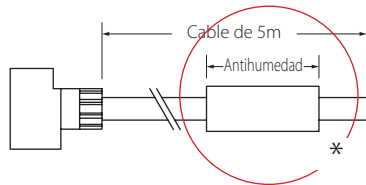

Sistema control
Control system

Características técnicas Technical data

Potencia Power	15W/m
Longitud tira de LED LED strip length	A medida Custom
IP	68
Voltaje Voltage	24V
Tipo de LED LED type	5050
LEDs/m	84
Ángulo Beam angle	113°
Longitud mín. corte Min. cutting length	83,3mm
Vida útil Life time	50.000h
Temperatura ambiente Ambient temperature	-40~55°C
Temperatura almacenamiento Storage temperature	-40~60°C
Años de garantía Warranty years	3
Regulable Dimmable	Sí Yes
Necesita programador Needs controller	Sí Yes
Necesita disipador Needs heatsink	No
Longitud máx. Max. length	16m ⁽¹⁾

⁽¹⁾ Conectadas en serie Connected in series

RCR-4-4

TPR-4-4

Underwater IP68

Cougar 15W/m Flexión Vertical - Vertical Bend

- Medidas LED**
LED dimensions

- Conectores**
Connectors

IP68
Conector IP68 para cable sumergible hasta 2m

* *No cortar para conservar garantía del producto.*
No cutting to preserve product warranty.

IP68
Doble sellado de silicona. Sumergido hasta 2m
Silicone double sealed. Submerged until 2m

111210351S

111210352S