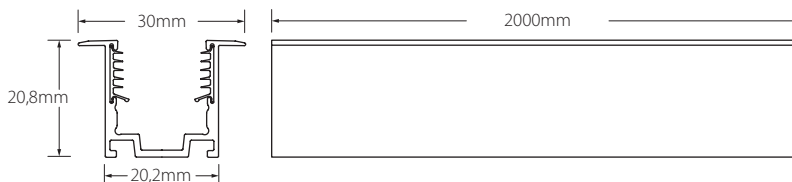

1240303007