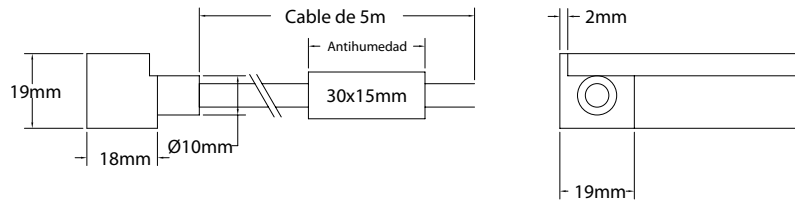

Sistema control
Control system

Características técnicas Technical data

Potencia Power	15W/m
Longitud tira de LED LED strip length	A medida Custom
IP	68
Voltaje Voltage	24V
Tipo de LED LED type	5050
LEDs/m	84
Ángulo Beam angle	113°
Longitud mín. corte Min. cutting length	83,3mm
Vida útil Life time	50.000h
Temperatura ambiente Ambient temperature	-40~55°C
Temperatura almacenamiento Storage temperature	-40~60°C
Años de garantía Warranty years	3
Regulable Dimmable	Sí Yes
Necesita programador Needs controller	Sí Yes
Necesita disipador Needs heatsink	No
Longitud máx. Max. length	16m ⁽¹⁾

Underwater IP68

Cougar 15W/m Flexión Vertical - Vertical Bend

Medidas conectores Connectors dimensions

111210351S

111210352S

111210353S

111210354S

110210350S