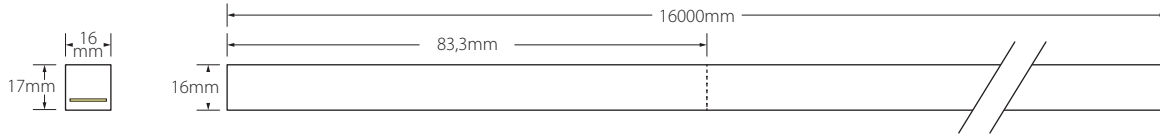

Sistema control
Control system

Características técnicas Technical data

Potencia Power	15W/m
Longitud tira de LED LED strip length	A medida Custom
IP	68
Voltaje Voltage	24V
Tipo de LED LED type	5050
LEDs/m	84
Ángulo Beam angle	113°
Longitud mín. corte Min. cutting length	83,3mm
Vida útil Life time	50.000h
Temperatura ambiente Ambient temperature	-40~55°C
Temperatura almacenamiento Storage temperature	-40~60°C
Años de garantía Warranty years	3
Regulable Dimmable	Sí Yes
Necesita programador Needs controller	Sí Yes
Necesita disipador Needs heatsink	No
Longitud máx. Max. length	16m ⁽¹⁾

⁽¹⁾ Conectadas en serie Connected in series

RCR-4-4

TPR-4-4

Underwater IP68

Cougar 15W/m Flexión Vertical - Vertical Bend

- Medidas LED**
LED dimensions

- Conectores**
Connectors

IP68
Conector IP68 para cable sumergible hasta 2m