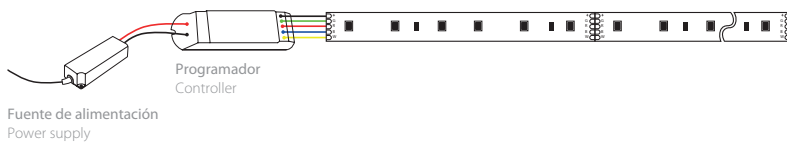

+55
-40

Underwater IP68

Cougar 15W/m Flexión Vertical - Vertical Bend

- Esquema de conexión**
Circuit diagram

Respete las longitudes máximas para evitar caídas de tensión y variaciones en la intensidad lumínica.
Respect the maximum lengths to avoid drops voltage and variations in light intensity.

- Sección cable**
Cable section

		Cable		
Distancia Distance		< 5m	< 15m	< 25m
Sección Section		0,5mm ²	1,5mm ²	2,5mm ²

- Detalle de montaje**
Assembly detail

Doble la tira de LED según las indicaciones y corte por la marca de corte.
Fold the LED strip as shown and cut for the cut mark.