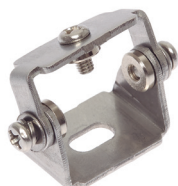

Underwater IP68

Cougar 15W/m Flexión Vertical - Vertical Bend

Medidas conectores Connectors dimensions

111210351S

111210352S

111210353S

111210354S

110210350S

Underwater IP68

Cougar 15W/m Flexión Vertical - Vertical Bend

Accesorios
Accessories

1240302108

1240302007

1240303007

12503070

234001070

235001070

1240302108	2m perfil superficie de aluminio con laterales transparentes	2m aluminium surface profile with clear sides
1215202108	35mm de corte del perfil 1240302108	35mm profile cut 1240302108
1240302007	2m perfil superficie de aluminio	2m aluminium surface profile
1215202007	20mm de corte del perfil 1240302007	20mm profile cut 1240302007
1240303007	2m perfil empotrado de aluminio	2m aluminium recessed profile
12503070	Grapa sujeción metálica	Metal clamping piece
234001070	Clip sujeción metálico basculante	Metal swing clamp
235001070	Soporte pared aluminio	Aluminium wall bracket