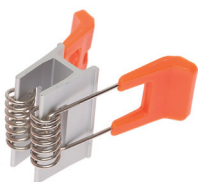

Underwater IP68

Cougar 15W/m Flexión Vertical - Vertical Bend

Accesorios
Accessories

1240302108

1240302007

1240303007

12503070

234001070

235001070

1240302108	2m perfil superficie de aluminio con laterales transparentes	2m aluminium surface profile with clear sides
1215202108	35mm de corte del perfil 1240302108	35mm profile cut 1240302108
1240302007	2m perfil superficie de aluminio	2m aluminium surface profile
1215202007	20mm de corte del perfil 1240302007	20mm profile cut 1240302007
1240303007	2m perfil empotrado de aluminio	2m aluminium recessed profile
12503070	Grapa sujeción metálica	Metal clamping piece
234001070	Clip sujeción metálico basculante	Metal swing clamp
235001070	Soporte pared aluminio	Aluminium wall bracket