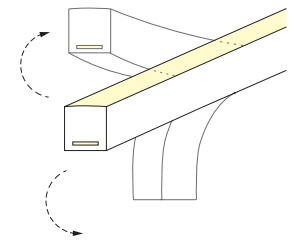

Sistema control
Control system

Características técnicas Technical data

Potencia Power	15W/m
Longitud tira de LED LED strip length	A medida Custom
IP	68
Voltaje Voltage	24V
Tipo de LED LED type	5050
LEDs/m	84
Ángulo Beam angle	113°
Longitud mín. corte Min. cutting length	83,3mm
Vida útil Life time	50.000h
Temperatura ambiente Ambient temperature	-40~55°C
Temperatura almacenamiento Storage temperature	-40~60°C
Años de garantía Warranty years	3
Regulable Dimmable	Sí Yes
Necesita programador Needs controller	Sí Yes
Necesita disipador Needs heatsink	No
Longitud máx. Max. length	16m ⁽¹⁾

- Sección cable**
Cable section

		Cable		
Distancia Distance		< 5m	< 15m	< 25m
Sección Section		0,5mm ²	1,5mm ²	2,5mm ²

- Detalle de montaje**
Assembly detail

Doble la tira de LED según las indicaciones y corte por la marca de corte.
Fold the LED strip as shown and cut for the cut mark.