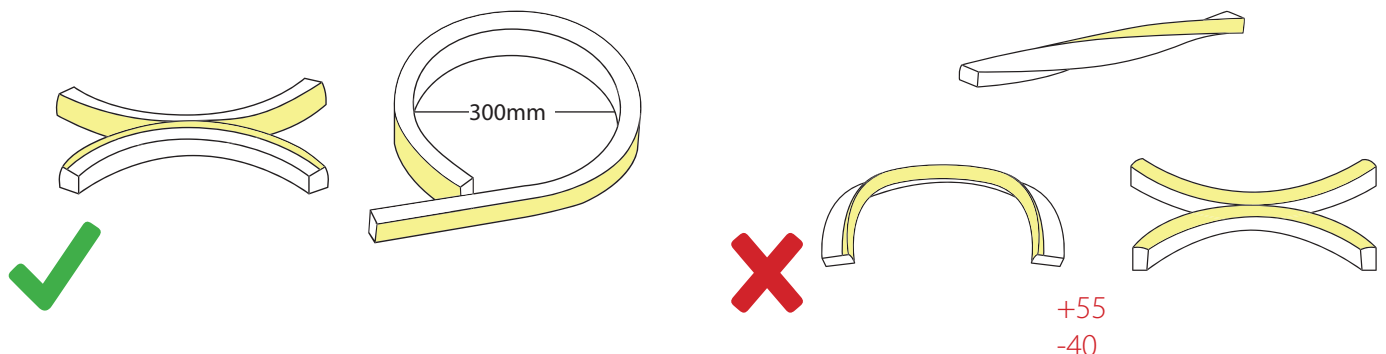

235001070

1240302108	2m perfil superficie de aluminio con laterales transparentes	2m aluminium surface profile with clear sides
1215202108	35mm de corte del perfil 1240302108	35mm profile cut 1240302108
1240302007	2m perfil superficie de aluminio	2m aluminium surface profile
1215202007	20mm de corte del perfil 1240302007	20mm profile cut 1240302007
1240303007	2m perfil empotrado de aluminio	2m aluminium recessed profile
12503070	Grapa sujeción metálica	Metal clamping piece
234001070	Clip sujeción metálico basculante	Metal swing clamp
235001070	Soporte pared aluminio	Aluminium wall bracket

+55
-40

Underwater IP68

Cougar 15W/m Flexión Vertical - Vertical Bend

- Esquema de conexión**
Circuit diagram

Respete las longitudes máximas para evitar caídas de tensión y variaciones en la intensidad lumínica.
Respect the maximum lengths to avoid drops voltage and variations in light intensity.

- Sección cable**
Cable section

		Cable		
Distancia Distance		< 5m	< 15m	< 25m
Sección Section		0,5mm ²	1,5mm ²	2,5mm ²

- Detalle de montaje**
Assembly detail

Doble la tira de LED según las indicaciones y corte por la marca de corte.
Fold the LED strip as shown and cut for the cut mark.