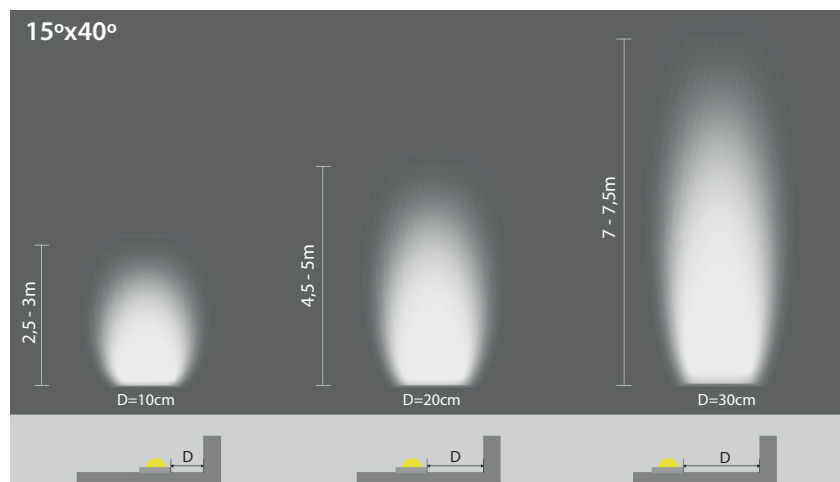

Wallwasher IP67

Endhor 36W/m Flexión Horizontal - Horizontal Bend

- **Iluminación**
  Lighting