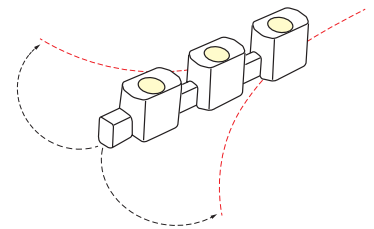

Referencia Reference	CCT	Lumens /m	Lumens /W	
EH36-27-2	2700K	2270	63	30°
EH36-27-6	2700K	1945	54	15° x 40°
EH36-30-2	3000K	2670	74	30°
EH36-30-6	3000K	2280	63	15° x 40°