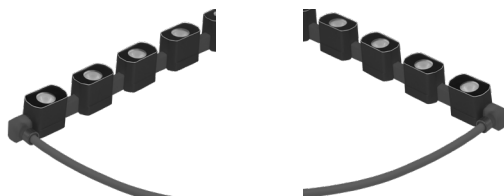

Potencia Power	36W/m
Longitud tira de LED LED strip length	2,40m
Longitud tira de LED LED strip length	A medida cada 30cm Custom every 30cm
IP	67
CRI	>80
Voltaje Voltage	24V
Tipo de LED LED type	3030
LEDs/m	20
Ángulo Beam angle	30° / 15° x 40°
Longitud mín. corte Min. cutting length	50mm
Vida útil Life time	50.000h
Temperatura ambiente Ambient temperature	-40~65°C
Temperatura almacenamiento Storage temperature	-40~85°C
Años de garantía Warranty years	5
Regulable Dimmable	Sí Yes
Necesita disipador Needs heatsink	No
Longitud máx. Max. length	9,60m ⁽¹⁾

⁽¹⁾ Conectadas en serie Connected in series

Wallwasher IP67

Endhor 36W/m Flexión Horizontal - Horizontal Bend

Medidas LED

LED dimensions

Conectores

Connectors

110222201

Tapa negra IP67 con salida frontal de cable.
IP67 black cover with front cable outlet.

35cm cable

110222203

Tapa negra IP67 con salida lateral derecha de cable.
IP67 black cover with right side cable outlet.

35cm cable

110222204

Tapa negra IP67 con salida lateral izquierda de cable.
IP67 black cover with left side cable outlet.

35cm cable

110222220

Tapa negra IP67 final.
Black IP67 end cap.

Accesorios

Accessories