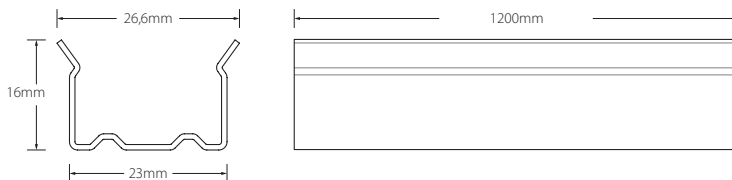

Accesorios

Accessories

1240804409