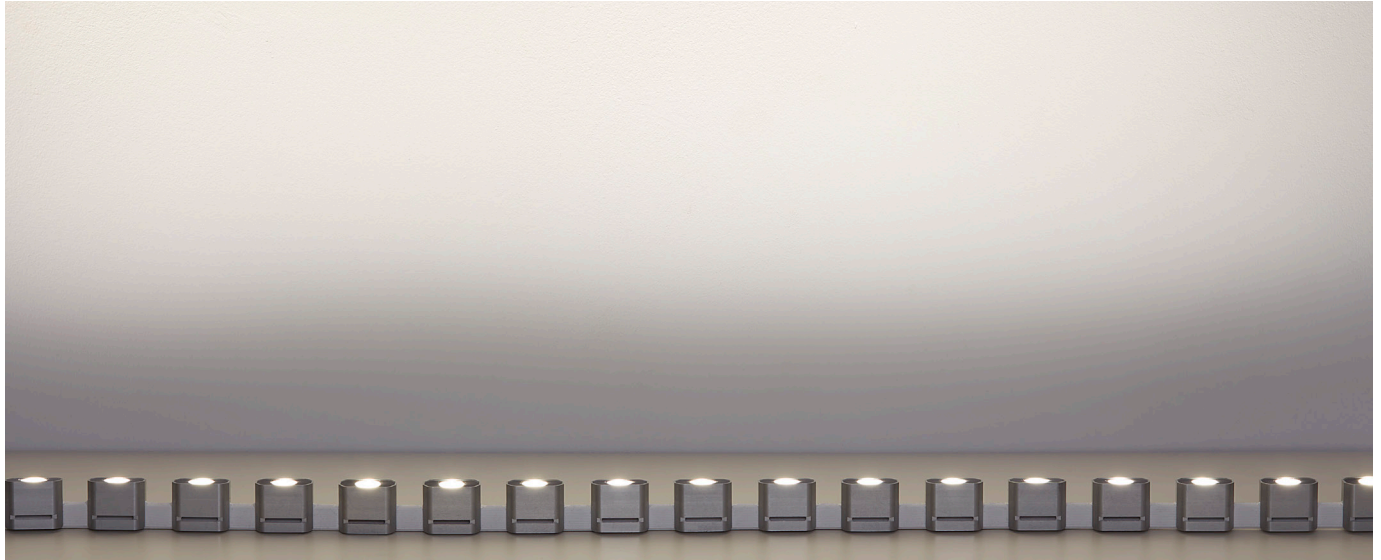

Wallwasher IP67

Endhor 36W/m Flexión Horizontal - Horizontal Bend

- **Iluminación**
  Lighting