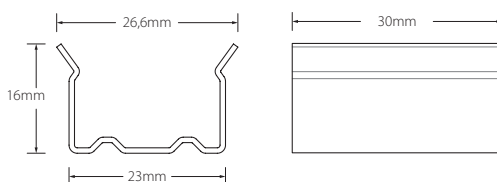

Wallwasher IP67

Endhor 36W/m Flexión Horizontal - Horizontal Bend

Medidas LED

LED dimensions

Conectores

Connectors

110222201

Tapa negra IP67 con salida frontal de cable.
IP67 black cover with front cable outlet.

35cm cable

110222203

Tapa negra IP67 con salida lateral derecha de cable.
IP67 black cover with right side cable outlet.

35cm cable

110222204

Tapa negra IP67 con salida lateral izquierda de cable.
IP67 black cover with left side cable outlet.

35cm cable

110222220

Tapa negra IP67 final.
Black IP67 end cap.

Accesorios

Accessories

1240804409

1210907