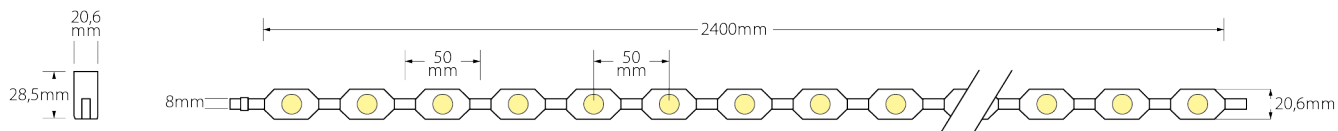

Potencia Power	36W/m
Longitud tira de LED LED strip length	2,40m
Longitud tira de LED LED strip length	A medida cada 30cm Custom every 30cm
IP	67
CRI	>80
Voltaje Voltage	24V
Tipo de LED LED type	3030
LEDs/m	20
Ángulo Beam angle	30° / 15° x 40°
Longitud mín. corte Min. cutting length	50mm
Vida útil Life time	50.000h
Temperatura ambiente Ambient temperature	-40~65°C
Temperatura almacenamiento Storage temperature	-40~85°C
Años de garantía Warranty years	5
Regulable Dimmable	Sí Yes
Necesita disipador Needs heatsink	No
Longitud máx. Max. length	9,60m ⁽¹⁾

⁽¹⁾ Conectadas en serie Connected in series

Wallwasher IP67

Endhor 36W/m Flexión Horizontal - Horizontal Bend

Medidas LED

LED dimensions

Conectores

Connectors

110222201