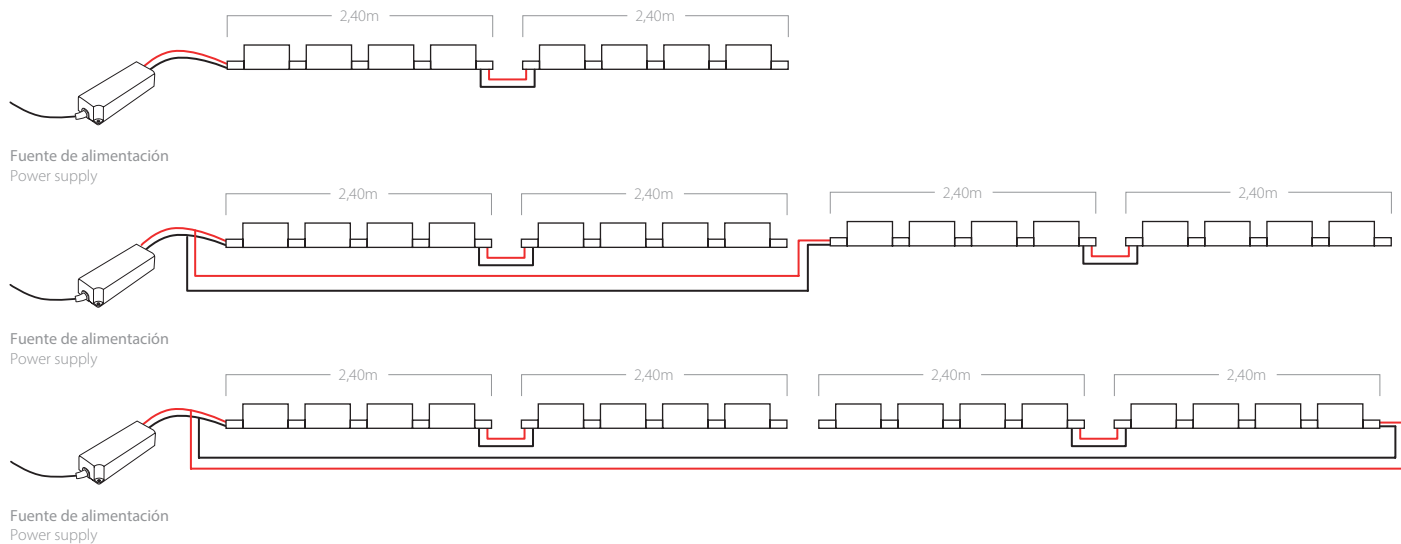

Potencia Power	36W/m
Longitud tira de LED LED strip length	2,40m
Longitud tira de LED LED strip length	A medida cada 30cm Custom every 30cm
IP	67
CRI	>80
Voltaje Voltage	24V
Tipo de LED LED type	3030
LEDs/m	20
Ángulo Beam angle	30° / 15° x 40°
Longitud mín. corte Min. cutting length	50mm
Vida útil Life time	50.000h
Temperatura ambiente Ambient temperature	-40~65°C
Temperatura almacenamiento Storage temperature	-40~85°C
Años de garantía Warranty years	5
Regulable Dimmable	Sí Yes
Necesita disipador Needs heatsink	No
Longitud máx. Max. length	9,60m ⁽¹⁾

Respete las longitudes máximas para evitar caídas de tensión y variaciones en la intensidad lumínica.
Respect the maximum lengths to avoid drops voltage and variations in light intensity.

- Sección cable**
Cable section

	Cable		
Distancia Distance	≤ 5m	< 15m	< 25m
Sección Section	0,75mm ²	2,5mm ²	4mm ²

- Detalle de montaje**
Assembly detail

Wallwasher IP67

Endhor 36W/m Flexión Horizontal - Horizontal Bend

- **Vida útil**
Life time