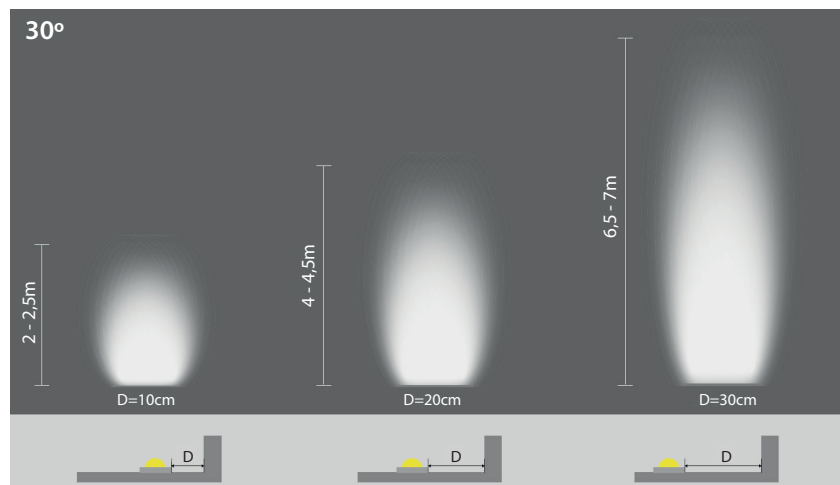

Wallwasher IP67

Endhor 36W/m Flexión Horizontal - Horizontal Bend

- **Iluminación**
  Lighting