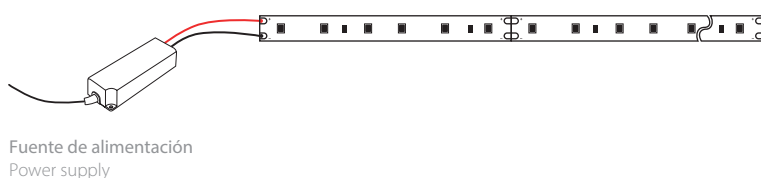

35cm cable

110222204

Tapa negra IP67 con salida lateral izquierda de cable.
IP67 black cover with left side cable outlet.

35cm cable

110222220

Tapa negra IP67 final.
Black IP67 end cap.

Accesorios

Accessories

1240804409

1210907

Wallwasher IP67

Endhor 36W/m Flexión Horizontal - Horizontal Bend

- Iluminación**
Lighting

Wallwasher IP67

Endhor 36W/m Flexión Horizontal - Horizontal Bend

- Esquema de conexión**
Circuit diagram

Respete las longitudes máximas para evitar caídas de tensión y variaciones en la intensidad lumínica.
Respect the maximum lengths to avoid drops voltage and variations in light intensity.

- Sección cable**
Cable section