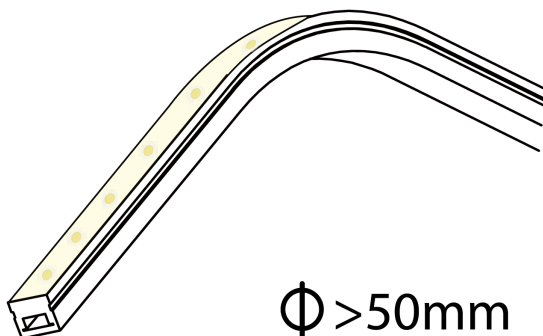

Características técnicas

Technical data

Potencia Power	18W/m
Longitud tira de LED LED strip length	10m
Longitud tira de LED LED strip length	A medida cada 16,7cm Custom every 16,7cm
IP	67
CRI	>90
Voltaje Voltage	24V
Tipo de LED LED type	2835
LEDs/m	42
Ángulo Beam angle	30° x 50°
Longitud mín. corte Min. cutting length	167mm
Vida útil Life time	50.000h
Temperatura ambiente Ambient temperature	-40~65°C
Temperatura almacenamiento Storage temperature	-40~85°C
Años de garantía Warranty years	3
Regulable Dimmable	Sí Yes
Necesita disipador Needs heatsink	No
Longitud máx. Max. length	10m ⁽¹⁾

Clip de sujeción Led.
Led fastening clip.

23103607100

Clip de sujeción.
Retaining clip.

243016007

2x Piezas de unión.
2x Joining pieces.

23400107002

Clip metálico basculante 180°
180° tilting metal clip.

Wallwasher IP67

Tatun 18W/m Flexión Vertical - Vertical Bend

- Iluminación
Lighting

Wallwasher IP67

Tatun 18W/m Flexión Vertical - Vertical Bend

- Esquema de conexión**
Circuit diagram

Respete las longitudes máximas para evitar caídas de tensión y variaciones en la intensidad lumínica.
Respect the maximum lengths to avoid drops voltage and variations in light intensity.

- Sección cable**
Cable section

	Cable		
Distancia Distance	≤ 5m	< 15m	< 25m
Sección Section	0,75mm ²	2,5mm ²	4mm ²

- Detalle de montaje**
Assembly detail

Wallwasher IP67

Tatun 18W/m Flexión Vertical - Vertical Bend