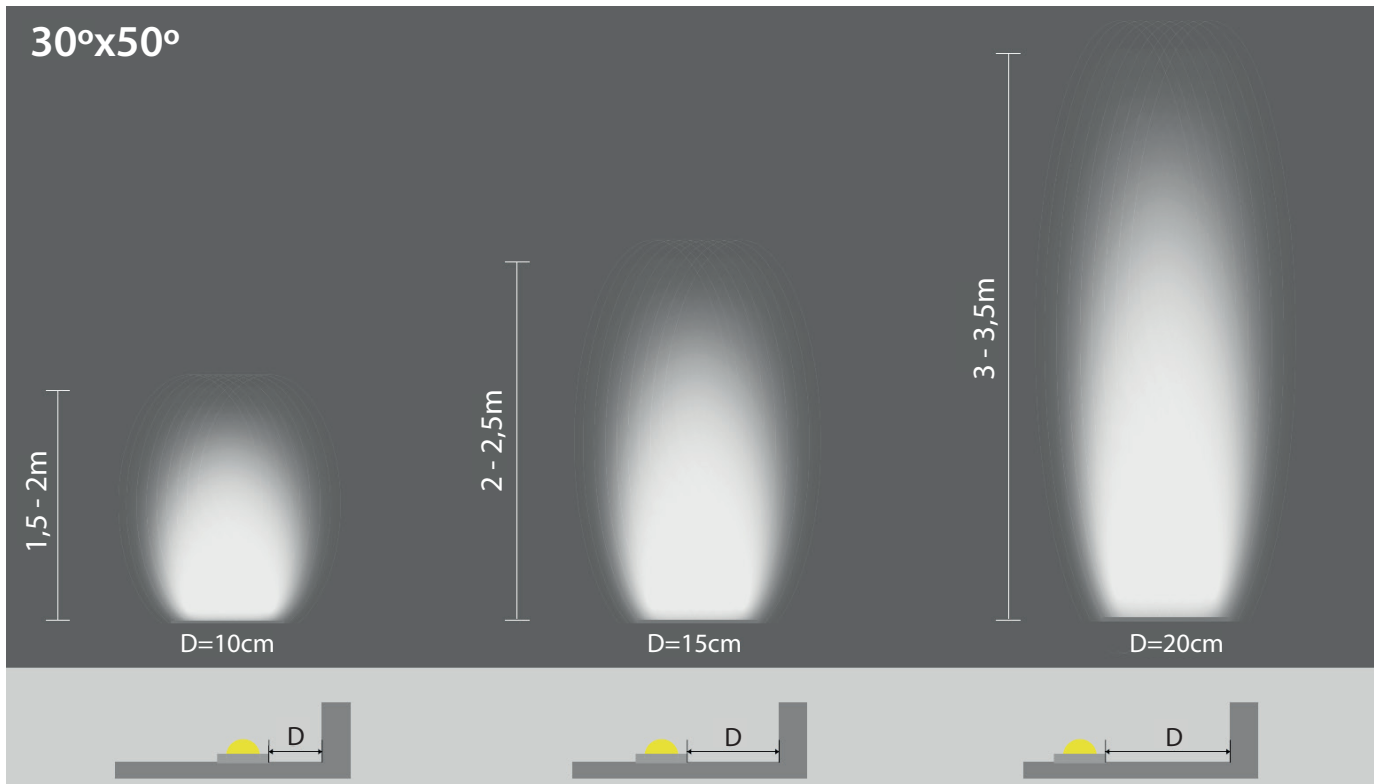

Easy to install wallwasher for outdoor architectural lighting. With built-in 30°x50° elliptical optics. Available in 5m lengths, customizable every 16.7cm.

Referencia Reference	CCT	Lumens /m	Lumens /W	
TN18-27-7	 2700K	1476	82	30° x 50°
TN18-30-7	 3000K	1584	88	30° x 50°

Características técnicas

Technical data

Potencia Power	18W/m
Longitud tira de LED LED strip length	10m
Longitud tira de LED LED strip length	A medida cada 16,7cm Custom every 16,7cm
IP	67
CRI	>90
Voltaje Voltage	24V
Tipo de LED LED type	2835
LEDs/m	42
Ángulo Beam angle	30° x 50°
Longitud mín. corte Min. cutting length	167mm
Vida útil Life time	50.000h
Temperatura ambiente Ambient temperature	-40~65°C
Temperatura almacenamiento Storage temperature	-40~85°C
Años de garantía Warranty years	3
Regulable Dimmable	Sí Yes
Necesita disipador Needs heatsink	No
Longitud máx. Max. length	10m ⁽¹⁾

Tatun 18W/m Flexión Vertical - Vertical Bend

- Iluminación
Lighting

Wallwasher IP67

Tatun 18W/m Flexión Vertical - Vertical Bend

- Esquema de conexión**
Circuit diagram

Respete las longitudes máximas para evitar caídas de tensión y variaciones en la intensidad lumínica.
Respect the maximum lengths to avoid drops voltage and variations in light intensity.

- Sección cable**
Cable section

	Cable		
Distancia Distance	≤ 5m	< 15m	< 25m
Sección Section	0,75mm ²	2,5mm ²	4mm ²

- Detalle de montaje**
Assembly detail

Wallwasher IP67

Tatun 18W/m Flexión Vertical - Vertical Bend