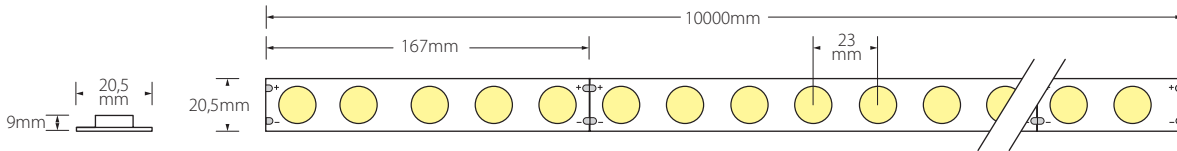

Easy to install wallwasher for outdoor architectural lighting. With built-in 30°x50° elliptical optics. Available in 5m lengths, customizable every 16.7cm.

Referencia Reference	CCT	Lumens /m	Lumens /W	
TN18-27-7	 2700K	1476	82	30° x 50°
TN18-30-7	 3000K	1584	88	30° x 50°

Características técnicas

Technical data

Potencia Power	18W/m
Longitud tira de LED LED strip length	10m
Longitud tira de LED LED strip length	A medida cada 16,7cm Custom every 16,7cm
IP	67
CRI	>90
Voltaje Voltage	24V
Tipo de LED LED type	2835
LEDs/m	42
Ángulo Beam angle	30° x 50°
Longitud mín. corte Min. cutting length	167mm
Vida útil Life time	50.000h
Temperatura ambiente Ambient temperature	-40~65°C
Temperatura almacenamiento Storage temperature	-40~85°C
Años de garantía Warranty years	3
Regulable Dimmable	Sí Yes
Necesita disipador Needs heatsink	No
Longitud máx. Max. length	10m ⁽¹⁾

⁽¹⁾ Conectadas en serie Connected in series

Wallwasher IP67

Tatun 18W/m Flexión Vertical - Vertical Bend

Medidas LED

LED dimensions

Conectores

Connectors

111224221

- Sección cable**
Cable section

	Cable		
Distancia Distance	≤ 5m	< 15m	< 25m
Sección Section	0,75mm ²	2,5mm ²	4mm ²

- Detalle de montaje**
Assembly detail

Wallwasher IP67

Tatun 18W/m Flexión Vertical - Vertical Bend