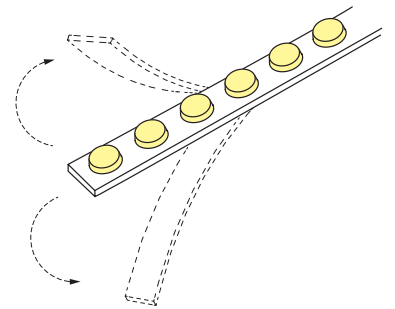

Wallwasher IP67

Tatun 18W/m Flexión Vertical - Vertical Bend

TN18

Bañador de pared fácil de instalar, para iluminación arquitectónica de exterior. Con óptica elíptica incorporada de 30°x50°. Disponible en longitud de 5m, personalizable cada 16,7cm.

Easy to install wallwasher for outdoor architectural lighting. With built-in 30°x50° elliptical optics. Available in 5m lengths, customizable every 16.7cm.

Referencia Reference	CCT	Lumens /m	Lumens /W	
TN18-27-7	 2700K	1476	82	30° x 50°
TN18-30-7	 3000K	1584	88	30° x 50°

Características técnicas

Technical data

Potencia Power	18W/m
Longitud tira de LED LED strip length	10m
Longitud tira de LED LED strip length	A medida cada 16,7cm Custom every 16,7cm
IP	67
CRI	>90
Voltaje Voltage	24V
Tipo de LED LED type	2835
LEDs/m	42
Ángulo Beam angle	30° x 50°
Longitud mín. corte Min. cutting length	167mm
Vida útil Life time	50.000h
Temperatura ambiente Ambient temperature	-40~65°C
Temperatura almacenamiento Storage temperature	-40~85°C
Años de garantía Warranty years	3
Regulable Dimmable	Sí Yes
Necesita disipador Needs heatsink	No
Longitud máx. Max. length	10m ⁽¹⁾

⁽¹⁾ Conectadas en serie Connected in series

Wallwasher IP67

Tatun 18W/m Flexión Vertical - Vertical Bend

Medidas LED

LED dimensions

Conectores

Connectors

111224221