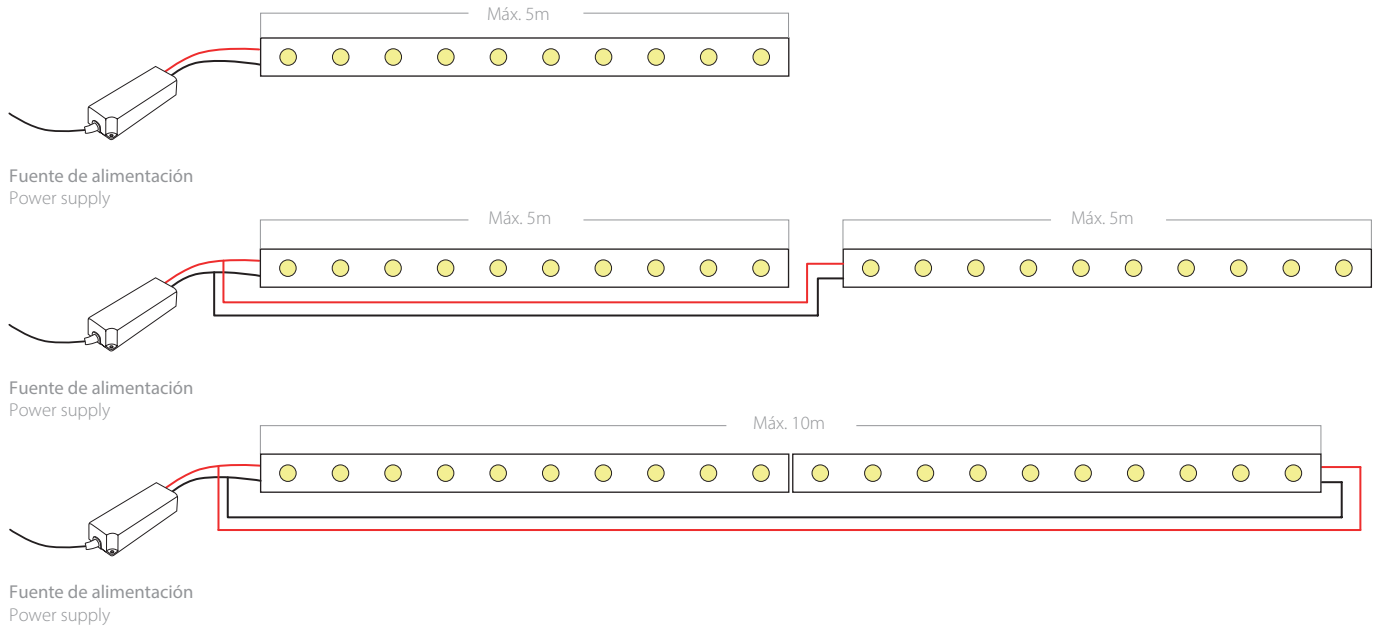

Características técnicas

Technical data

Potencia Power	18W/m
Longitud tira de LED LED strip length	10m
Longitud tira de LED LED strip length	A medida cada 16,7cm Custom every 16,7cm
IP	67
CRI	>90
Voltaje Voltage	24V
Tipo de LED LED type	2835
LEDs/m	42
Ángulo Beam angle	30° x 50°
Longitud mín. corte Min. cutting length	167mm
Vida útil Life time	50.000h
Temperatura ambiente Ambient temperature	-40~65°C
Temperatura almacenamiento Storage temperature	-40~85°C
Años de garantía Warranty years	3
Regulable Dimmable	Sí Yes
Necesita disipador Needs heatsink	No
Longitud máx. Max. length	10m ⁽¹⁾

Tatun 18W/m Flexión Vertical - Vertical Bend

- Iluminación
Lighting

Wallwasher IP67

Tatun 18W/m Flexión Vertical - Vertical Bend

- Esquema de conexión**
Circuit diagram

Respete las longitudes máximas para evitar caídas de tensión y variaciones en la intensidad lumínica.
Respect the maximum lengths to avoid drops voltage and variations in light intensity.

- Sección cable**
Cable section

	Cable		
Distancia Distance	≤ 5m	< 15m	< 25m
Sección Section	0,75mm ²	2,5mm ²	4mm ²

- Detalle de montaje**
Assembly detail

Wallwasher IP67

Tatun 18W/m Flexión Vertical - Vertical Bend