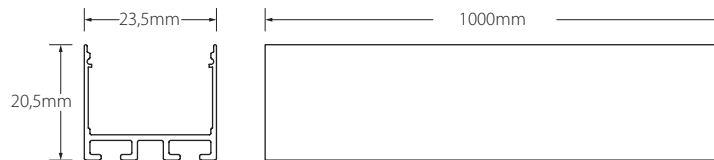

Accesorios

Accessories

1240902007

1210807

Clip de sujeción Led.
Led fastening clip.

23103607100

Clip de sujeción.
Retaining clip.

243016007

2x Piezas de unión.
2x Joining pieces.

23400107002

Clip metálico basculante 180°
180° tilting metal clip.