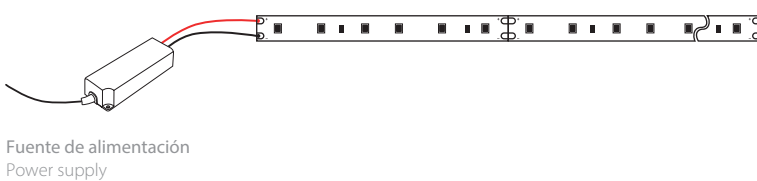

Tatun 18W/m Flexión Vertical - Vertical Bend

- Iluminación
Lighting

Wallwasher IP67

Tatun 18W/m Flexión Vertical - Vertical Bend

- Esquema de conexión**
Circuit diagram

Respete las longitudes máximas para evitar caídas de tensión y variaciones en la intensidad lumínica.
Respect the maximum lengths to avoid drops voltage and variations in light intensity.

- Sección cable**
Cable section

	Cable		
Distancia Distance	≤ 5m	< 15m	< 25m
Sección Section	0,75mm ²	2,5mm ²	4mm ²

- Detalle de montaje**
Assembly detail

Wallwasher IP67

Tatun 18W/m Flexión Vertical - Vertical Bend