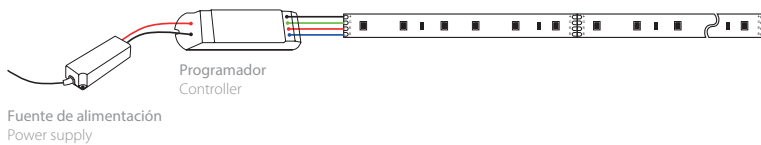

Características técnicas

Technical data

Potencia Power	9,6W/m
Potencia rollo 5m Roll power 5m	48W
IP	20
Voltaje Voltage	24V
Tipo de LED LED type	3838
LEDs/m	120
Pitch	8,33mm
Ángulo Beam angle	120°
Longitud mín. corte Min. cutting lenght	50mm
Longitud rollo Roll length	5m
Vida útil Life time	50.000h
Temperatura ambiente Ambient temperature	-20~50°C
Temperatura almacenamiento Storage temperature	-30~80°C
Años de garantía Warranty years	5
Necesita disipador Needs heatsink	Sí Yes
Necesita programador Needs controller	Sí Yes
Longitud máx. Max. lenght	20m ⁽¹⁾

⁽¹⁾ Conectadas en serie Connected in series

Sistema control Control system

RCR-3

RCR-4-4

TPR-4-4

Inside IP20 Titan 9,6W/m

- **Medidas**
Dimensions

- **Esquema de conexión**
Circuit diagram

Respete las longitudes máximas para evitar caídas de tensión y variaciones en la intensidad lumínica.
Respect the maximum lengths to avoid drops voltage and variations in light intensity.

- **Sección cable**
Cable section

		Cable		
Distancia Distance		≤ 5m	< 15m	< 25m
Sección Section		0,50mm ²	1,5mm ²	2,5mm ²

Inside IP20

Titan 9,6W/m

- Distancia LED - Perfil**
Distance LED - Profile

Distancia mínima que se debe dejar en los extremos, ambos lados, entre tira de LED y perfil.
Minimum distance that should be left at the ends, both sides, between LED strip and profile.