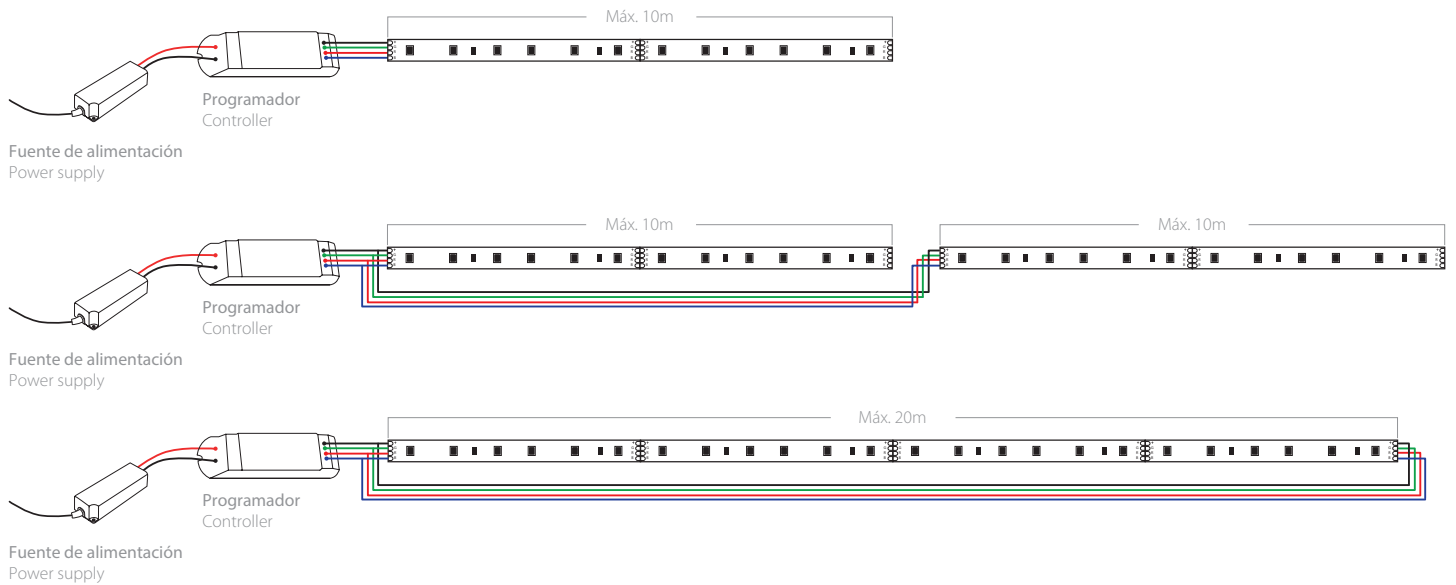

⁽¹⁾ Conectadas en serie Connected in series

Sistema control Control system

RCR-3

RCR-4-4

TPR-4-4

Inside IP20 Titan 9,6W/m

- **Medidas**
Dimensions

- **Esquema de conexión**
Circuit diagram

Respete las longitudes máximas para evitar caídas de tensión y variaciones en la intensidad lumínica.
Respect the maximum lengths to avoid drops voltage and variations in light intensity.

- **Sección cable**
Cable section

		Cable		
Distancia Distance		≤ 5m	< 15m	< 25m
Sección Section		0,50mm ²	1,5mm ²	2,5mm ²

Inside IP20

Titan 9,6W/m

- Distancia LED - Perfil**
Distance LED - Profile

Distancia mínima que se debe dejar en los extremos, ambos lados, entre tira de LED y perfil.
Minimum distance that should be left at the ends, both sides, between LED strip and profile.

- Detalle de montaje**
Assembly detail

No doble la tira de LED para adaptarla a radios o ángulos pronunciados, corte por la marca y suelde un tramo de cable para poder realizar el giro.
Do not bend the LED strip to adapt them to sharp radius or angle, cut for the cut mark and weld a section of cable to make the turn.