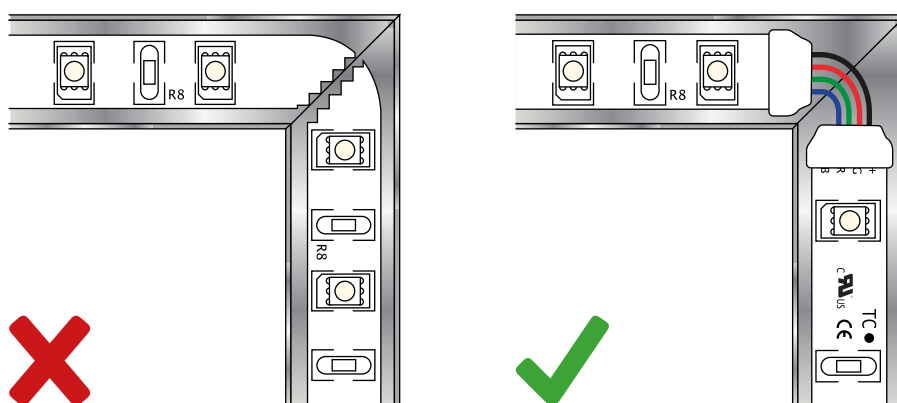

⁽¹⁾ Conectadas en serie Connected in series

Sistema control Control system

RCR-3

RCR-4-4

TPR-4-4

Inside IP20 Titan 9,6W/m

- **Medidas**
Dimensions

- **Esquema de conexión**
Circuit diagram

Respete las longitudes máximas para evitar caídas de tensión y variaciones en la intensidad lumínica.
Respect the maximum lengths to avoid drops voltage and variations in light intensity.

- **Sección cable**
Cable section

		Cable		
Distancia Distance		≤ 5m	< 15m	< 25m
Sección Section		0,50mm ²	1,5mm ²	2,5mm ²

Inside IP20

Titan 9,6W/m

- Distancia LED - Perfil**
Distance LED - Profile

Distancia mínima que se debe dejar en los extremos, ambos lados, entre tira de LED y perfil.
Minimum distance that should be left at the ends, both sides, between LED strip and profile.

- Detalle de montaje**
Assembly detail

No doble la tira de LED para adaptarla a radios o ángulos pronunciados, corte por la marca y suelde un tramo de cable para poder realizar el giro.
Do not bend the LED strip to adapt them to sharp radius or angle, cut for the cut mark and weld a section of cable to make the turn.