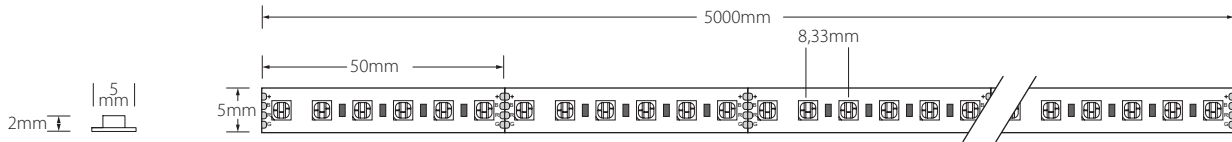

Características técnicas

Technical data

Potencia Power	9,6W/m
Potencia rollo 5m Roll power 5m	48W
IP	20
Voltaje Voltage	24V
Tipo de LED LED type	3838
LEDs/m	120
Pitch	8,33mm
Ángulo Beam angle	120°
Longitud mín. corte Min. cutting lenght	50mm
Longitud rollo Roll length	5m
Vida útil Life time	50.000h
Temperatura ambiente Ambient temperature	-20~50°C
Temperatura almacenamiento Storage temperature	-30~80°C
Años de garantía Warranty years	5
Necesita disipador Needs heatsink	Sí Yes
Necesita programador Needs controller	Sí Yes
Longitud máx. Max. lenght	20m ⁽¹⁾

⁽¹⁾ Conectadas en serie Connected in series

Sistema control Control system

RCR-3

RCR-4-4

TPR-4-4

Inside IP20 Titan 9,6W/m

- **Medidas**
Dimensions

- **Esquema de conexión**
Circuit diagram

Respete las longitudes máximas para evitar caídas de tensión y variaciones en la intensidad lumínica.
Respect the maximum lengths to avoid drops voltage and variations in light intensity.

- **Sección cable**
Cable section

		Cable		
Distancia Distance		≤ 5m	< 15m	< 25m
Sección Section		0,50mm ²	1,5mm ²	2,5mm ²

Inside IP20

Titan 9,6W/m

- Distancia LED - Perfil**
Distance LED - Profile

Distancia mínima que se debe dejar en los extremos, ambos lados, entre tira de LED y perfil.
Minimum distance that should be left at the ends, both sides, between LED strip and profile.