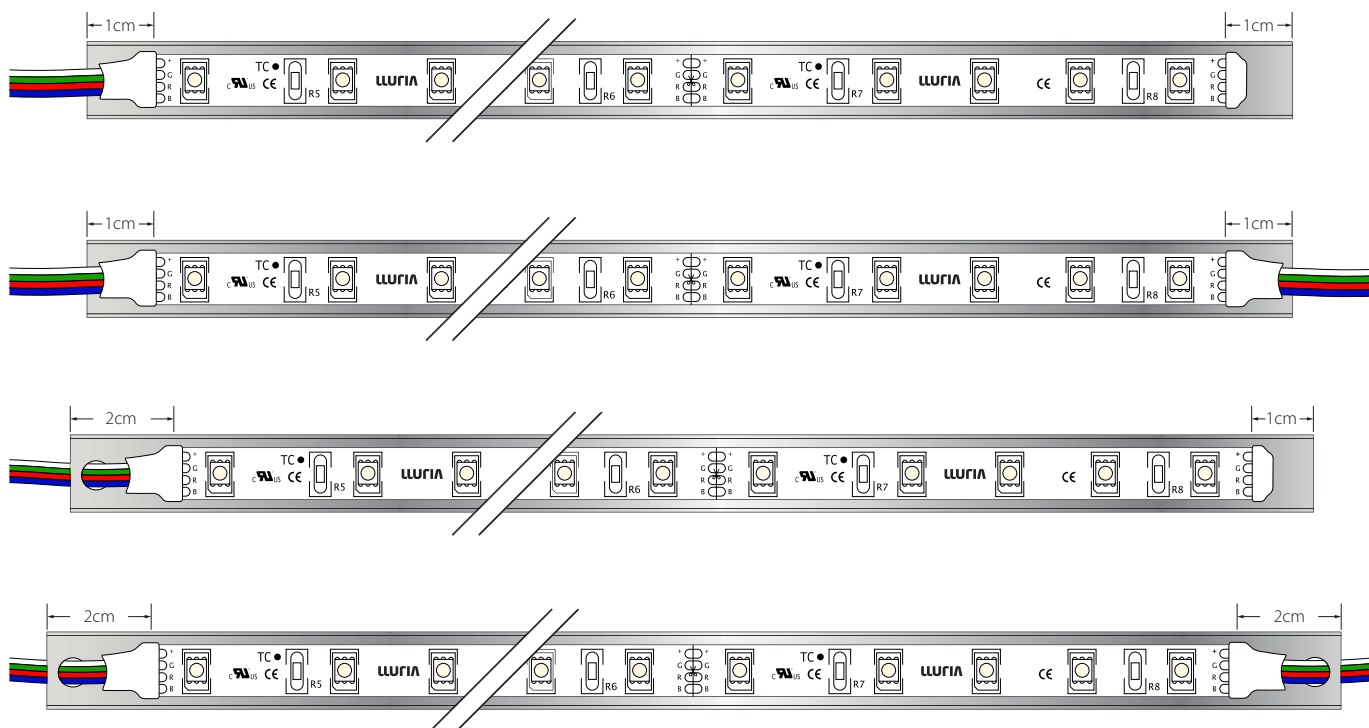

⁽¹⁾ Conectadas en serie Connected in series

Sistema control Control system

RCR-3

RCR-4-4

TPR-4-4

Inside IP20 Titan 9,6W/m

- **Medidas**
Dimensions

- **Esquema de conexión**
Circuit diagram

Respete las longitudes máximas para evitar caídas de tensión y variaciones en la intensidad lumínica.
Respect the maximum lengths to avoid drops voltage and variations in light intensity.

- **Sección cable**
Cable section

		Cable		
Distancia Distance		≤ 5m	< 15m	< 25m
Sección Section		0,50mm ²	1,5mm ²	2,5mm ²

Inside IP20

Titan 9,6W/m

- Distancia LED - Perfil**
Distance LED - Profile

Distancia mínima que se debe dejar en los extremos, ambos lados, entre tira de LED y perfil.
Minimum distance that should be left at the ends, both sides, between LED strip and profile.

- Detalle de montaje**
Assembly detail

No doble la tira de LED para adaptarla a radios o ángulos pronunciados, corte por la marca y suelde un tramo de cable para poder realizar el giro.
Do not bend the LED strip to adapt them to sharp radius or angle, cut for the cut mark and weld a section of cable to make the turn.