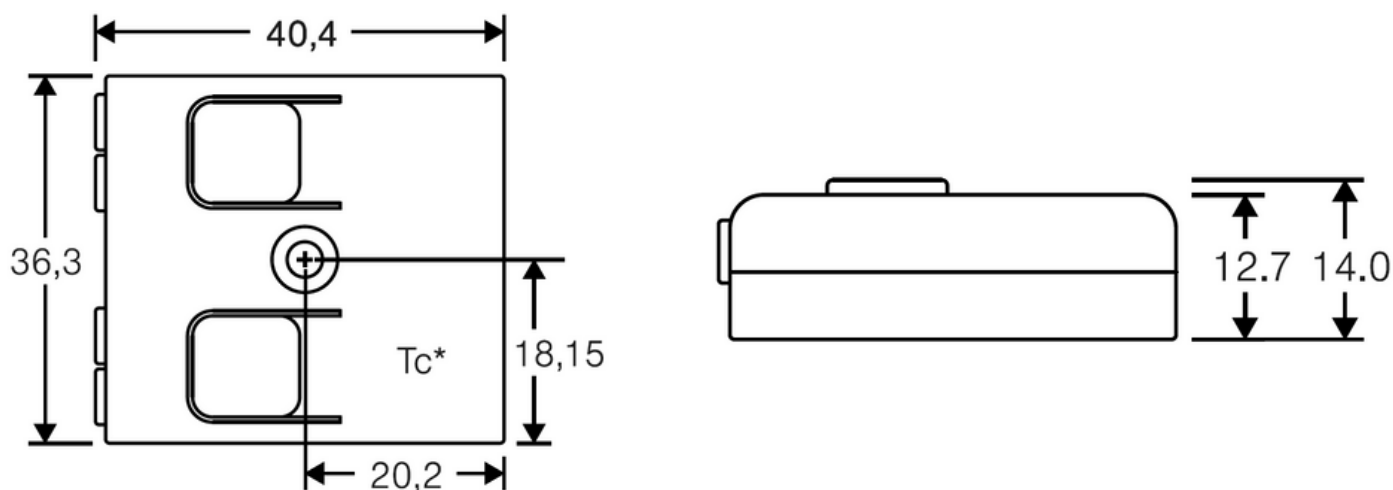

### Características técnicas

Technical data

IP	20
Voltaje entrada / Input voltage	DC 9,5-22,5V *
Temperatura ambiente / Ambient temperature	-20~55°C
Temperatura de almacenamiento / Storage temperature	-25~75°C

### Medidas

Dimensions