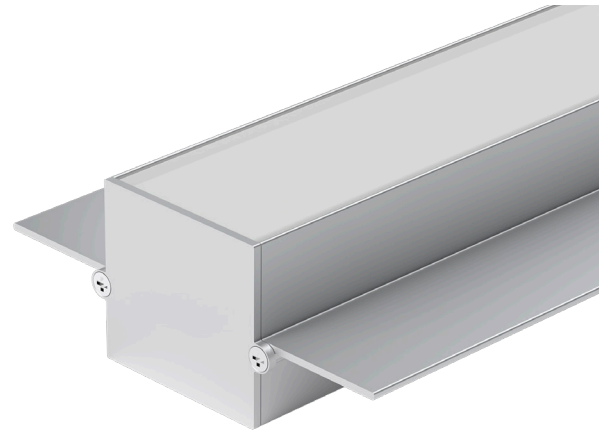

Empotrar Recessed

Star 67

ST67

Perfil para pladur, frontal.
Fabricado con aluminio extrusionado y anodizado.
Diseñado como disipador de tiras de LED.

Plasterboard profile, front.
Made of extruded and anodized aluminium.
Designed to dissipate LED strips.

Características técnicas

Technical data

Potencia disipada Power dissipation	Máx. 20W/m
Aleación de aluminio Aluminium alloy	AL6060
Longitud Length	2m ⁽¹⁾
IP	20
Acabado Finish	Anodizado Anodized / Pintado Painted

⁽¹⁾ Otras medidas disponibles. Máximo 6m. Other sizes available. Maximum 6m.

2100450
Transparente
Clear
60°
-0% lm

2100451
Mate
Medium frosted
60°
-40% lm

2100402
Negro
Black
60°
-60% lm

220420007
Tapa final
End cap

220421007
Tapa final con taladro
End cap with cable hole

25300102202
Pletina plástico 20x2mm
Plastic plate 20x2mm

Empotrar Recessed

Star 67

Referencia Reference	Descripción Description	Acabado Finish	Color Color
ST67-A	Perfil empotrado aluminio Aluminium recessed profile	Anodizado Anodized	● Plata mate Matt silver
ST67-B	Perfil empotrado aluminio Aluminium recessed profile	Pintado Painted	○ Blanco White
ST67-N	Perfil empotrado aluminio Aluminium recessed profile	Anodizado Anodized	● Negro Black