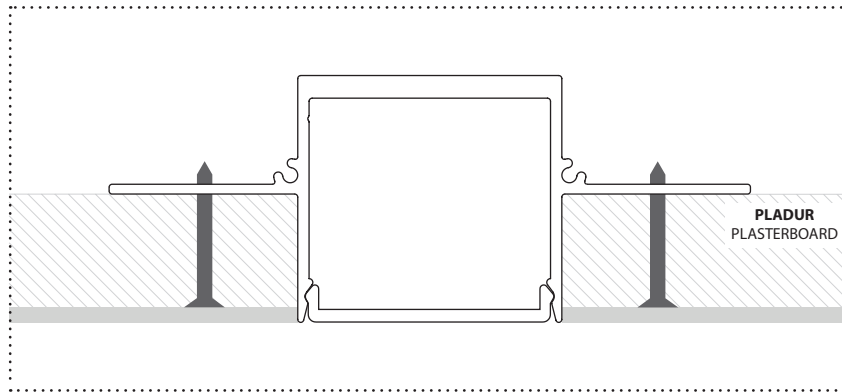

Empotrar Recessed

Star 67

- **Montaje**
Assembly

Pladur 15mm
15mm plasterboard

Pladur 13mm
13mm plasterboard

Advertencias Warnings

- Si la superficie donde va colocada la tira de LED tiene residuos, asegúrese de limpiarla hasta que quede libre de ellos.
- No utilizar este perfil para LEDs superiores a la potencia indicada, ya que no se podría garantizar la vida útil del LED.
- No utilice cola o silicona para fijar el perfil sin antes asegurar que la posición funcional es la correcta.
- If the surface where the LED strip is located has debris, be sure to clean it until it is free of them.
- Not use this profile to LED above the indicated power because it could not guarantee the life of the LED.
- Do not use glue or silicone to set the profile if before ensuring that the functional position is correct.