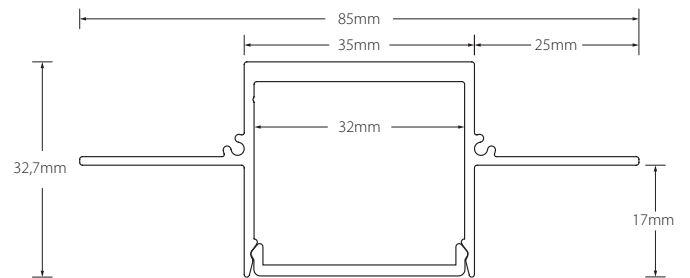

Empotrar Recessed

Star 67

ST67

Perfil para pladur, frontal.
Fabricado con aluminio extrusionado y anodizado.
Diseñado como disipador de tiras de LED.

Plasterboard profile, front.
Made of extruded and anodized aluminium.
Designed to dissipate LED strips.

Características técnicas

Technical data

Potencia disipada Power dissipation	Máx. 20W/m
Aleación de aluminio Aluminium alloy	AL6060
Longitud Length	2m ⁽¹⁾
IP	20
Acabado Finish	Anodizado Anodized / Pintado Painted

⁽¹⁾ Otras medidas disponibles. Máximo 6m. Other sizes available. Maximum 6m.

2100450
Transparente
Clear
60°
-0% lm

2100451
Mate
Medium frosted
60°
-40% lm

2100402
Negro
Black
60°
-60% lm

220420007
Tapa final
End cap

220421007
Tapa final con taladro
End cap with cable hole

25300102202
Pletina plástico 20x2mm
Plastic plate 20x2mm

Empotrar Recessed

Star 67

Referencia Reference	Descripción Description	Acabado Finish	Color Color
ST67-A	Perfil empotrado aluminio Aluminium recessed profile	Anodizado Anodized	● Plata mate Matt silver
ST67-B	Perfil empotrado aluminio Aluminium recessed profile	Pintado Painted	○ Blanco White
ST67-N	Perfil empotrado aluminio Aluminium recessed profile	Anodizado Anodized	● Negro Black