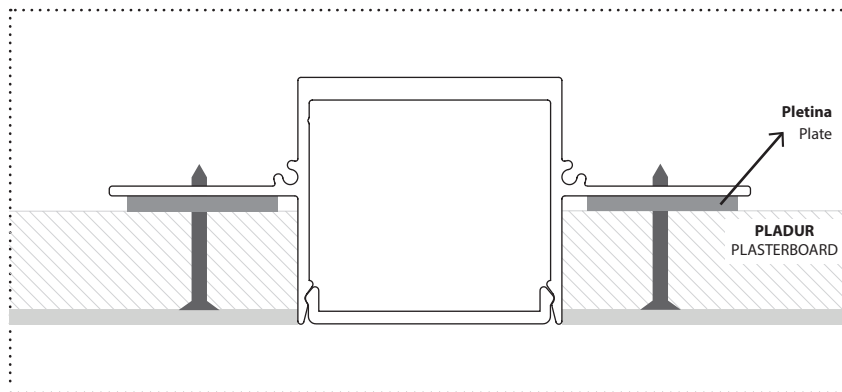

Empotrar Recessed

Star 67

- **Montaje**
Assembly

Pladur 15mm
15mm plasterboard

Pladur 13mm
13mm plasterboard

Advertencias Warnings

- Si la superficie donde va colocada la tira de LED tiene residuos, asegúrese de limpiarla hasta que quede libre de ellos.
- No utilizar este perfil para LEDs superiores a la potencia indicada, ya que no se podría garantizar la vida útil del LED.
- No utilice cola o silicona para fijar el perfil sin antes asegurar que la posición funcional es la correcta.
- If the surface where the LED strip is located has debris, be sure to clean it until it is free of them.
- Not use this profile to LED above the indicated power because it could not guarantee the life of the LED.
- Do not use glue or silicone to set the profile if before ensuring that the functional position is correct.