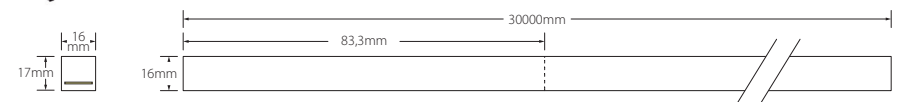

Code	CCT	Lm/m	Lm/W
CO12-22-57-VS	2200K	220	
	5700K	270	

Pour d'autres températures et couleurs, veuillez nous contacter.