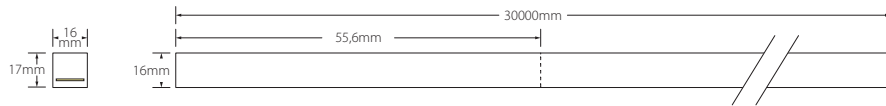

C012-VS

Cougar
Flexion verticale

Code	CCT	Lm/m	Lm/W
C012-22-VS	2200K	450	38
C012-27-VS	2700K	565	47
C012-30-VS	3000K	565	47
C012-40-VS	4000K	580	48
C012-57-VS	5700K	580	48

Pour d'autres températures et couleurs, veuillez nous contacter.

C012 RGB VS

Cougar RGB
Flexion verticale

Code	CCT	Lm/m	Lm/W
C012-RGB-VS	RGB	Rouge 90 Vert 240 Bleu 40	

C012-HS

Cougar
Flexion horizontale

Code	CCT	Lm/m	Lm/W
C012-22-HS	2200K	380	31
C012-27-HS	2700K	470	39
C012-30-HS	3000K	470	39
C012-40-HS	4000K	480	40
C012-57-HS	5700K	480	40

Pour d'autres températures et couleurs, veuillez nous contacter.

C012 RGB HS

Cougar RGB
Flexion horizontale

Code	CCT	Lm/m	Lm/W
C012-RGB-HS	RGB	Rouge 85 Vert 225 Bleu 35