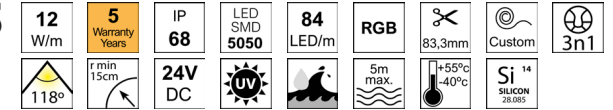

C012 RGB VS

Cougar RGB
Flexion verticale

Code	CCT	Lm/m	Lm/W
C012-RGB-VS	RGB	Rouge 90 Vert 240 Bleu 40