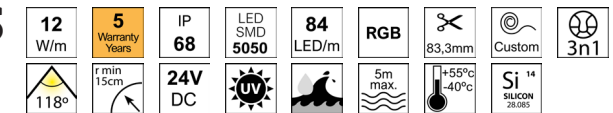

C012 RGB HS

Cougar RGB
Flexion horizontale

Code	CCT	Lm/m	Lm/W
C012-RGB-HS	RGB	Rouge 85 Vert 225 Bleu 35