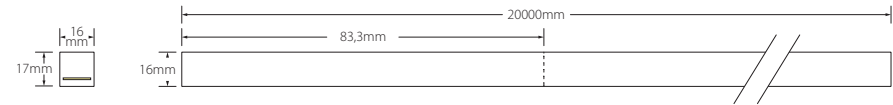

CO12 DW HS

Cougar Double White
Flexion horizontale

12 W/m	5 Warranty Years	IP 68	IK08	CRI >80	LED SMD 3015	144 LED/m	83,3mm	Custom
110°	r min 15cm	24V DC	UV	5m max.	+55°C -40°C	Si¹⁴ SILICON 28.085		

Code	CCT	Lm/m	Lm/W
CO12-22-57-HS	2200K	220	
	5700K	270	

Pour d'autres températures et couleurs, veuillez nous contacter.

CO12 RGB 3LS

Cougar RGB 3L
Flexion verticale

12 W/m	5 Warranty Years	IP 68	IK08	LED SMD 5050	84 LED/m	RGB	83,3mm	Custom
3n1	272°	r min 15cm	24V DC	5m max.	+55°C -40°C	Si¹⁴ SILICON 28.085		

Code	CCT	Lm/m	Lm/W
CO12-RGB-3LS RGB	Rouge	125	
	Vert	350	
	Bleu	70	

CO12 3L VS

Cougar 3L
Flexion verticale

12 W/m	5 Warranty Years	IP 68	IK08	CRI >80	3 MacAdam STEPS	LED SMD 2835	108 LED/m	55,6mm
Custom	272°	r min 15cm	24V DC	UV	5m max.	+55°C -40°C	Si¹⁴ SILICON 28.085	

Code	CCT	Lm/m	Lm/W
CO12-22-3LS	2200K	850	71
CO12-27-3LS	2700K	1050	88
CO12-30-3LS	3000K	1100	92
CO12-40-3LS	4000K	1100	92
CO12-57-3LS	5700K	1100	92

Pour d'autres températures et couleurs, veuillez nous contacter.

CO15 RGBW 3LS

Cougar RGBW 3L
Flexion verticale

15 W/m	5 Warranty Years	IP 68	IK08	LED SMD 5050	84 LED/m	RGB	83,3mm	Custom
4n1	272°	r min 15cm	24V DC	5m max.	+55°C -40°C	Si¹⁴ SILICON 28.085		

Code	CCT	Lm/m	Lm/W
CO15-RGB-27-3LS	Rouge	110	
	Vert	380	
	Bleu	70	
CO15-RGB-40-3LS	2700K	300	
	Rouge	110	
	Vert	380	
	Bleu	70	
	4000K	300	

Pour d'autres températures et couleurs, veuillez nous contacter.