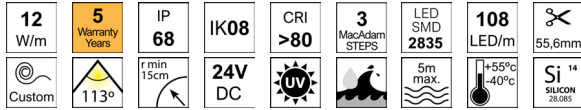

C012-VS

Cougar
Flexion verticale

Code	CCT	Lm/m	Lm/W
C012-22-VS	2200K	450	38
C012-27-VS	2700K	565	47
C012-30-VS	3000K	565	47
C012-40-VS	4000K	580	48
C012-57-VS	5700K	580	48

Pour d'autres températures et couleurs, veuillez nous contacter.