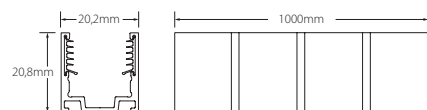

Accessoires

Cougar Flexion verticale

1240302007
Profil de surface en aluminium de 2m

1215202007
Profil encastré en aluminium de 2m

1240303007
2m de perfil empotrado de aluminio

Cougar Flexion horizontale

1240305007
Profil de surface flexible en aluminium de 1m