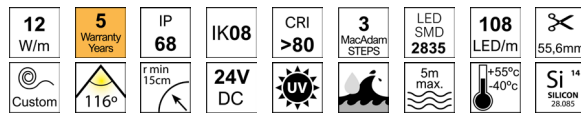

C012 RGB VS

Cougar RGB
Flexion verticale

Code	CCT	Lm/m	Lm/W
C012-RGB-VS	RGB	Rouge 90 Vert 240 Bleu 40	

C012-HS

Cougar
Flexion horizontale

Code	CCT	Lm/m	Lm/W
C012-22-HS	2200K	380	31
C012-27-HS	2700K	470	39
C012-30-HS	3000K	470	39
C012-40-HS	4000K	480	40
C012-57-HS	5700K	480	40