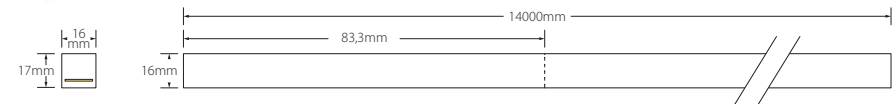

Code	CCT	Lm/m	Lm/W
CO15-RGB-27-3LS	Rouge	110	
	Vert	380	
	Bleu	70	
CO15-RGB-40-3LS	2700K	300	
	Rouge	110	
	Vert	380	
	Bleu	70	
	4000K	300	

Pour d'autres températures et couleurs, veuillez nous contacter.