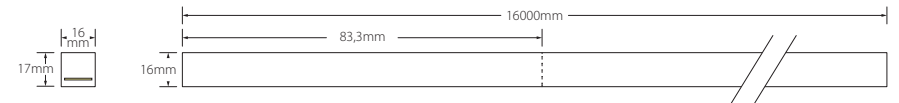

Code	CCT	Lm/m	Lm/W
CO15-RGB-27-VS	Rouge	90	
	Vert	240	
	Bleu	40	
	2700K	240	
CO15-RGB-40-VS	Rouge	90	
	Vert	240	
	Bleu	40	
	4000K	240	

Pour d'autres températures et couleurs, veuillez nous contacter.

CO12 DW VS

Cougar Double White
Flexion verticale

12 W/m	5 Warranty Years	IP 68	IK08	CRI >80	LED SMD 3015	144 LED/m	83,3mm	Custom
116°	1 min 15cm	24V DC	UV	5m max.	+55°C -40°C	Si¹⁴ SILICON 28.085