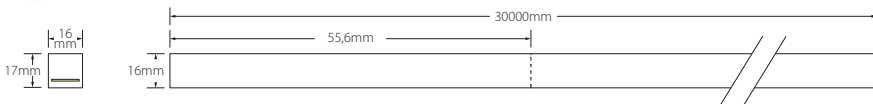

CO12 DW HS

Cougar Double White
Flexion horizontale

12 W/m	5 Warranty Years	IP 68	IK08	CRI >80	LED SMD 3015	144 LED/m	83,3mm	Custom
110°	r min 15cm	24V DC	UV	5m max.	+55°C -40°C	Si¹⁴ SILICON 28.085		

Code	CCT	Lm/m	Lm/W
CO12-22-57-HS	2200K	220	
	5700K	270	

Pour d'autres températures et couleurs, veuillez nous contacter.

CO12 RGB 3LS

Cougar RGB 3L
Flexion verticale

12 W/m	5 Warranty Years	IP 68	IK08	LED SMD 5050	84 LED/m	RGB	83,3mm	Custom
3n1	272°	r min 15cm	24V DC	5m max.	+55°C -40°C	Si¹⁴ SILICON 28.085		

Code	CCT	Lm/m	Lm/W
CO12-RGB-3LS RGB	Rouge	125	
	Vert	350	
	Bleu	70	

CO12 3L VS

Cougar 3L
Flexion verticale

12 W/m	5 Warranty Years	IP 68	IK08	CRI >80	3 MacAdam STEPS	LED SMD 2835	108 LED/m	55,6mm
Custom	272°	r min 15cm	24V DC	UV	5m max.	+55°C -40°C	Si¹⁴ SILICON 28.085	

Code	CCT	Lm/m	Lm/W
CO12-22-3LS	2200K	850	71
CO12-27-3LS	2700K	1050	88
CO12-30-3LS	3000K	1100	92
CO12-40-3LS	4000K	1100	92
CO12-57-3LS	5700K	1100	92

Pour d'autres températures et couleurs, veuillez nous contacter.

CO15 RGBW 3LS

Cougar RGBW 3L
Flexion verticale

15 W/m	5 Warranty Years	IP 68	IK08	LED SMD 5050	84 LED/m	RGB	83,3mm	Custom
4n1	272°	r min 15cm	24V DC	5m max.	+55°C -40°C	Si¹⁴ SILICON 28.085		

Code	CCT	Lm/m	Lm/W
CO15-RGB-27-3LS	Rouge	110	
	Vert	380	
	Bleu	70	
CO15-RGB-40-3LS	2700K	300	
	Rouge	110	
	Vert	380	
	Bleu	70	
	4000K	300	

Pour d'autres températures et couleurs, veuillez nous contacter.