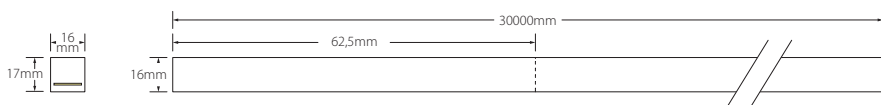

CO12 18-30 VS

Cougar Dim to Warm
Flexion verticale

Code	CCT	Lm/m	Lm/W
CO12-18-30-VS	1800K	3,5	
	3000K	600	50

Pour d'autres températures et couleurs, veuillez nous contacter.

DATA SHEET

CO12 18-30 HS

Cougar Dim to Warm
Flexion horizontale

Code	CCT	Lm/m	Lm/W
CO12-18-30-HS	1800K	3	
	3000K	500	42

Pour d'autres températures et couleurs, veuillez nous contacter.

DATA SHEET