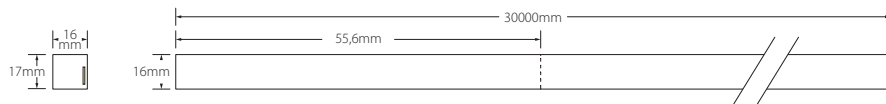

C012-VS

Cougar
Flexion verticale

Code	CCT	Lm/m	Lm/W
C012-22-VS	2200K	450	38
C012-27-VS	2700K	565	47
C012-30-VS	3000K	565	47
C012-40-VS	4000K	580	48
C012-57-VS	5700K	580	48

Pour d'autres températures et couleurs, veuillez nous contacter.

C012 RGB VS

Cougar RGB
Flexion verticale

Code	CCT	Lm/m	Lm/W
C012-RGB-VS	RGB	Rouge 90 Vert 240 Bleu 40	

C012-HS

Cougar
Flexion horizontale

Code	CCT	Lm/m	Lm/W
C012-22-HS	2200K	380	31
C012-27-HS	2700K	470	39
C012-30-HS	3000K	470	39
C012-40-HS	4000K	480	40
C012-57-HS	5700K	480	40

Pour d'autres températures et couleurs, veuillez nous contacter.

C012 RGB HS

Cougar RGB
Flexion horizontale

Code	CCT	Lm/m	Lm/W
C012-RGB-HS	RGB	Rouge 85 Vert 225 Bleu 35