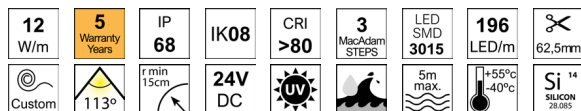

CO12 18-30 HS

Cougar Dim to Warm
Flexion horizontale

Code	CCT	Lm/m	Lm/W
CO12-18-30-HS	1800K	3	
	3000K	500	42

Pour d'autres températures et couleurs, veuillez nous contacter.

DATA SHEET