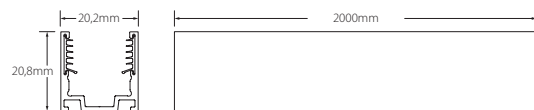

Accessoires

Cougar Flexion verticale

1240302007
Profil de surface en aluminium de 2m

1215202007
Profil encastré en aluminium de 2m