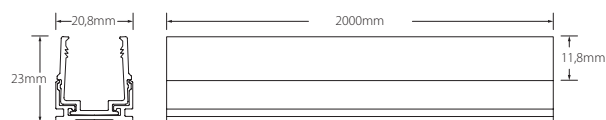

Cougar 3L

1240302108
Profil de surface en aluminium de 2m