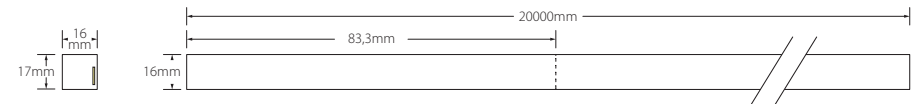

C012-VS

Cougar
Flexion verticale

Code	CCT	Lm/m	Lm/W
C012-22-VS	2200K	450	38
C012-27-VS	2700K	565	47
C012-30-VS	3000K	565	47
C012-40-VS	4000K	580	48
C012-57-VS	5700K	580	48

Pour d'autres températures et couleurs, veuillez nous contacter.

C012 RGB VS

Cougar RGB
Flexion verticale

Code	CCT	Lm/m	Lm/W
C012-RGB-VS	RGB	Rouge 90 Vert 240 Bleu 40	

C012-HS

Cougar
Flexion horizontale

Code	CCT	Lm/m	Lm/W
C012-22-HS	2200K	380	31
C012-27-HS	2700K	470	39
C012-30-HS	3000K	470	39
C012-40-HS	4000K	480	40
C012-57-HS	5700K	480	40

Pour d'autres températures et couleurs, veuillez nous contacter.

C012 RGB HS

Cougar RGB
Flexion horizontale

Code	CCT	Lm/m	Lm/W
C012-RGB-HS	RGB	Rouge 85 Vert 225 Bleu 35