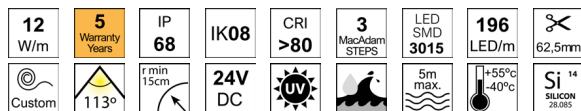

CO12 18-30 VS

Cougar Dim to Warm
Flexion verticale

Code	CCT	Lm/m	Lm/W
CO12-18-30-VS	1800K	3,5	
	3000K	600	50

Pour d'autres températures et couleurs, veuillez nous contacter.

DATA SHEET