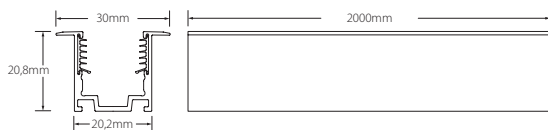

Accessoires

Cougar Flexion verticale

1240302007
Profil de surface en aluminium de 2m

1215202007
Profil encastré en aluminium de 2m

1240303007
2m de perfil empotrado de aluminio

Cougar Flexion horizontale

1240305007
Profil de surface flexible en aluminium de 1m