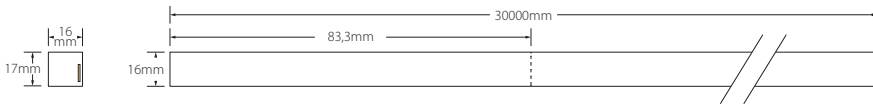

CO12 DW HS

Cougar Double White
Flexion horizontale

12 W/m	5 Warranty Years	IP 68	IK08	CRI >80	LED SMD 3015	144 LED/m	83,3mm	Custom
110°	r min 15cm	24V DC	UV	5m max.	+55°C -40°C	Si¹⁴ SILICON 28.085		

Code	CCT	Lm/m	Lm/W
CO12-22-57-HS	2200K	220	
	5700K	270	

Pour d'autres températures et couleurs, veuillez nous contacter.

CO12 RGB 3LS

Cougar RGB 3L
Flexion verticale

12 W/m	5 Warranty Years	IP 68	IK08	LED SMD 5050	84 LED/m	RGB	83,3mm	Custom
3n1	272°	r min 15cm	24V DC	5m max.	+55°C -40°C	Si¹⁴ SILICON 28.085		

Code	CCT	Lm/m	Lm/W
CO12-RGB-3LS RGB	Rouge	125	
	Vert	350	
	Bleu	70	

CO12 3L VS

Cougar 3L
Flexion verticale

12 W/m	5 Warranty Years	IP 68	IK08	CRI >80	3 MacAdam STEPS	LED SMD 2835	108 LED/m	55,6mm
Custom	272°	r min 15cm	24V DC	UV	5m max.	+55°C -40°C	Si¹⁴ SILICON 28.085	

Code	CCT	Lm/m	Lm/W
CO12-22-3LS	2200K	850	71
CO12-27-3LS	2700K	1050	88
CO12-30-3LS	3000K	1100	92
CO12-40-3LS	4000K	1100	92
CO12-57-3LS	5700K	1100	92

Pour d'autres températures et couleurs, veuillez nous contacter.

CO15 RGBW 3LS

Cougar RGBW 3L
Flexion verticale

15 W/m	5 Warranty Years	IP 68	IK08	LED SMD 5050	84 LED/m	RGB	83,3mm	Custom
4n1	272°	r min 15cm	24V DC	5m max.	+55°C -40°C	Si¹⁴ SILICON 28.085		

Code	CCT	Lm/m	Lm/W
CO15-RGB-27-3LS	Rouge	110	
	Vert	380	
	Bleu	70	
CO15-RGB-40-3LS	2700K	300	
	Rouge	110	
	Vert	380	
	Bleu	70	
	4000K	300	

Pour d'autres températures et couleurs, veuillez nous contacter.