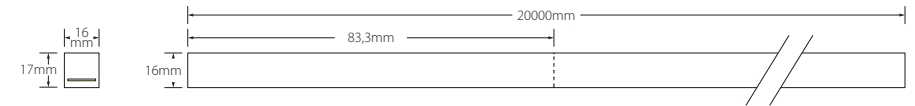

C012-VS

Cougar
Flexion verticale

Code	CCT	Lm/m	Lm/W
C012-22-VS	2200K	450	38
C012-27-VS	2700K	565	47
C012-30-VS	3000K	565	47
C012-40-VS	4000K	580	48
C012-57-VS	5700K	580	48

Pour d'autres températures et couleurs, veuillez nous contacter.

C012 RGB VS

Cougar RGB
Flexion verticale

Code	CCT	Lm/m	Lm/W
C012-RGB-VS	RGB	Rouge 90 Vert 240 Bleu 40	

C012-HS

Cougar
Flexion horizontale

Code	CCT	Lm/m	Lm/W
C012-22-HS	2200K	380	31
C012-27-HS	2700K	470	39
C012-30-HS	3000K	470	39
C012-40-HS	4000K	480	40
C012-57-HS	5700K	480	40

Pour d'autres températures et couleurs, veuillez nous contacter.

C012 RGB HS

Cougar RGB
Flexion horizontale

Code	CCT	Lm/m	Lm/W
C012-RGB-HS	RGB	Rouge 85 Vert 225 Bleu 35