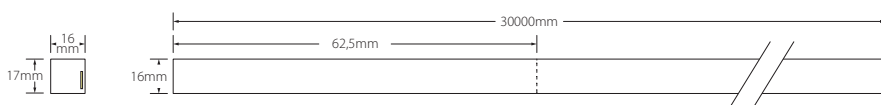

DATA SHEET

CO12 18-30 HS

Cougar Dim to Warm
Flexion horizontale

Code	CCT	Lm/m	Lm/W
CO12-18-30-HS	1800K	3	
	3000K	500	42

Pour d'autres températures et couleurs, veuillez nous contacter.

DATA SHEET

Logement privé - Galice
by RVDV Arquitectos