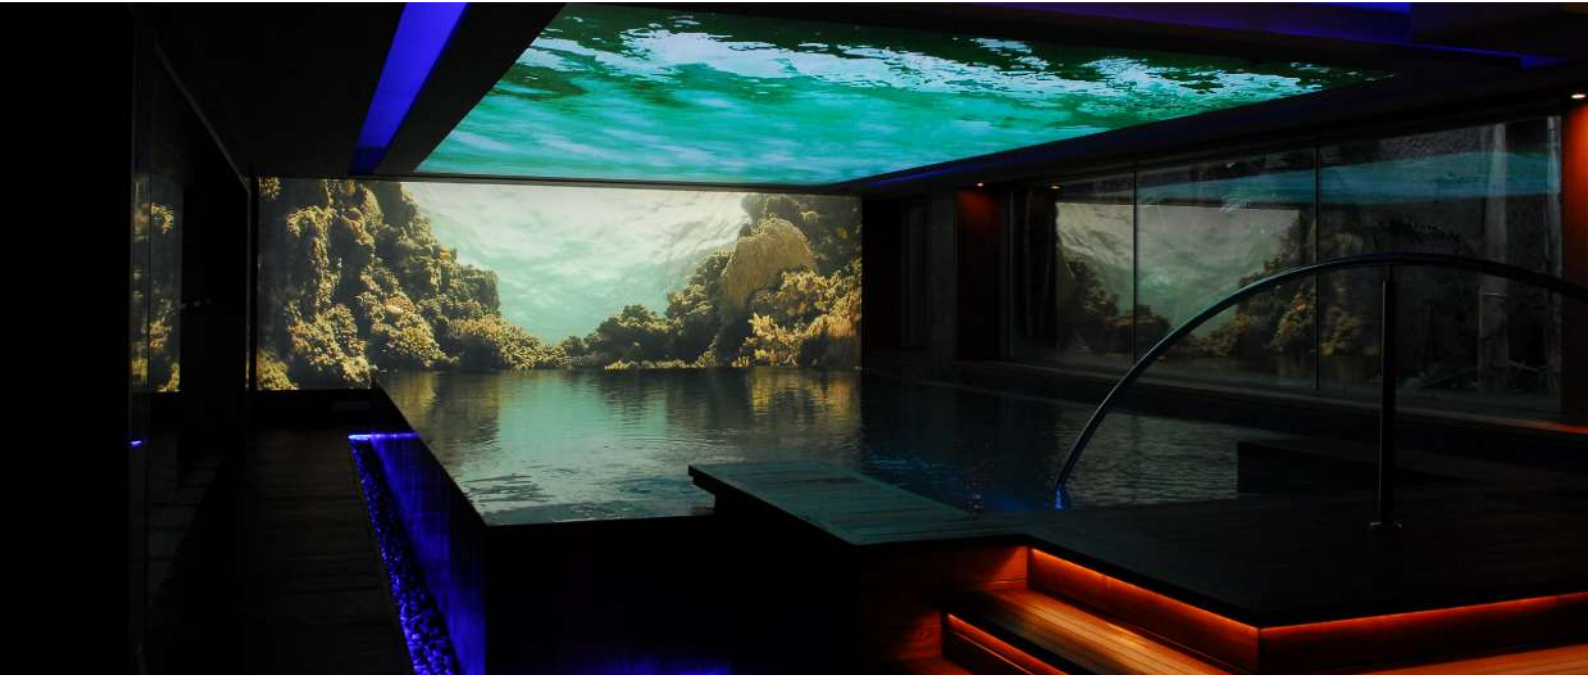

MIM hotel Sitges (Barcelona)

CM4,8-40 + HL14,4-RGB