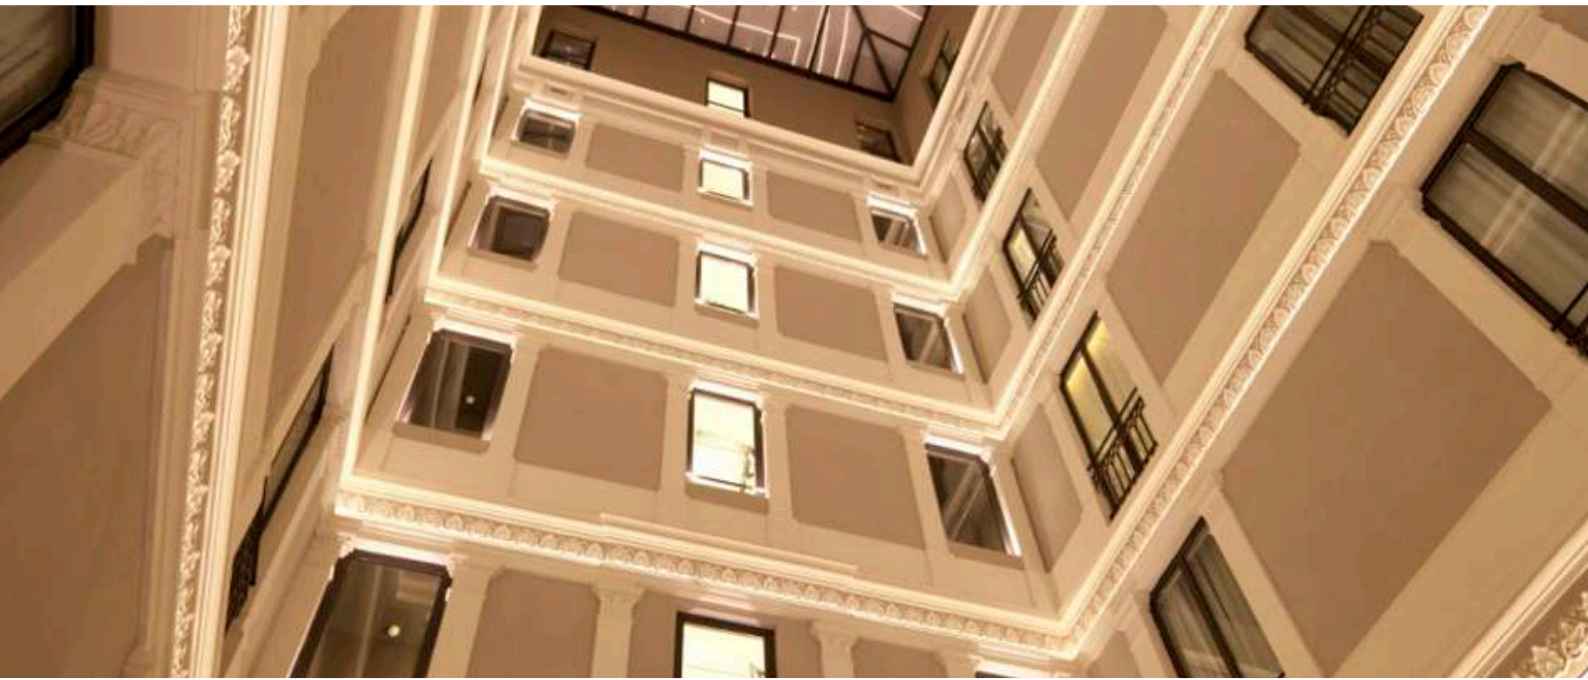

H10 Urquinaona (Barcelona)

by Lumens

**MO4,8-30 / MO9,6-30 / MO14,4-27 /
CM4,8-27 / CM9,6-27 / LX9,6-27**