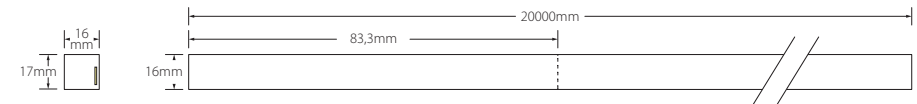

Code	CCT	Lm/m	Lm/W
C012-RGB-HS	Red	85	
	Green	225	
	Blue	35	

DATA SHEET