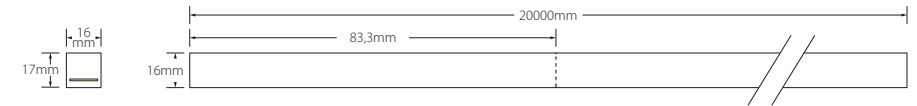

Code	CCT	Lm/m	Lm/W
C012-RGB-VS	Red	90	
	Green	240	
	Blue	40	

DATA SHEET