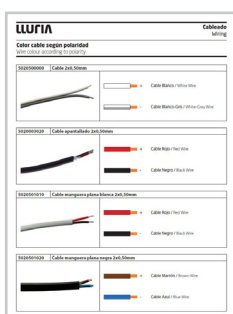

## Otros

**Orientación corte inglete**

**Orientación corte inglete ST6**

**Tarifa Luminarias**

**Tarifa Servicios**

**Instrucciones montaje IP68**

**Polaridad cables**

**Tabla de compatibilidad**